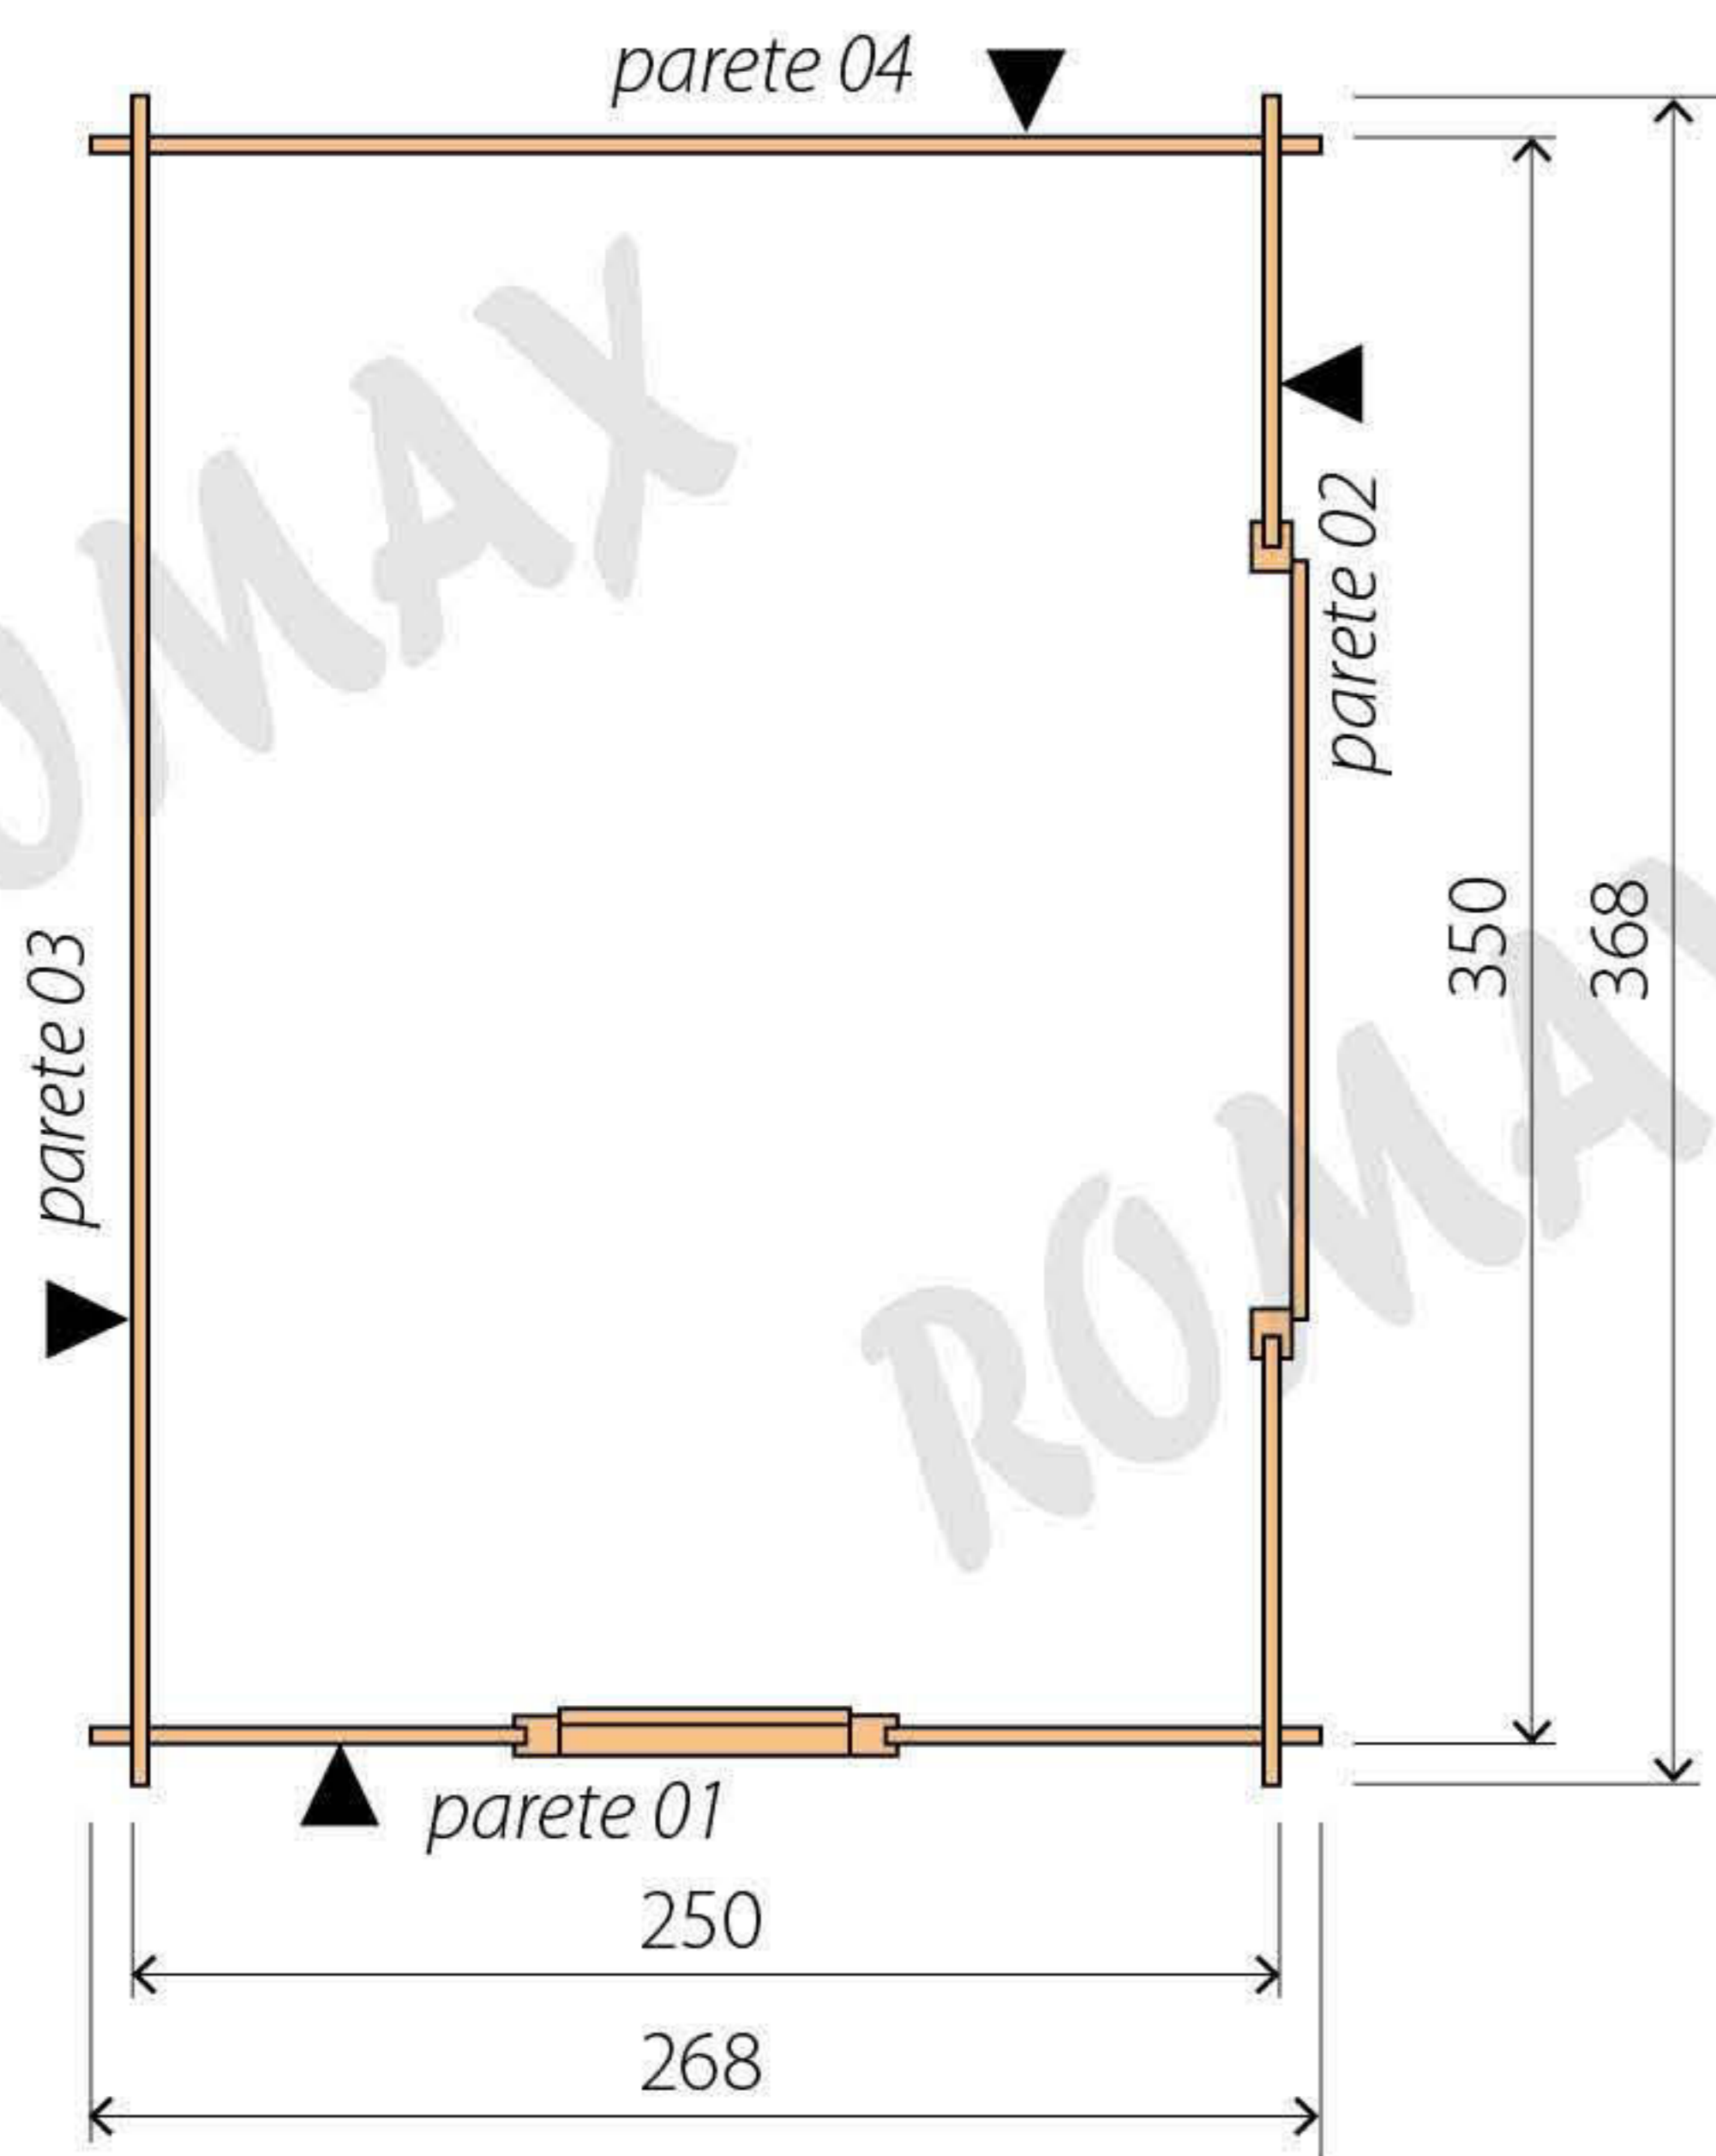

BH 3038 PD **ROMAX** 300x380 cm

parete 03

parete 02

parete 01

parete 04

BH 3520 PD **ROMAX** 350x200 cm

parete 03

parete 02

parete 01

parete 04

BH 3525 PD **ROMAX** 350x250 cm

BH 3530 PD **ROMAX** 350x300 cm

parete 03

parete 02

parete 01

parete 04

BH 3535 PD **ROMAX** 350x350 cm

parete 03

parete 02

parete 01

parete 04

BH 3538 PD **ROMAX** 350x380 cm

parete 03

parete 02

parete 01

parete 04

BH 3820 PD **ROMAX** 380x200 cm

parete 03

parete 02

parete 01

parete 04

BH 3825 PD **ROMAX** 380x250 cm