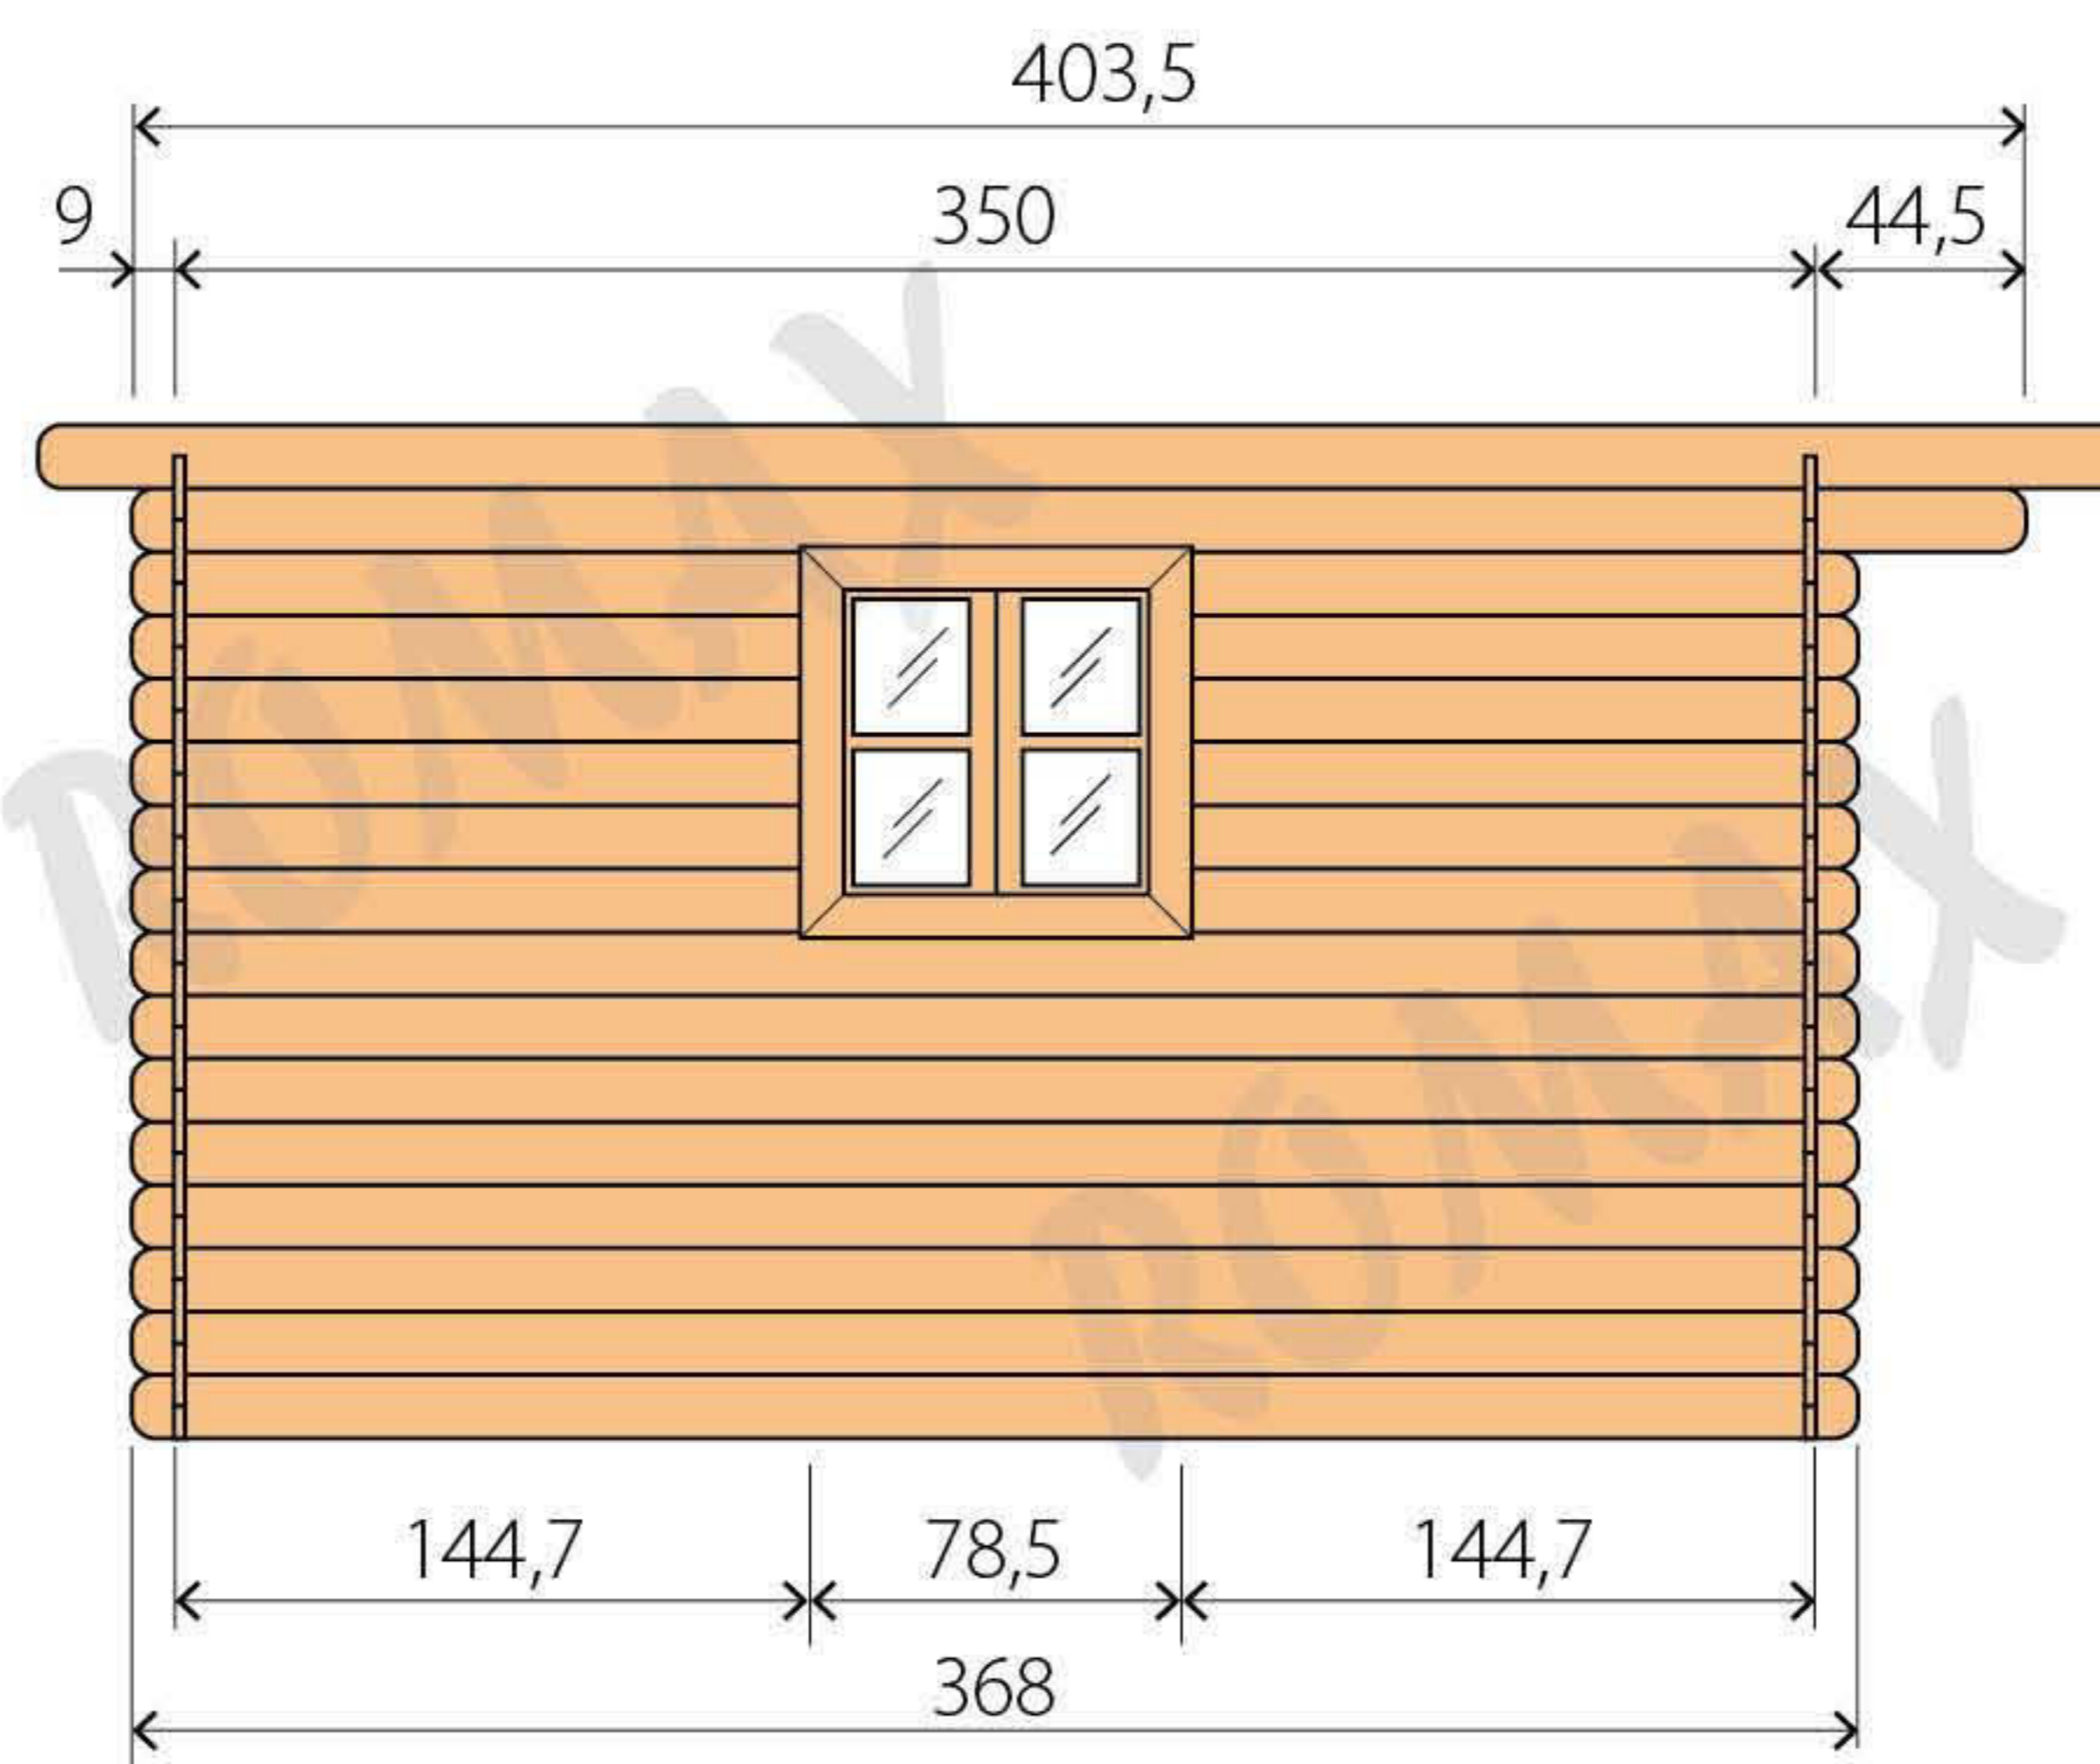

BH 3038 PD **ROMAX** 300x380 cm

parete 03

parete 02

parete 01

parete 04

BH 3520 PD **ROMAX** 350x200 cm

parete 03

parete 02

parete 01

parete 04

BH 3525 PD **ROMAX** 350x250 cm

BH 3530 PD **ROMAX** 350x300 cm

parete 03

parete 02

parete 01

parete 04

BH 3535 PD **ROMAX** 350x350 cm

parete 03

parete 02

parete 01

parete 04

BH 3538 PD **ROMAX** 350x380 cm

parete 03

parete 02

parete 01

parete 04

BH 3820 PD **ROMAX** 380x200 cm

parete 03

parete 02

parete 01

parete 04

BH 3825 PD **ROMAX** 380x250 cm