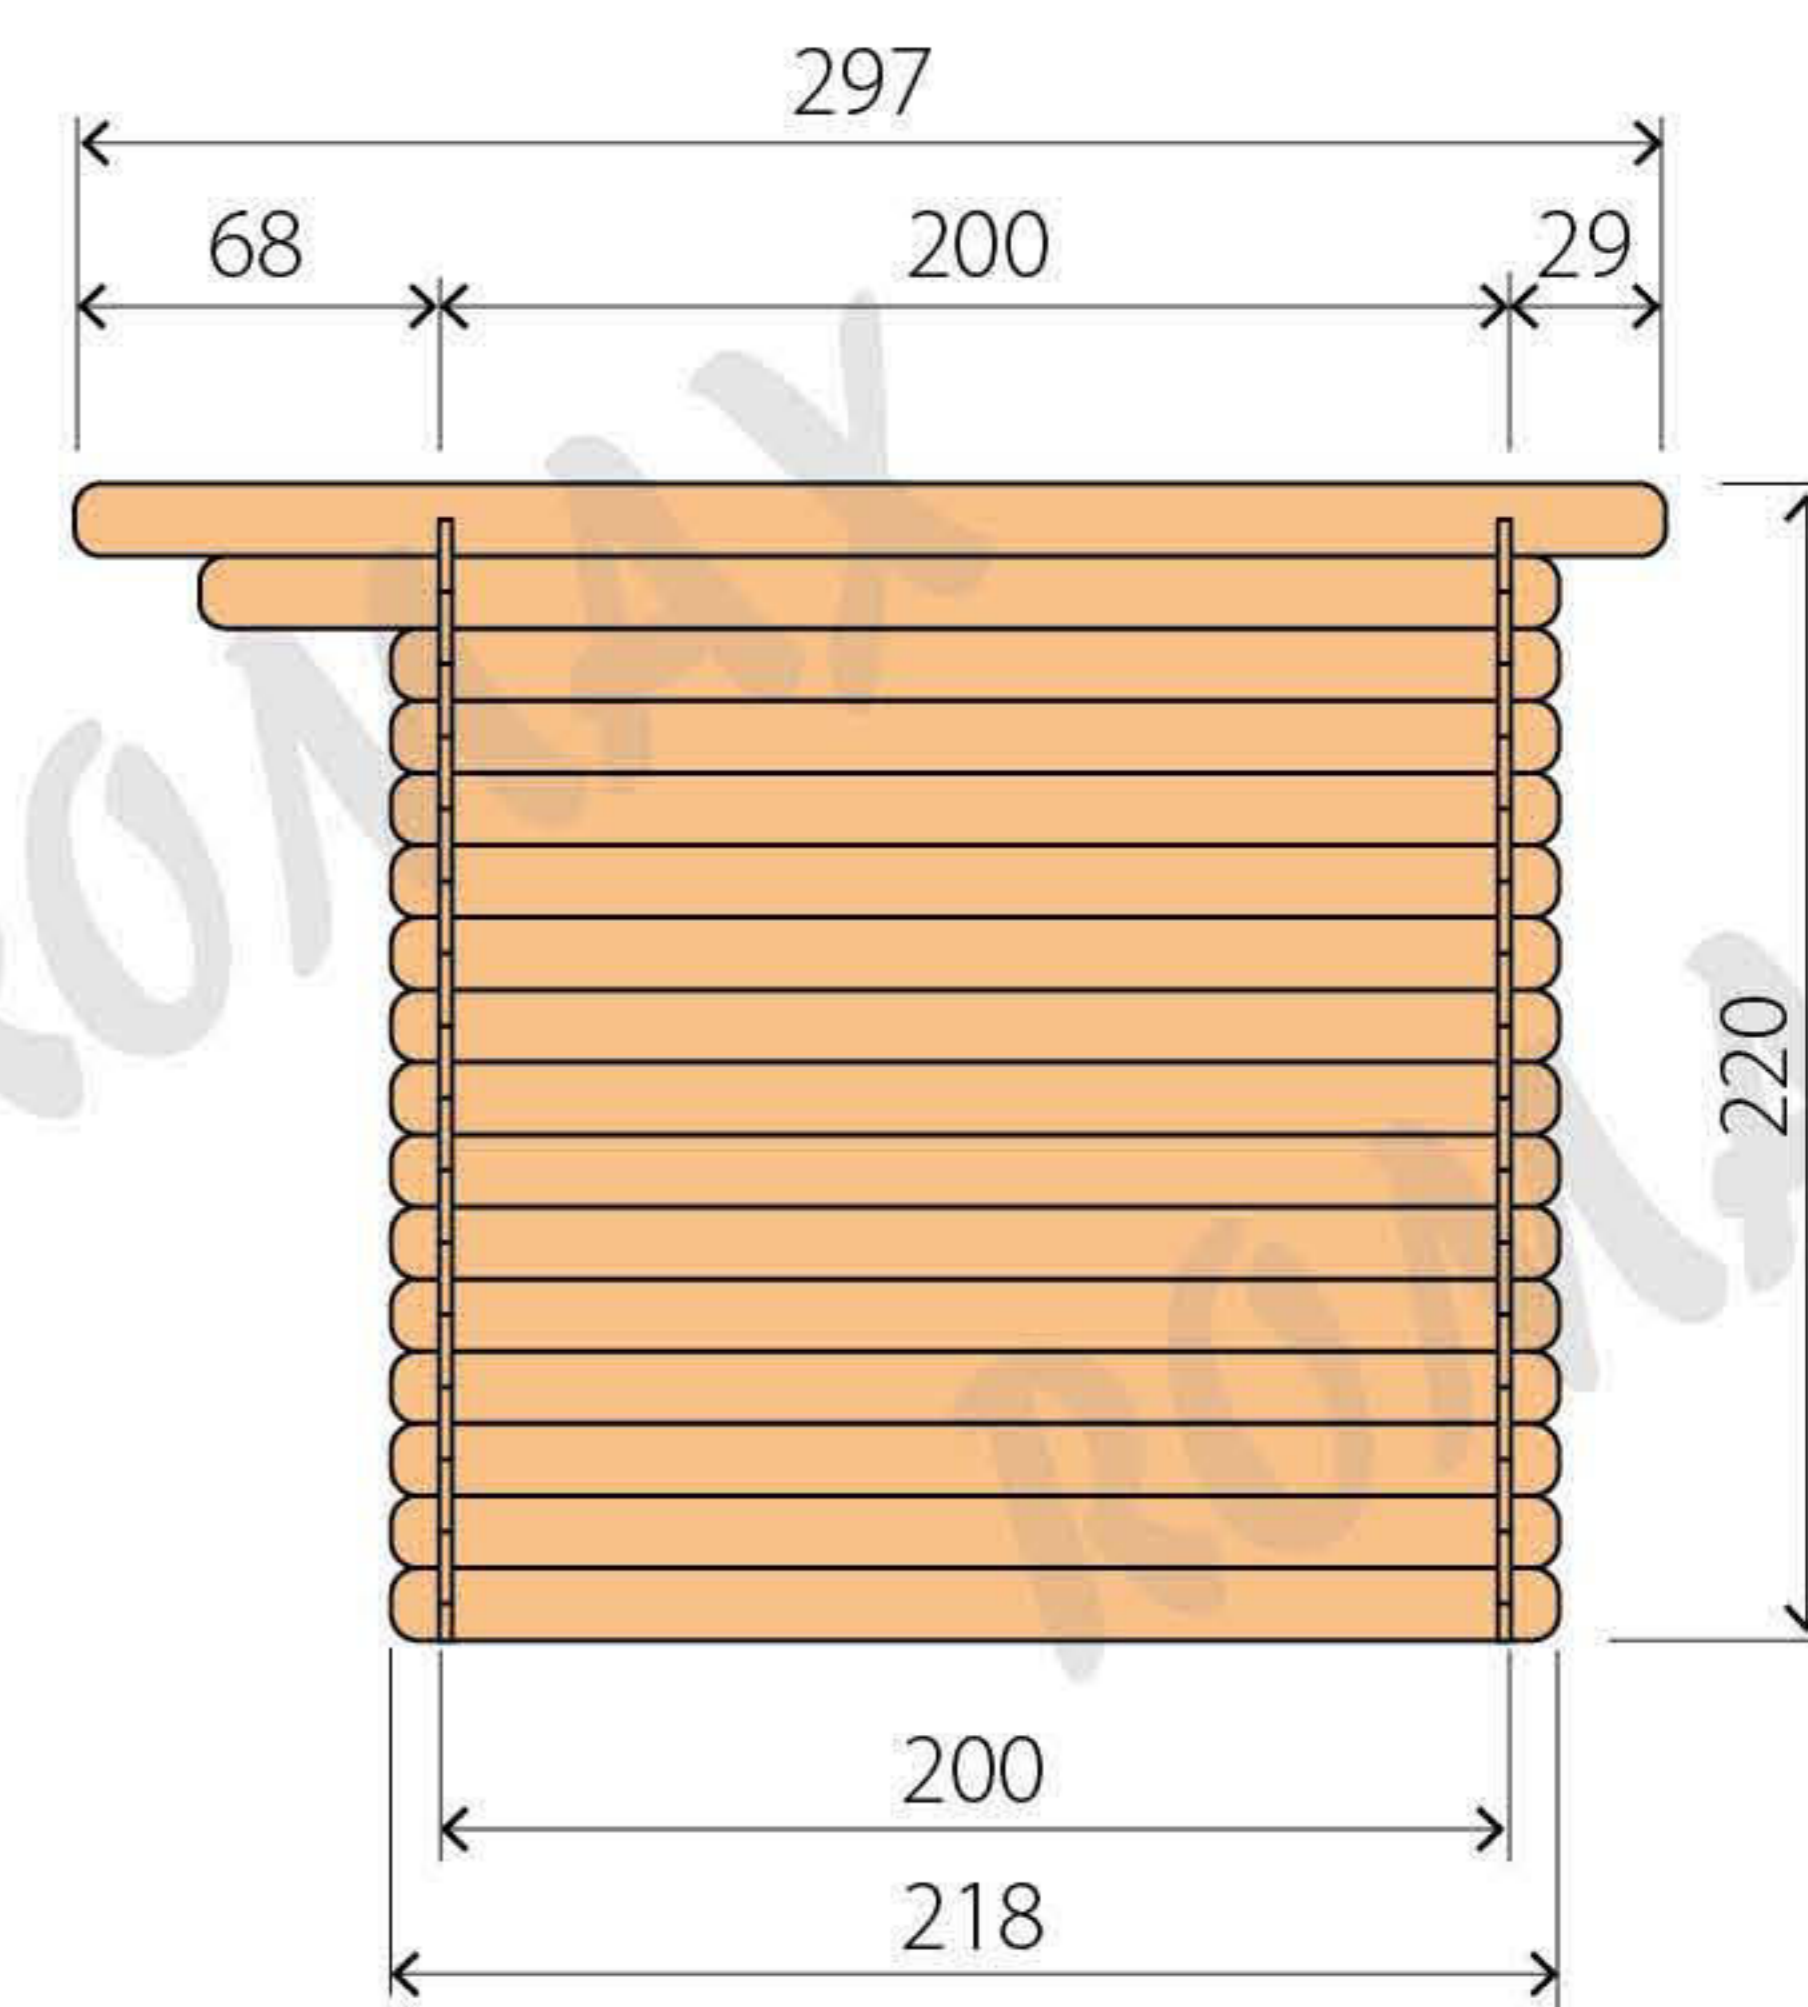

parete 02

parete 01

parete 04

BH 3035 PD **ROMAX** 300x350 cm

parete 03

parete 02

parete 01

parete 04

BH 3038 PD **ROMAX** 300x380 cm

parete 03

parete 02

parete 01

parete 04

BH 3520 PD **ROMAX** 350x200 cm

parete 03

parete 02

parete 01

parete 04

BH 3525 PD **ROMAX** 350x250 cm

BH 3530 PD **ROMAX** 350x300 cm

parete 03

parete 02

parete 01

parete 04

parete 01

parete 04

BH 3820 PD **ROMAX** 380x200 cm

parete 03

parete 02

parete 01

parete 04

BH 3825 PD **ROMAX** 380x250 cm