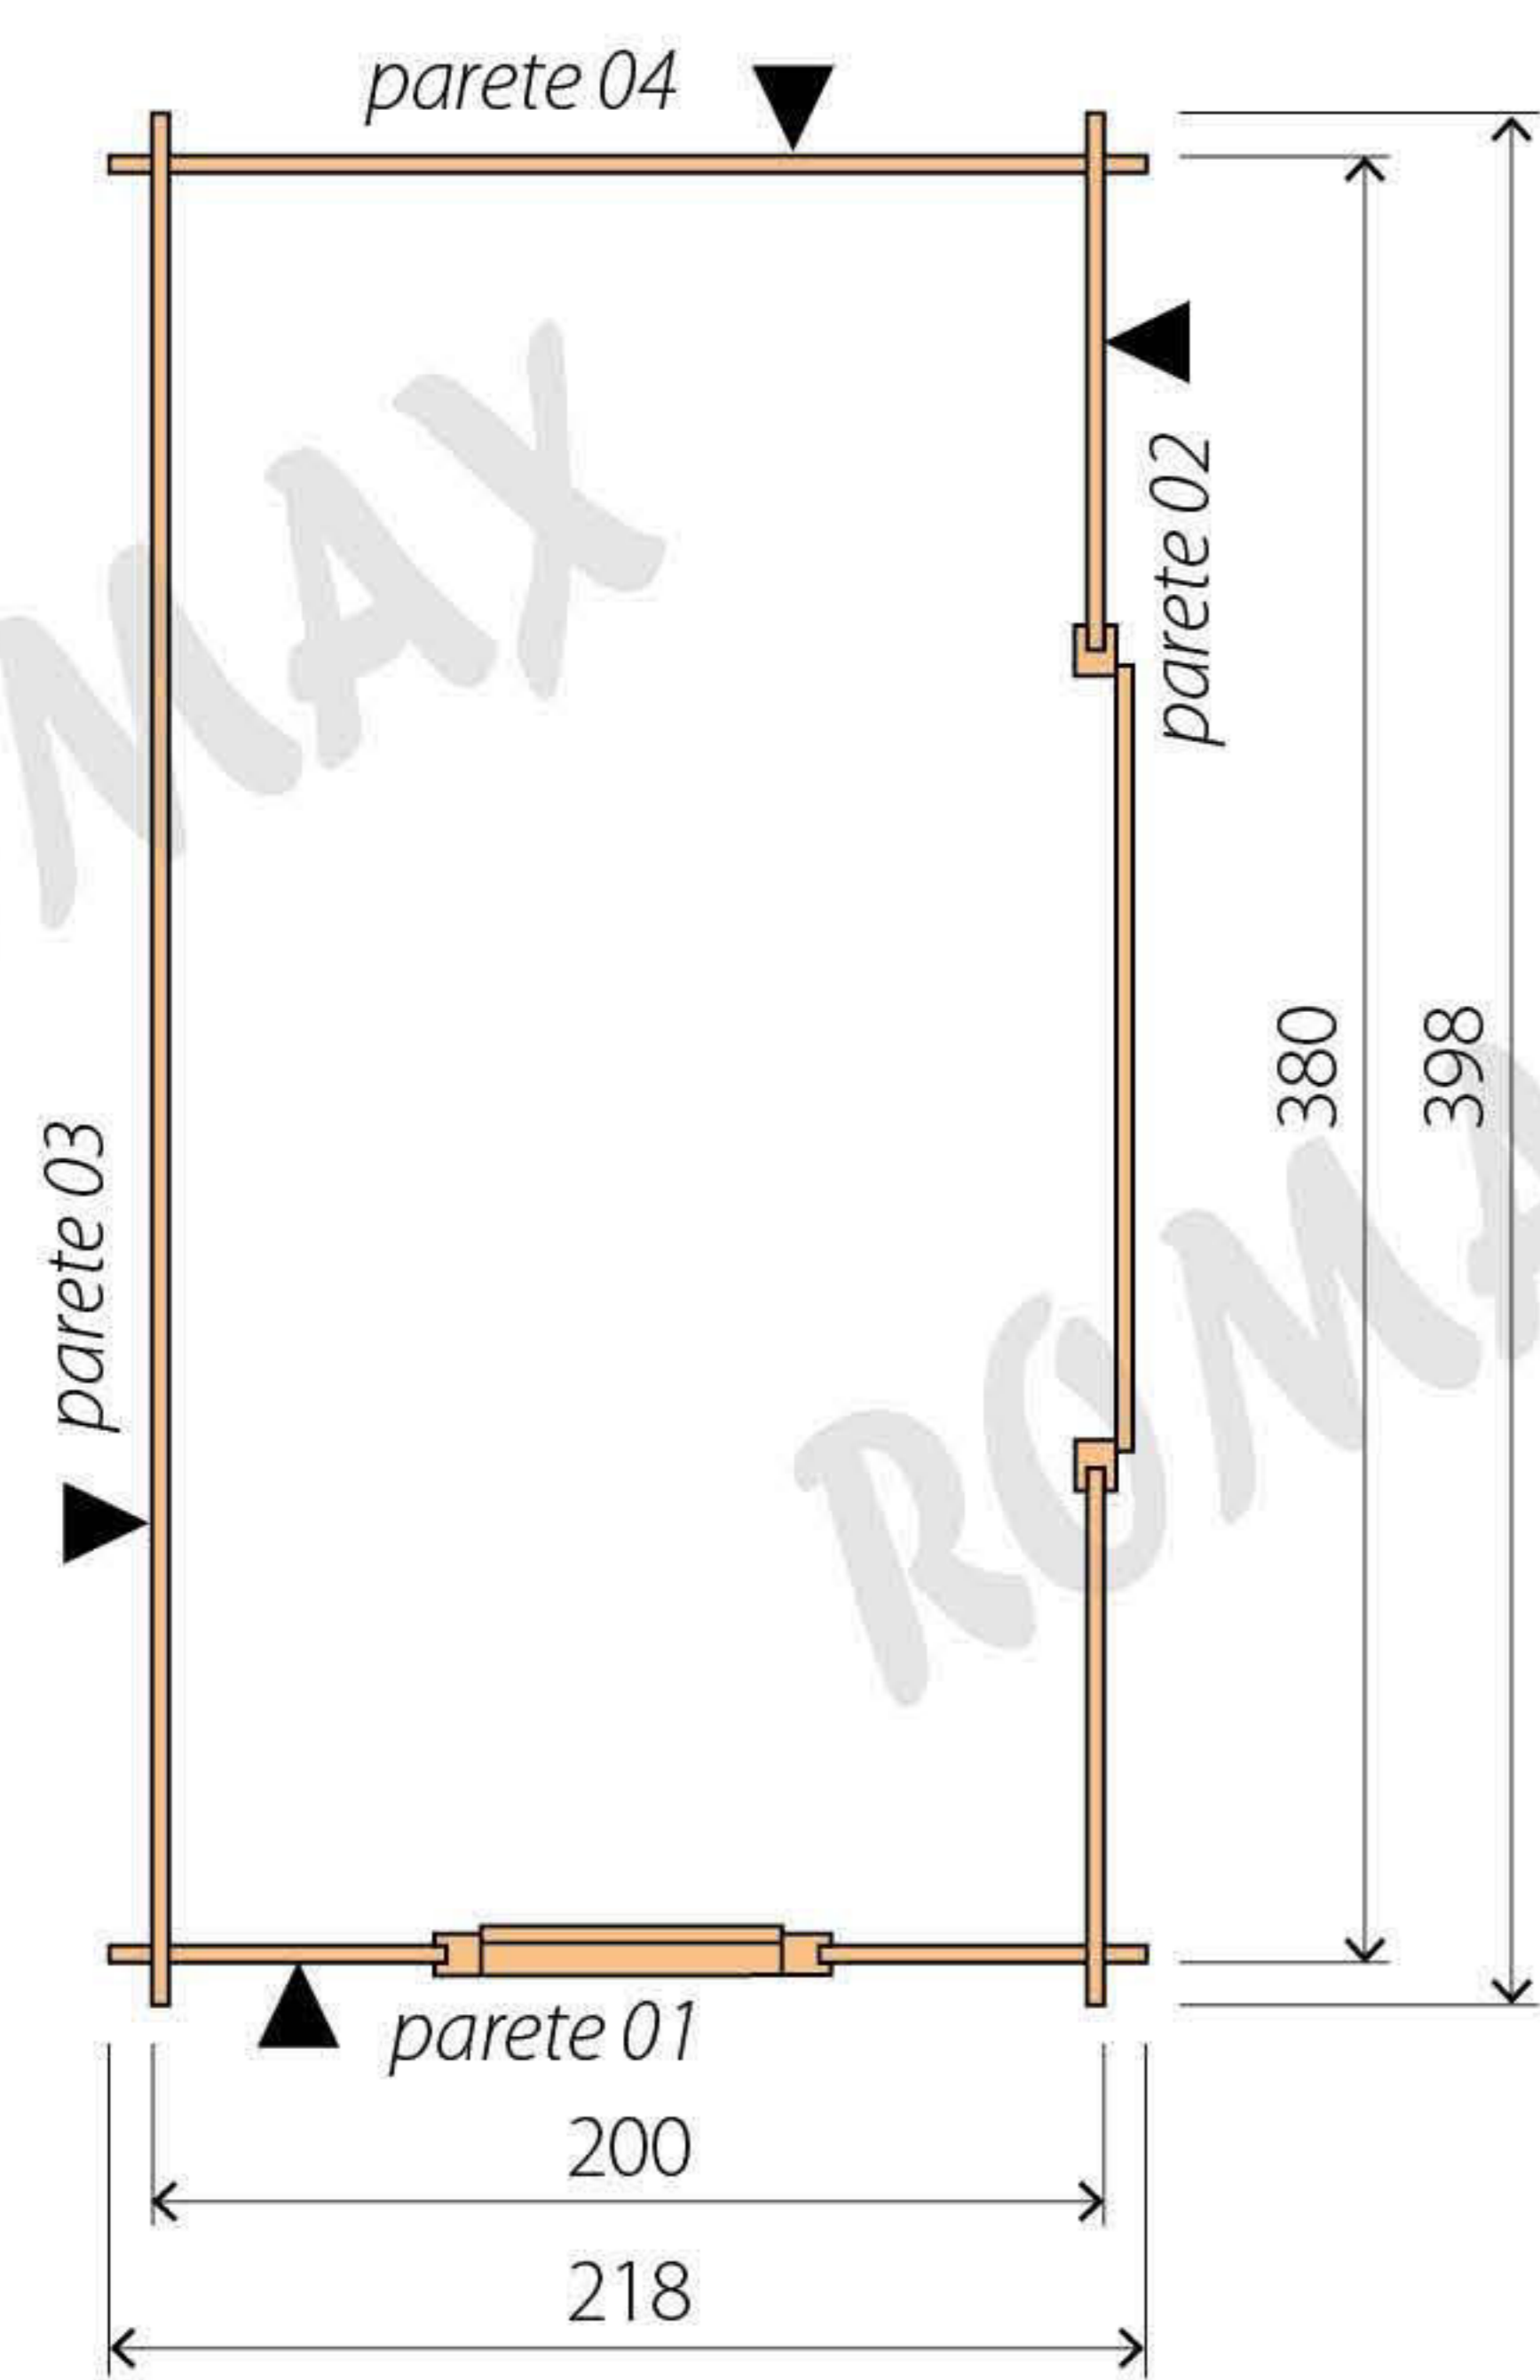

parete 01

parete 04

BH 3525 PD **ROMAX** 350x250 cm

BH 3530 PD **ROMAX** 350x300 cm

parete 03

parete 02

parete 01

parete 04

BH 3535 PD **ROMAX** 350x350 cm

parete 03

parete 02

parete 01

parete 04

BH 3538 PD **ROMAX** 350x380 cm

parete 03

parete 02

parete 01

parete 04

BH 3820 PD **ROMAX** 380x200 cm

parete 03

parete 02

parete 01

parete 04

BH 3825 PD **ROMAX** 380x250 cm

BH 3830 PD **ROMAX** 380x300 cm

parete 03

parete 02

parete 01

parete 04

BH 3835 PD **ROMAX** 380x350 cm

parete 03

parete 02