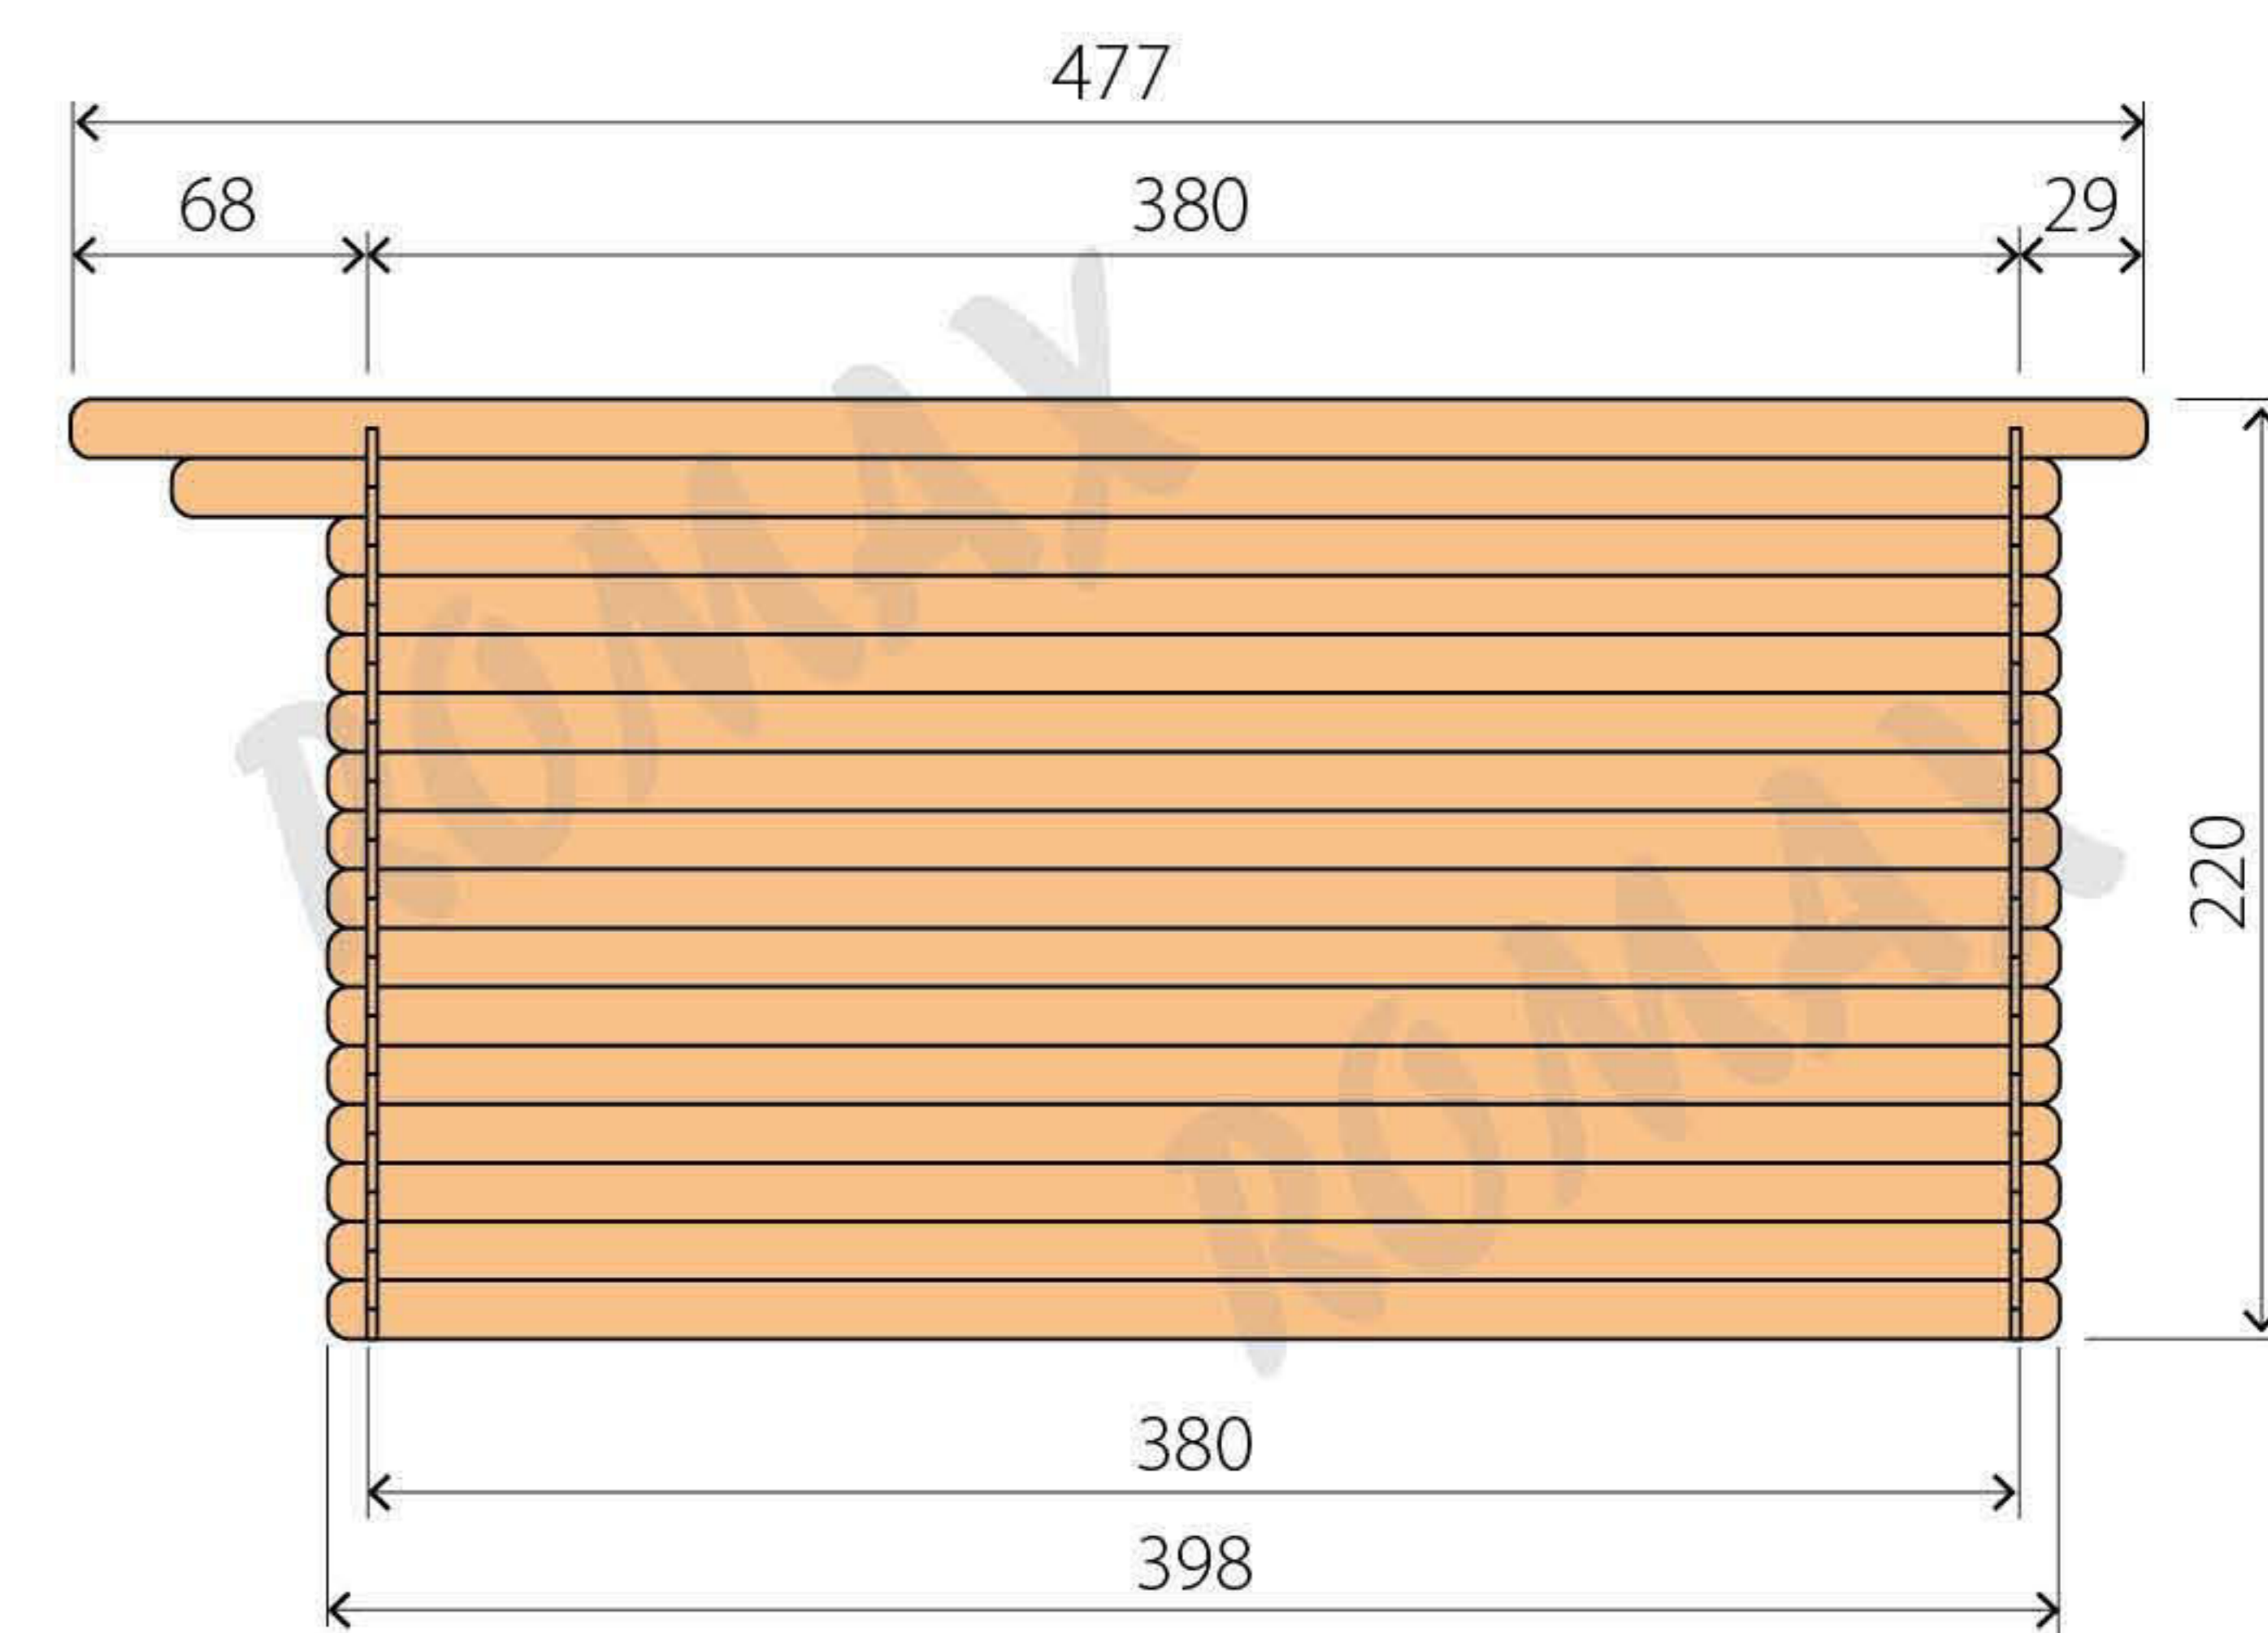

parete 03

parete 02

parete 01

parete 04

BH 3020 PD **ROMAX** 300x200 cm

parete 03

parete 02

parete 01

parete 02

parete 01

parete 04

BH 3035 PD **ROMAX** 300x350 cm

parete 03

parete 02

parete 01

parete 04

BH 3038 PD **ROMAX** 300x380 cm

parete 03

parete 02

parete 01

parete 04

BH 3520 PD **ROMAX** 350x200 cm

parete 03

parete 02

parete 01

parete 04

BH 3525 PD **ROMAX** 350x250 cm

BH 3530 PD **ROMAX** 350x300 cm

parete 03

parete 02

parete 01

parete 04