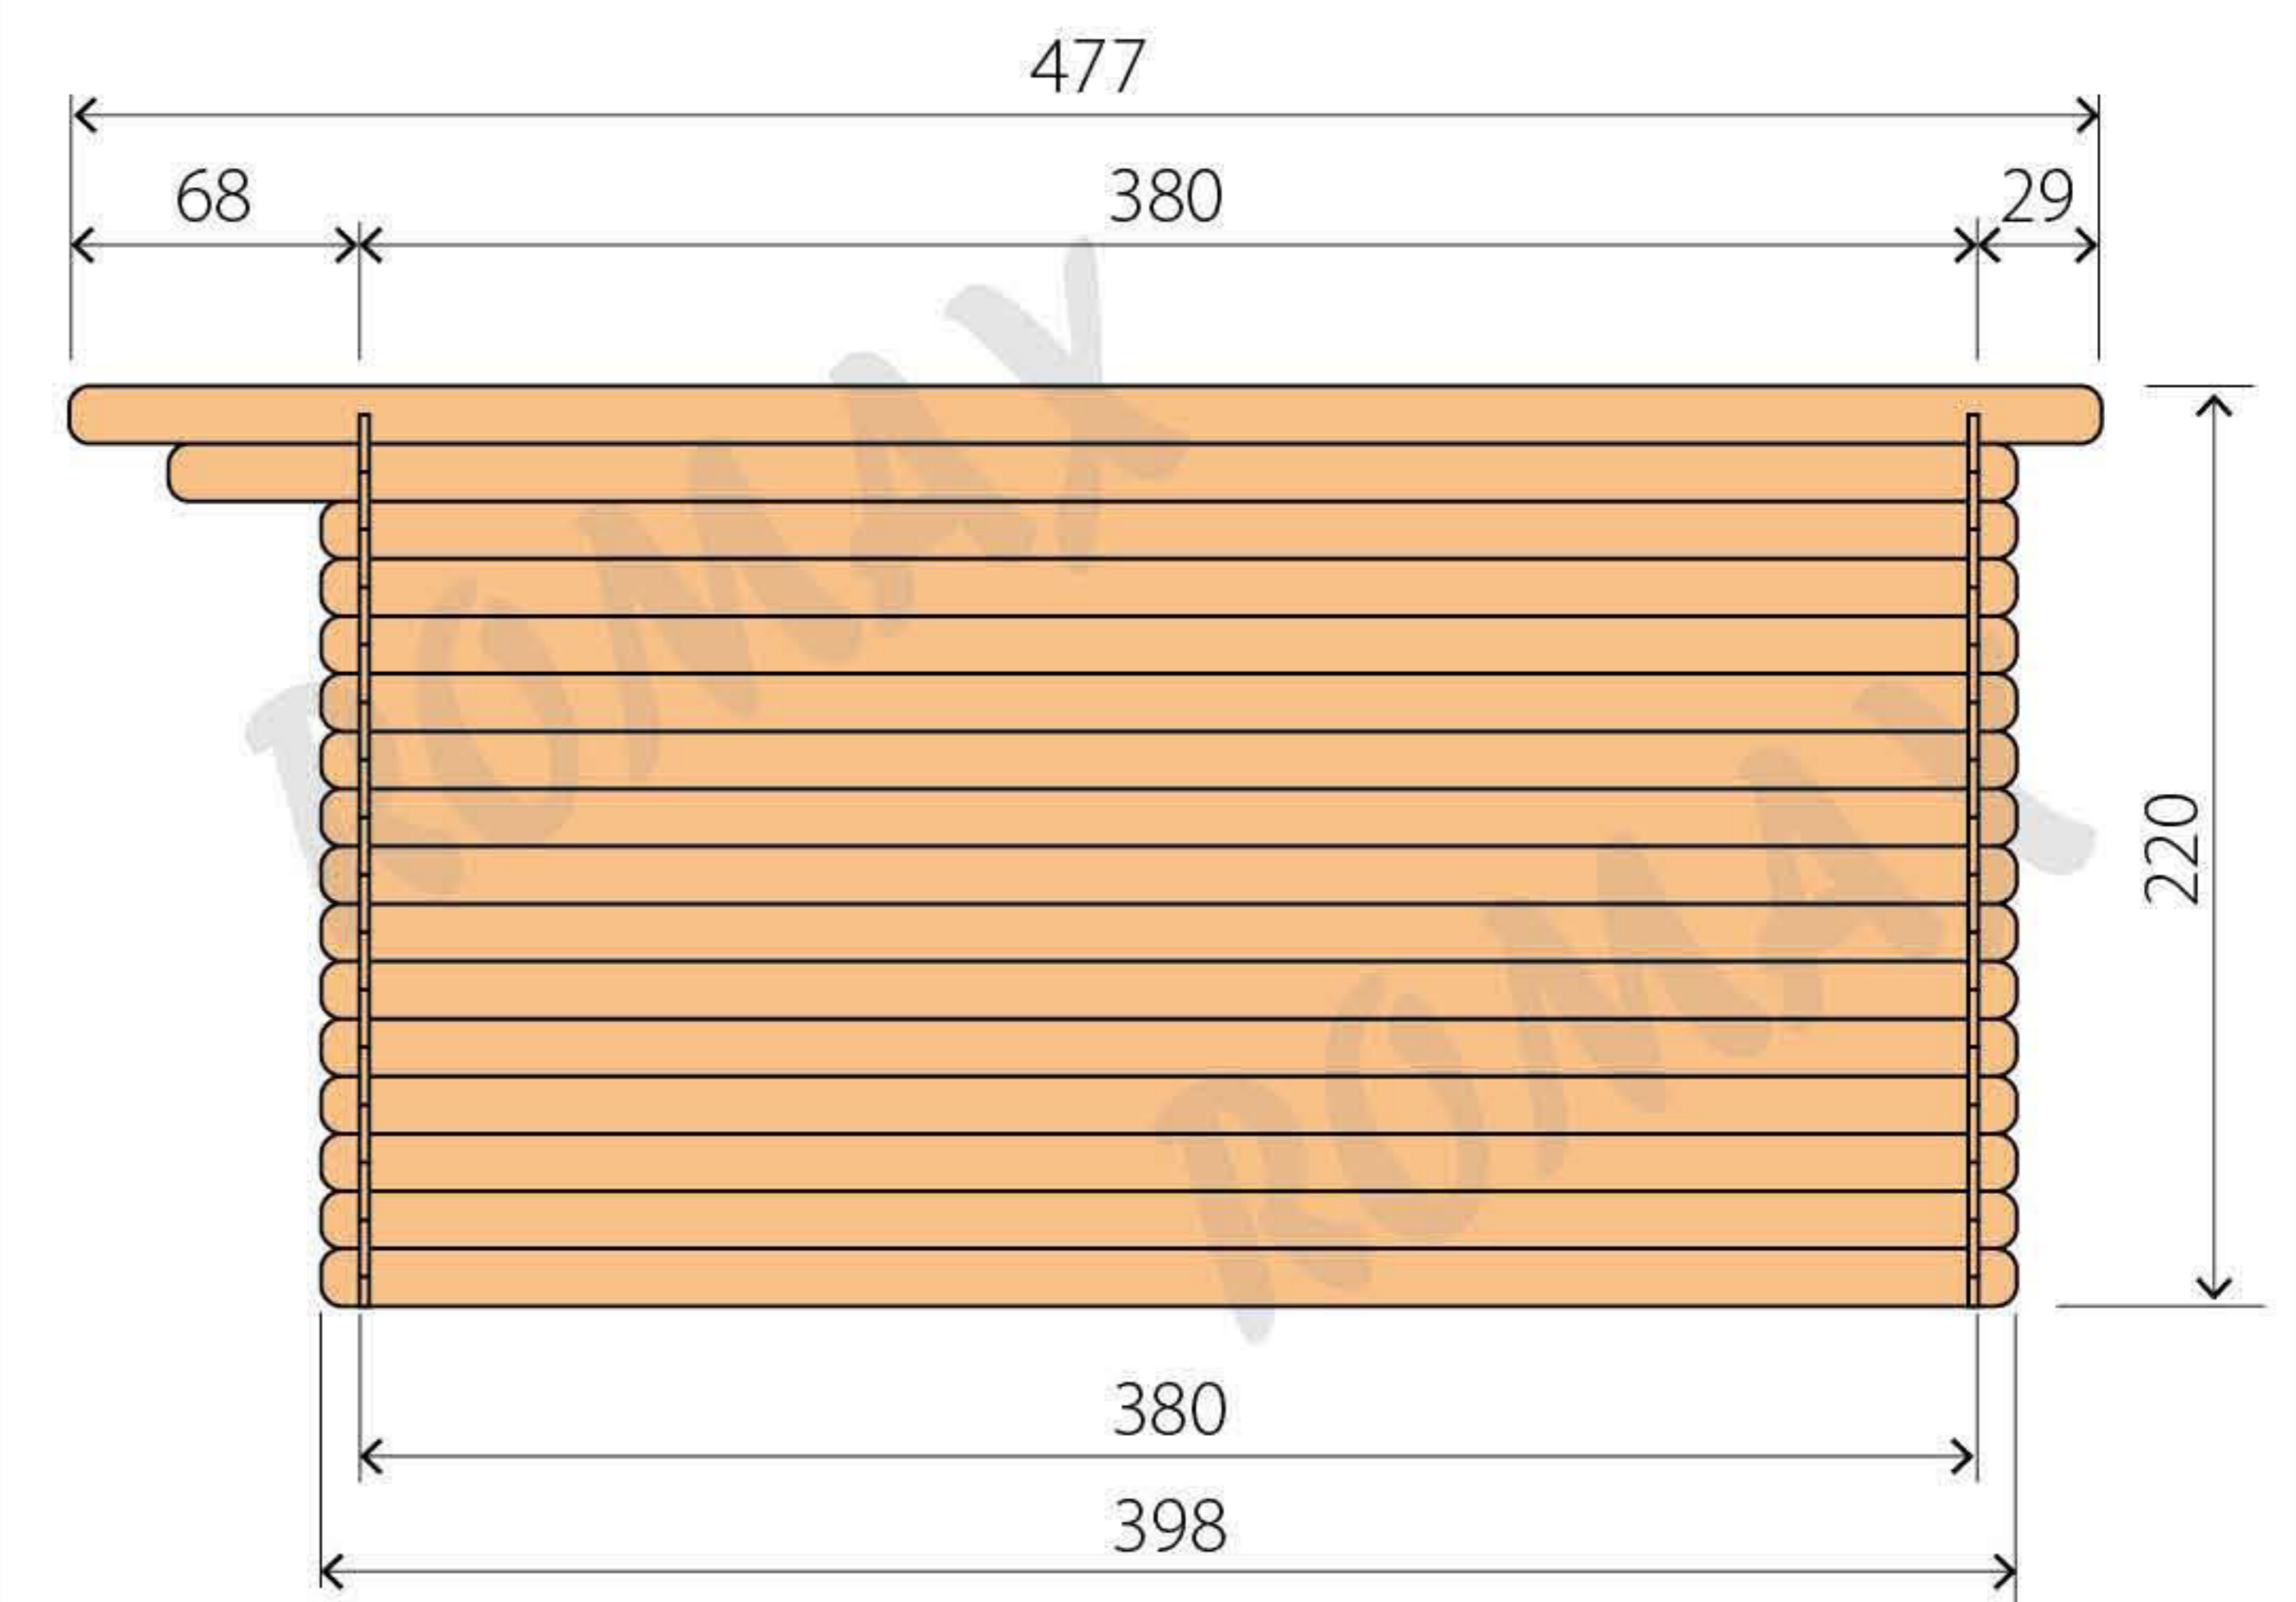

BH 3535 PD **ROMAX** 350x350 cm

parete 03

parete 02

parete 01

parete 04

BH 3538 PD **ROMAX** 350x380 cm

parete 03

parete 02

parete 01

parete 04

BH 3820 PD **ROMAX** 380x200 cm

parete 03

parete 02

parete 01

parete 04

BH 3825 PD **ROMAX** 380x250 cm

BH 3830 PD **ROMAX** 380x300 cm

parete 03

parete 02

parete 01

parete 04

BH 3835 PD **ROMAX** 380x350 cm

parete 03

parete 02

parete 01

parete 04

BH 3838 PD **ROMAX** 380x380 cm