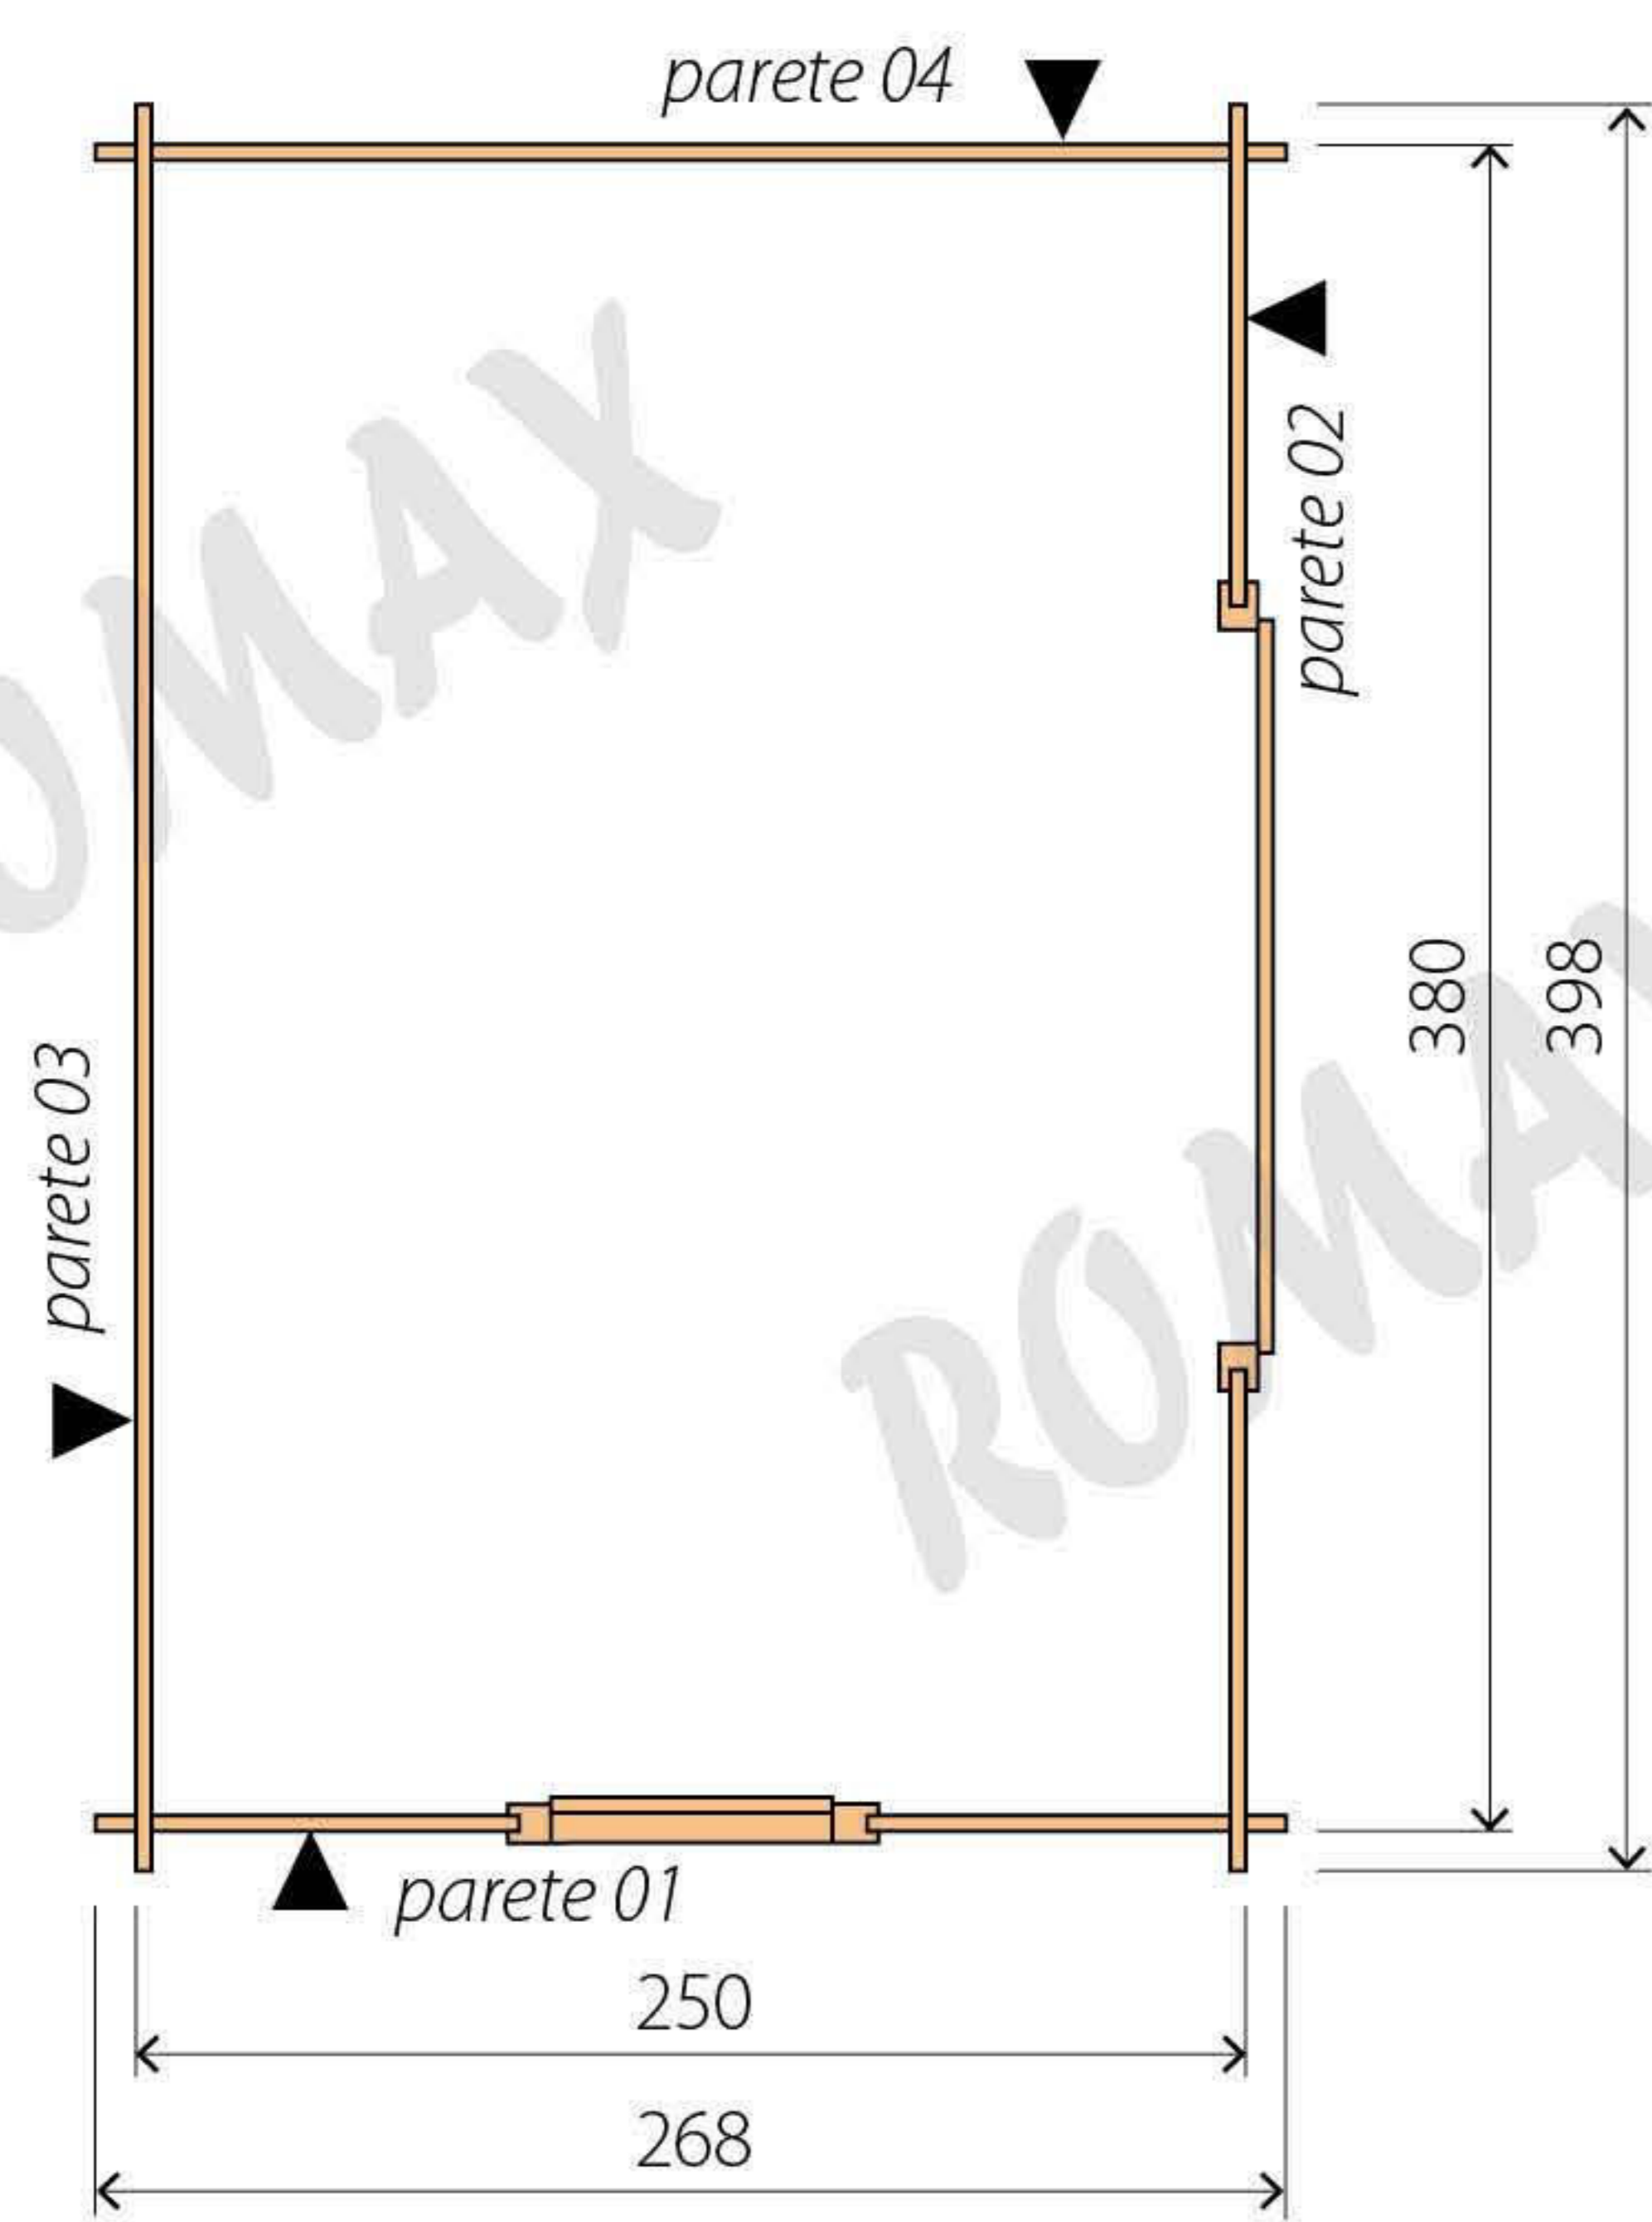

parete 01

parete 04

BH 3525 PD **ROMAX** 350x250 cm

BH 3530 PD **ROMAX** 350x300 cm

parete 03

parete 02

parete 01

parete 04

BH 3535 PD **ROMAX** 350x350 cm

parete 03

parete 02

parete 01

parete 04

BH 3538 PD **ROMAX** 350x380 cm

parete 03

parete 02

parete 01

parete 04

BH 3820 PD **ROMAX** 380x200 cm

parete 03

parete 02

parete 01

parete 04

BH 3825 PD **ROMAX** 380x250 cm

BH 3830 PD **ROMAX** 380x300 cm

parete 03

parete 02

parete 01

parete 04

BH 3835 PD **ROMAX** 380x350 cm

parete 03

parete 02