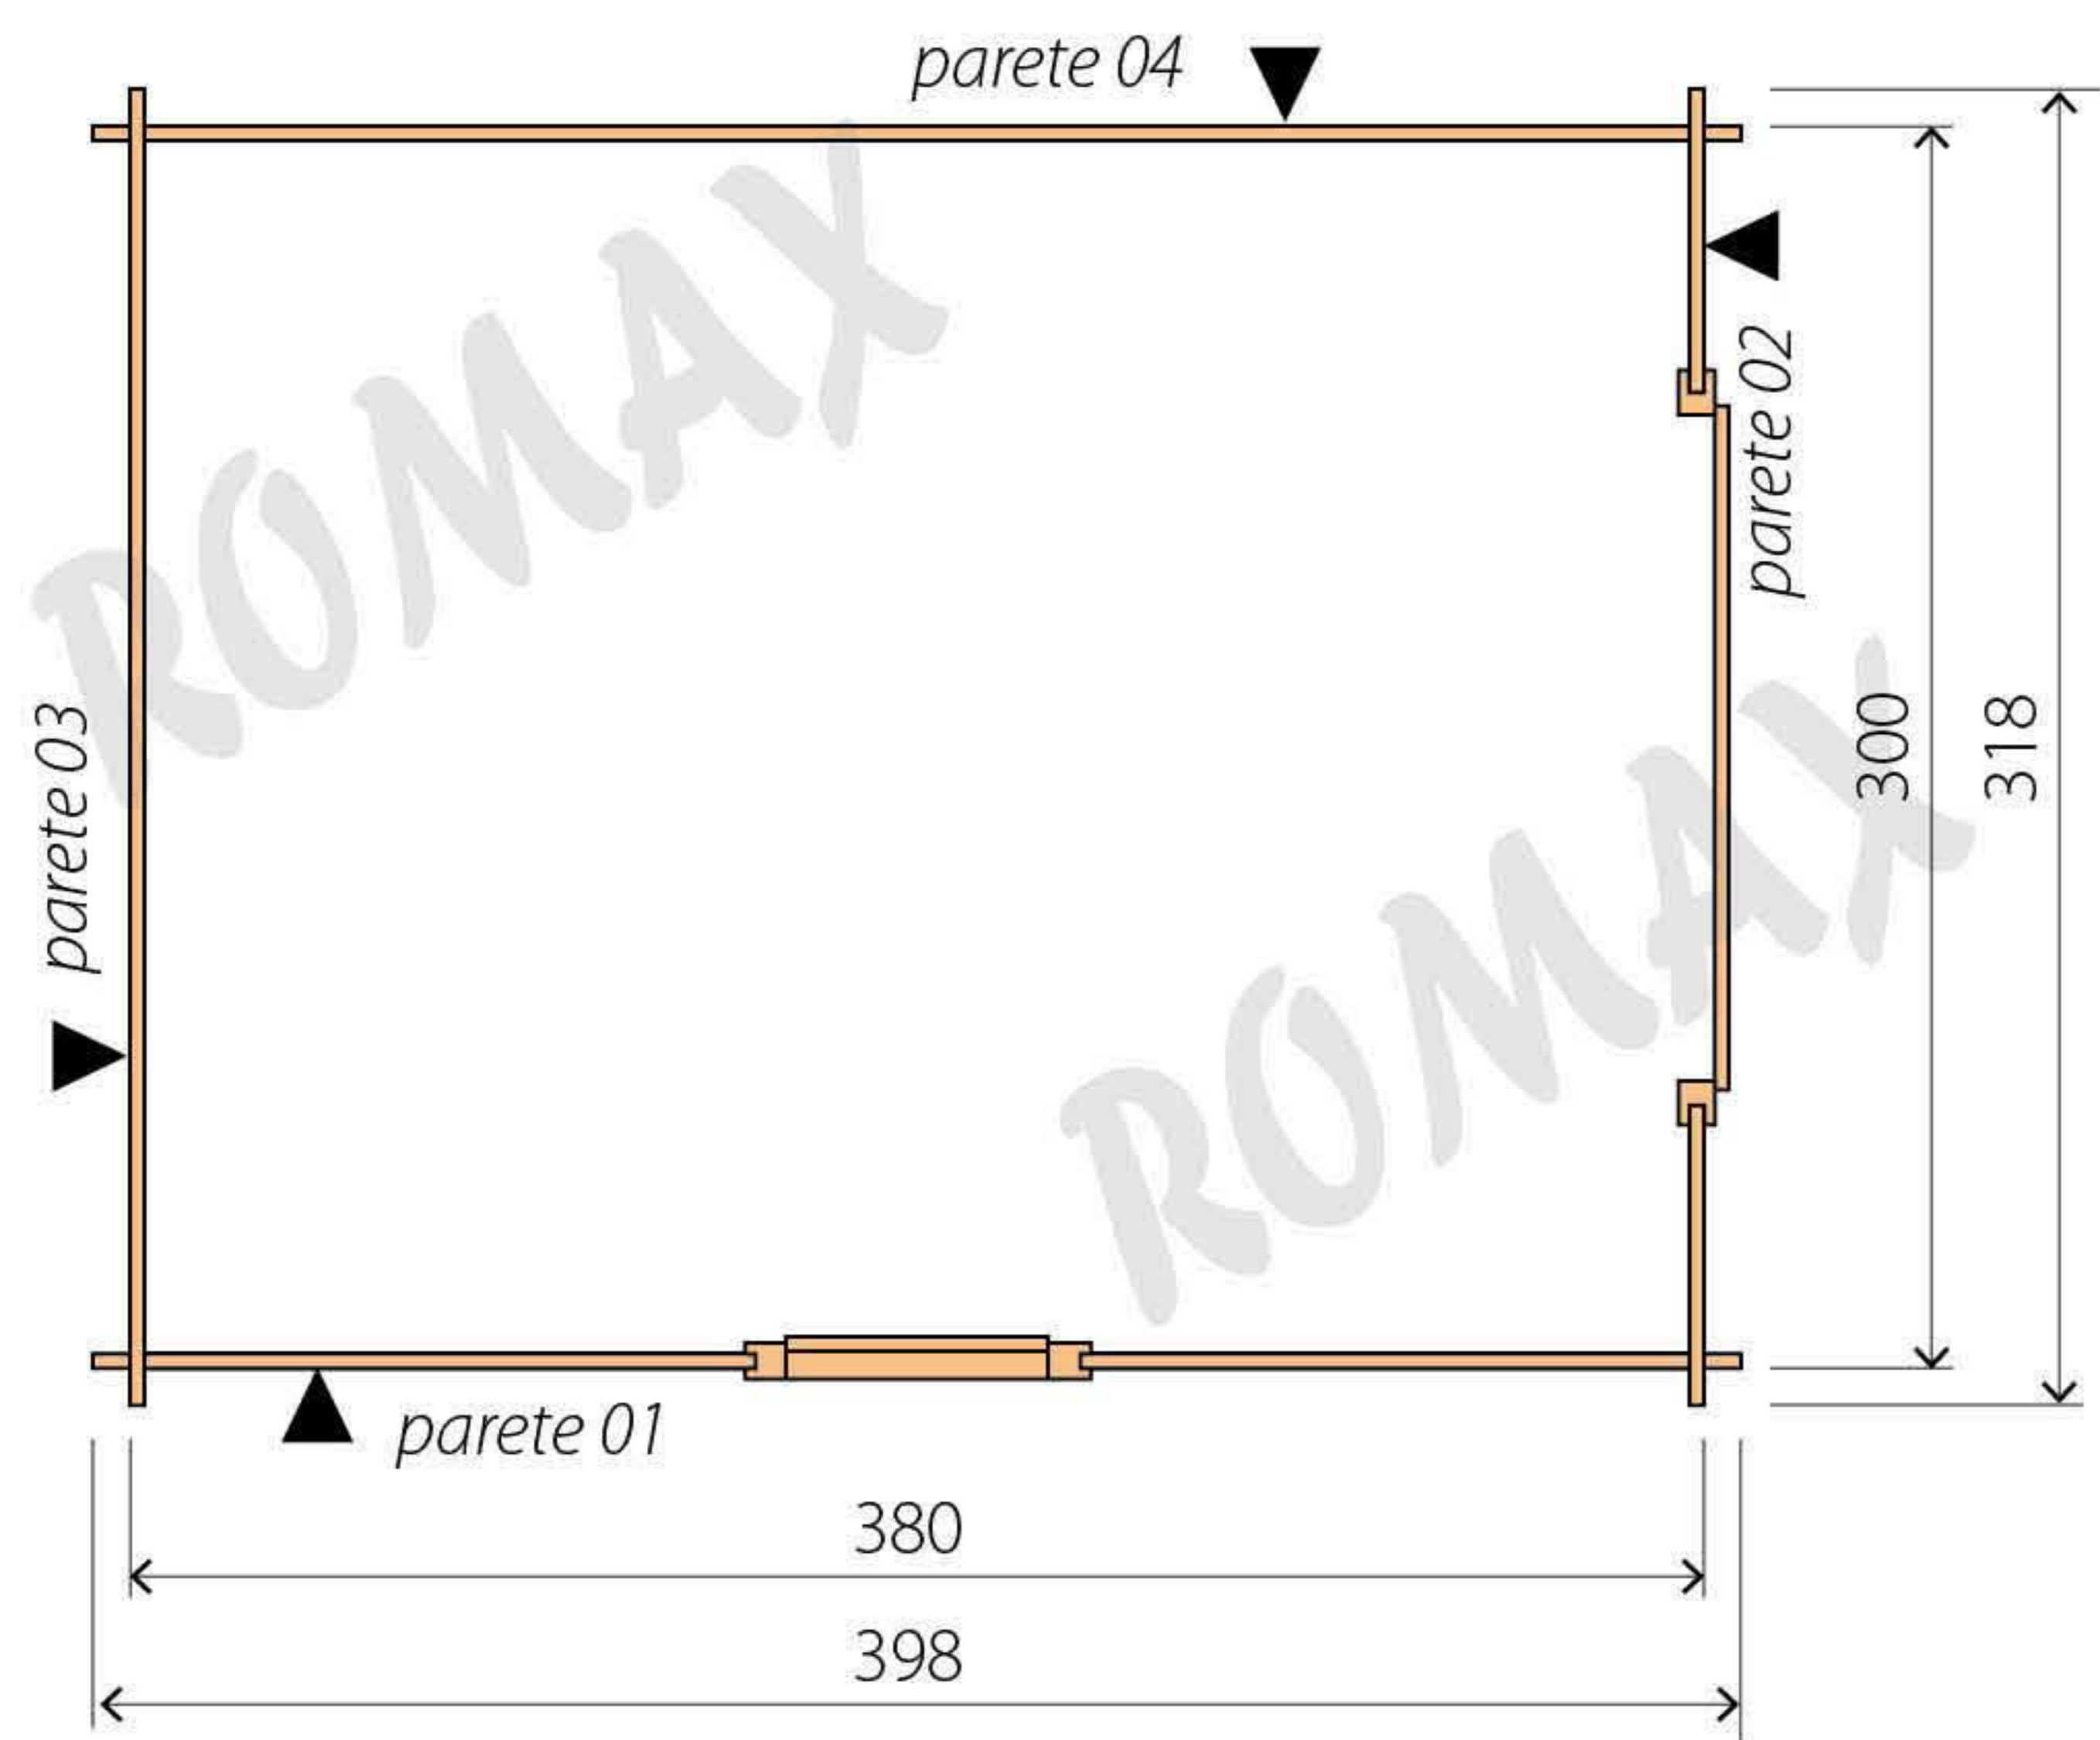

parete 04

BH 3025 PD **ROMAX** 300x250 cm

parete 03

parete 02

parete 01

parete 04

BH 3030 PD **ROMAX** 300x300 cm

parete 03

parete 02

parete 01

parete 04

BH 3035 PD **ROMAX** 300x350 cm

parete 03

parete 02

parete 01

parete 04

BH 3038 PD **ROMAX** 300x380 cm

parete 03

parete 02

parete 01

parete 04

BH 3520 PD **ROMAX** 350x200 cm

parete 03

parete 02

parete 01

parete 04

BH 3525 PD **ROMAX** 350x250 cm

BH 3530 PD **ROMAX** 350x300 cm

parete 03

parete 02

parete 01

parete 04