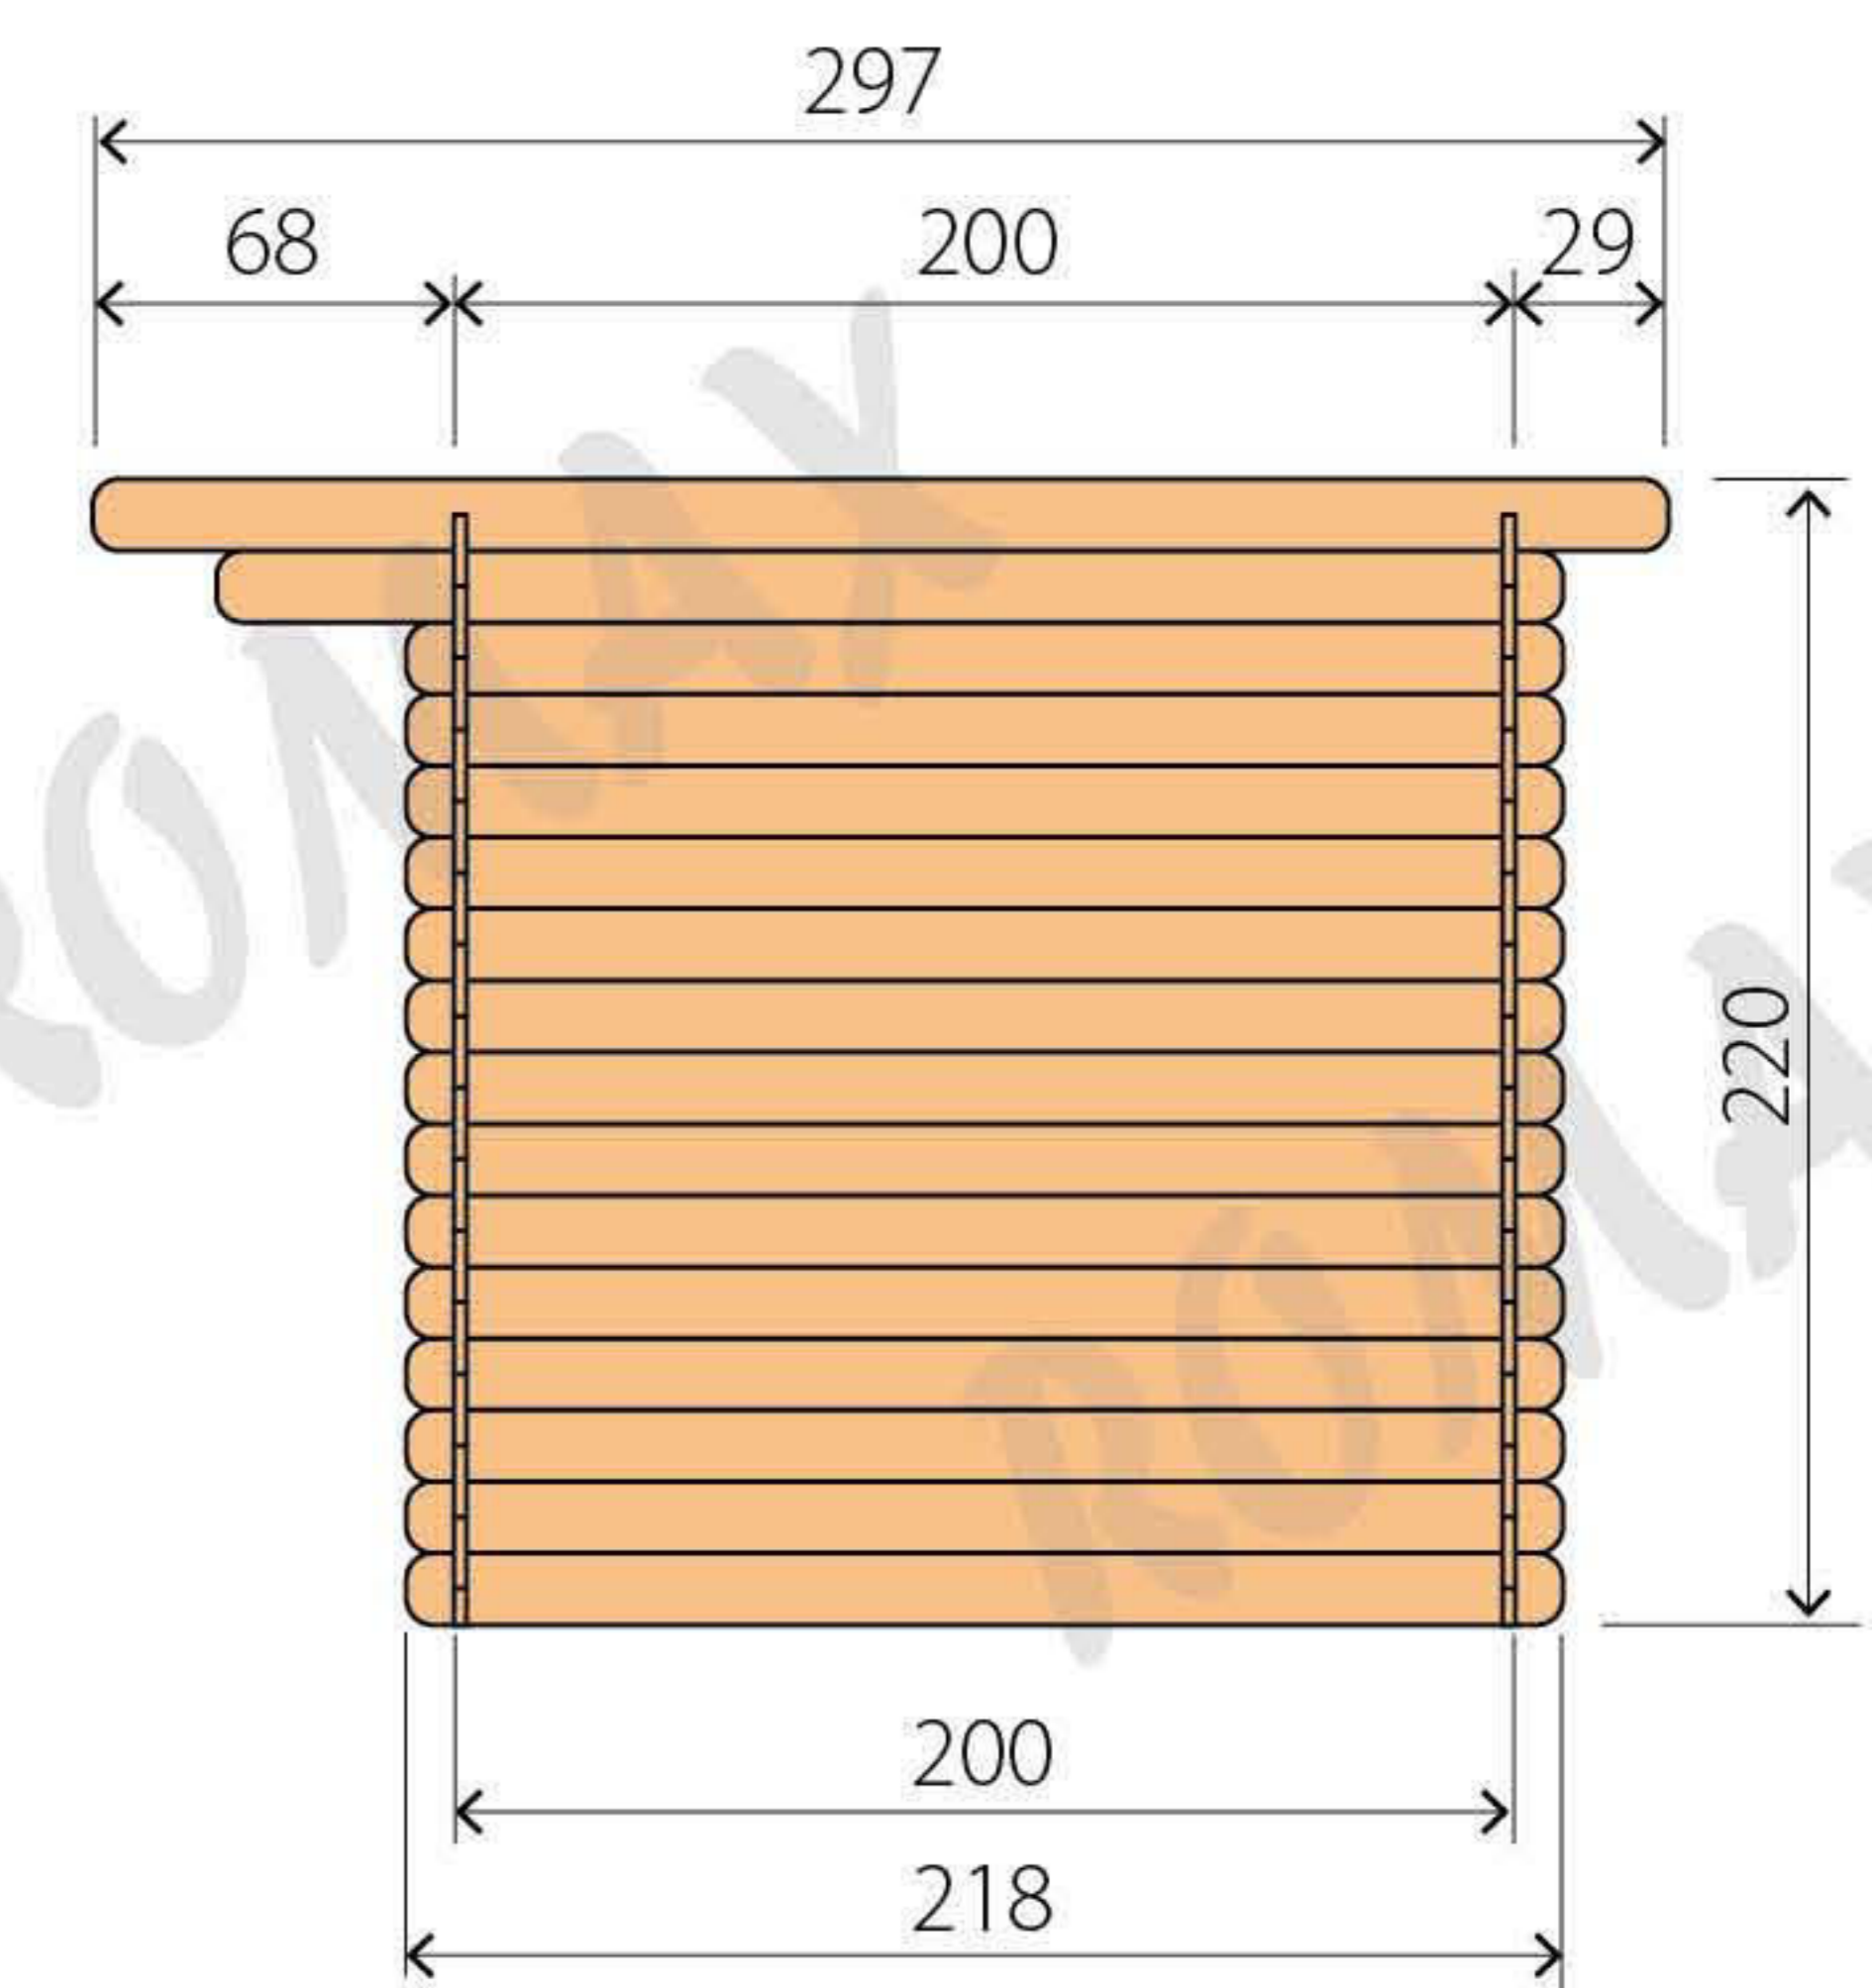

parete 01

parete 04

BH 3525 PD **ROMAX** 350x250 cm

BH 3530 PD **ROMAX** 350x300 cm

parete 03

parete 02

parete 01

parete 04

BH 3535 PD **ROMAX** 350x350 cm

parete 03

parete 02

parete 01

parete 04

BH 3538 PD **ROMAX** 350x380 cm

parete 03

parete 02

parete 01

parete 04

BH 3820 PD **ROMAX** 380x200 cm

parete 03

parete 02

parete 01

parete 04

BH 3825 PD **ROMAX** 380x250 cm

BH 3830 PD **ROMAX** 380x300 cm

parete 03

parete 02

parete 01

parete 04

BH 3835 PD **ROMAX** 380x350 cm

parete 03

parete 02