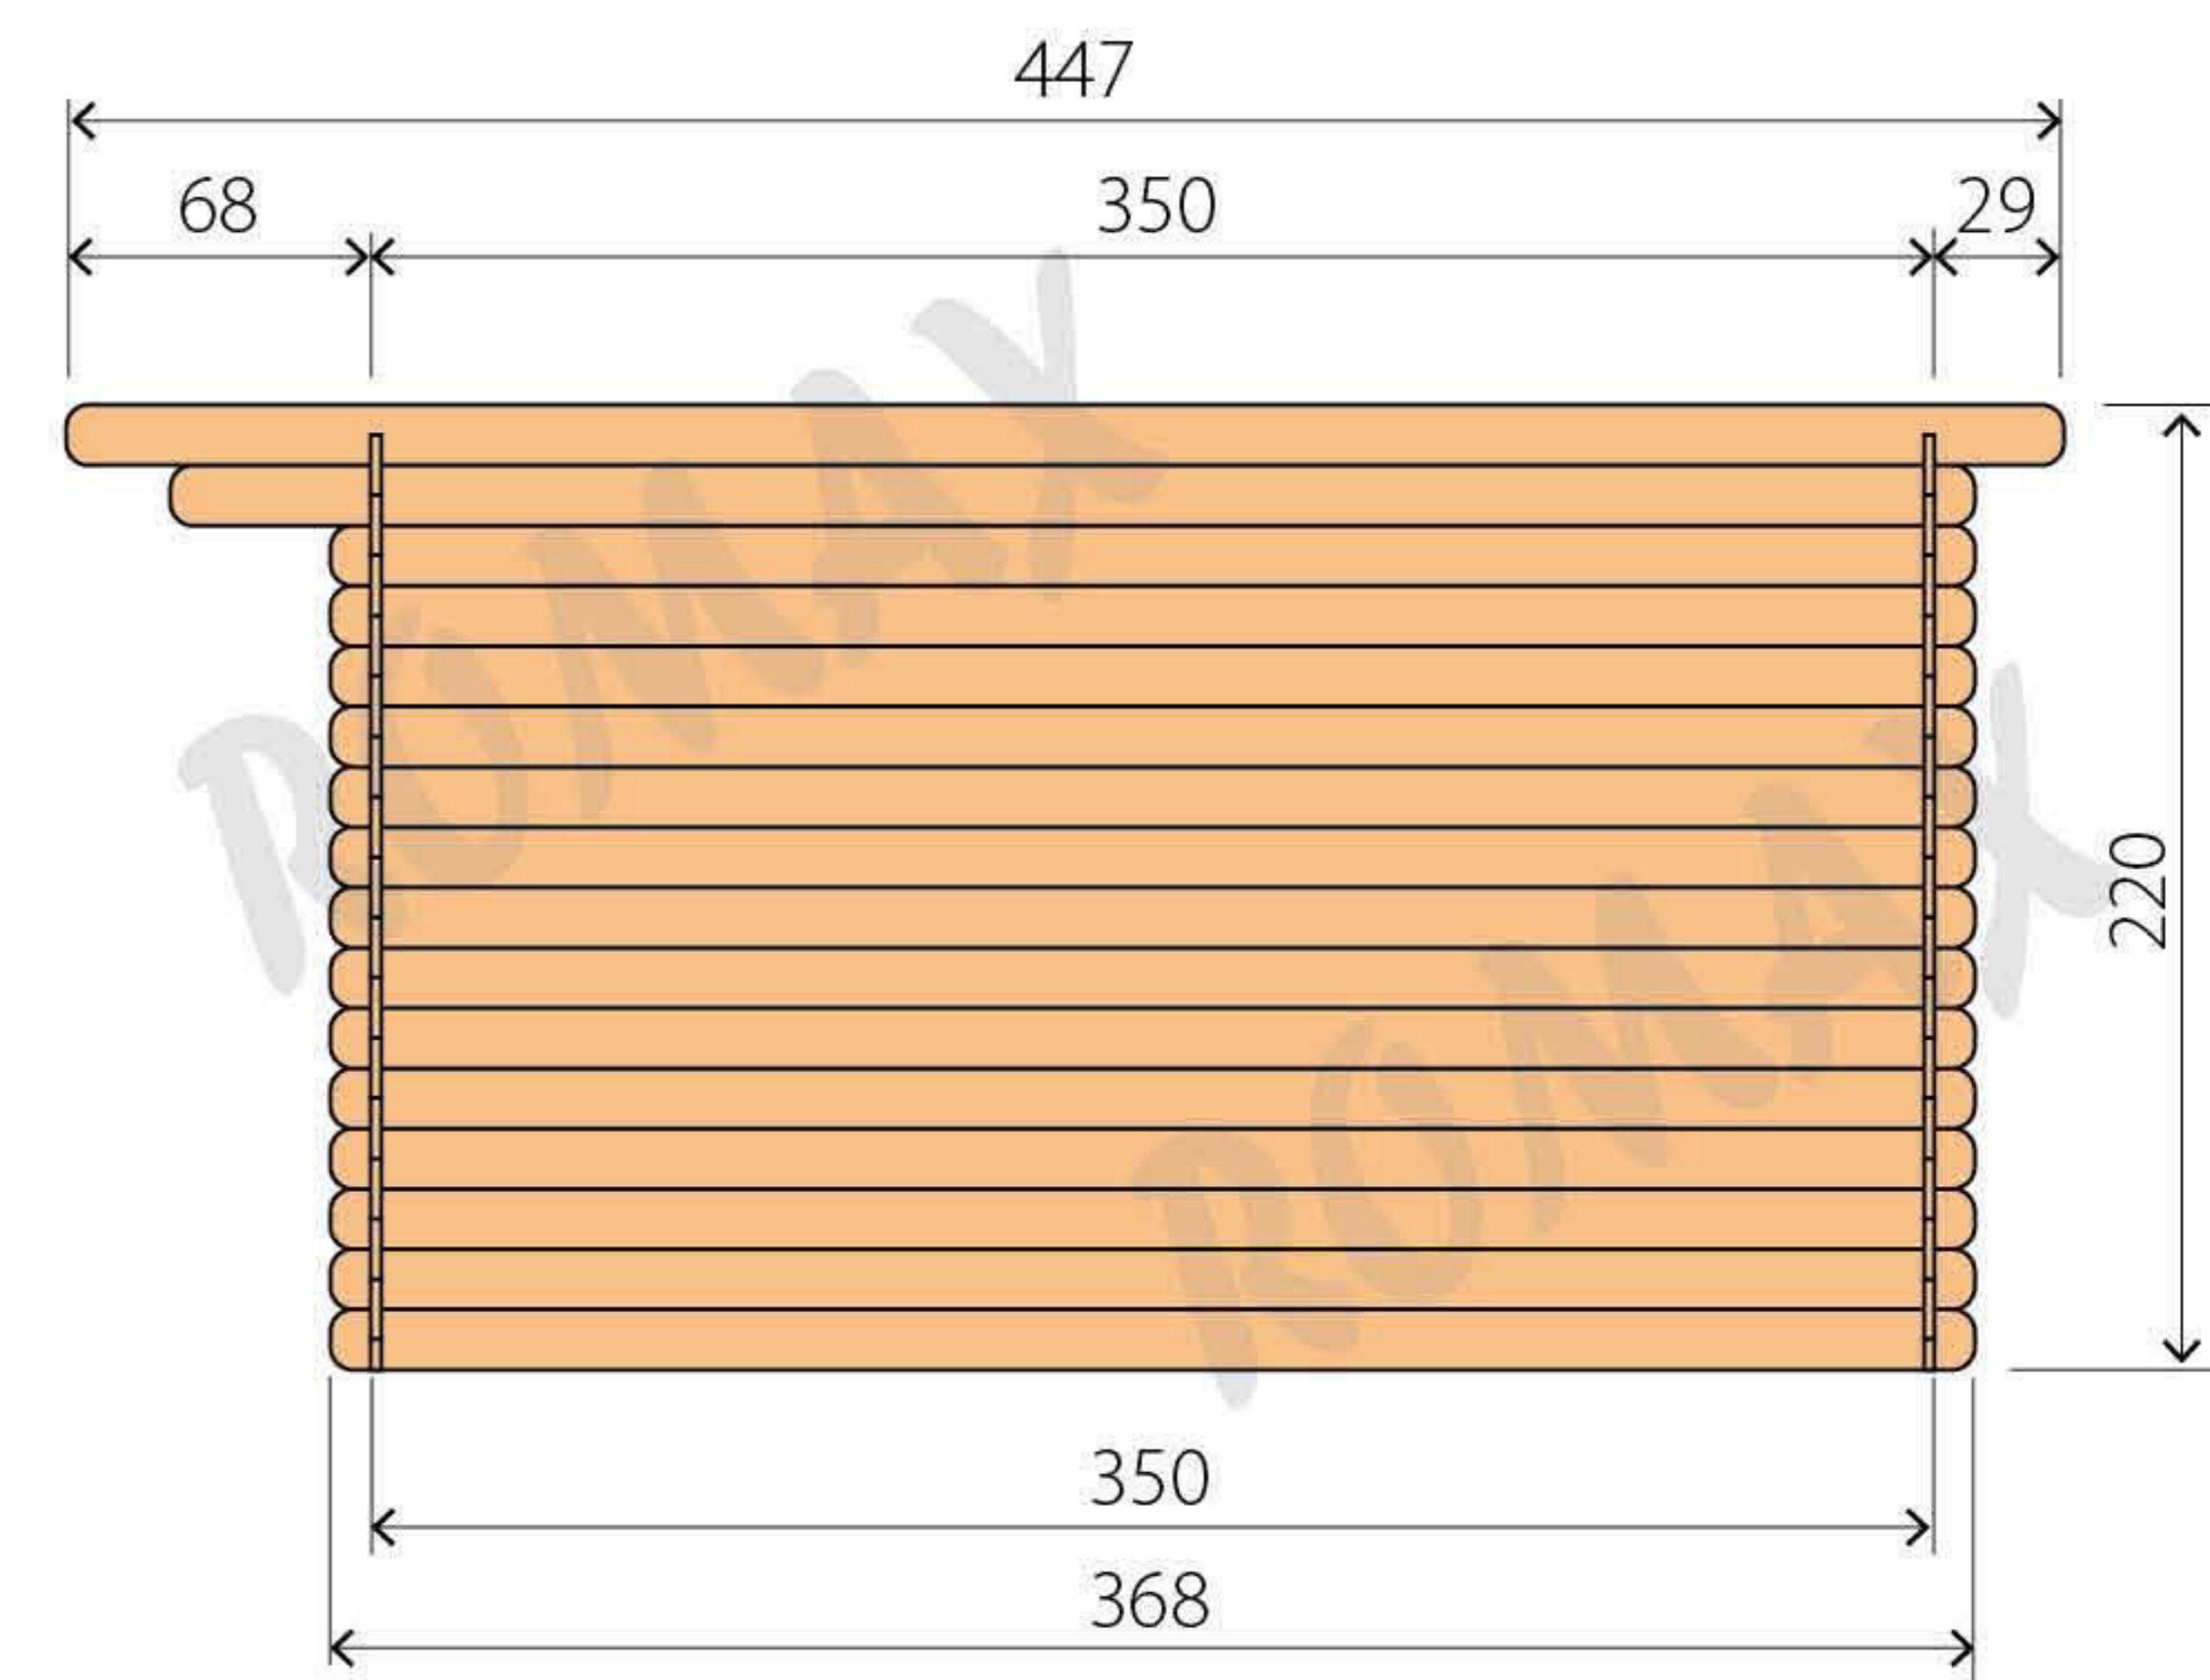

BH 3038 PD **ROMAX** 300x380 cm

parete 03

parete 02

parete 01

parete 04

BH 3520 PD **ROMAX** 350x200 cm

parete 03

parete 02

parete 01

parete 04

BH 3525 PD **ROMAX** 350x250 cm

BH 3530 PD **ROMAX** 350x300 cm

parete 03

parete 02

parete 01

parete 04

BH 3535 PD **ROMAX** 350x350 cm

parete 03

parete 02

parete 01

parete 04

BH 3538 PD **ROMAX** 350x380 cm

parete 03

parete 02

parete 01

parete 04

BH 3820 PD **ROMAX** 380x200 cm

parete 03

parete 02

parete 01

parete 04

BH 3825 PD **ROMAX** 380x250 cm