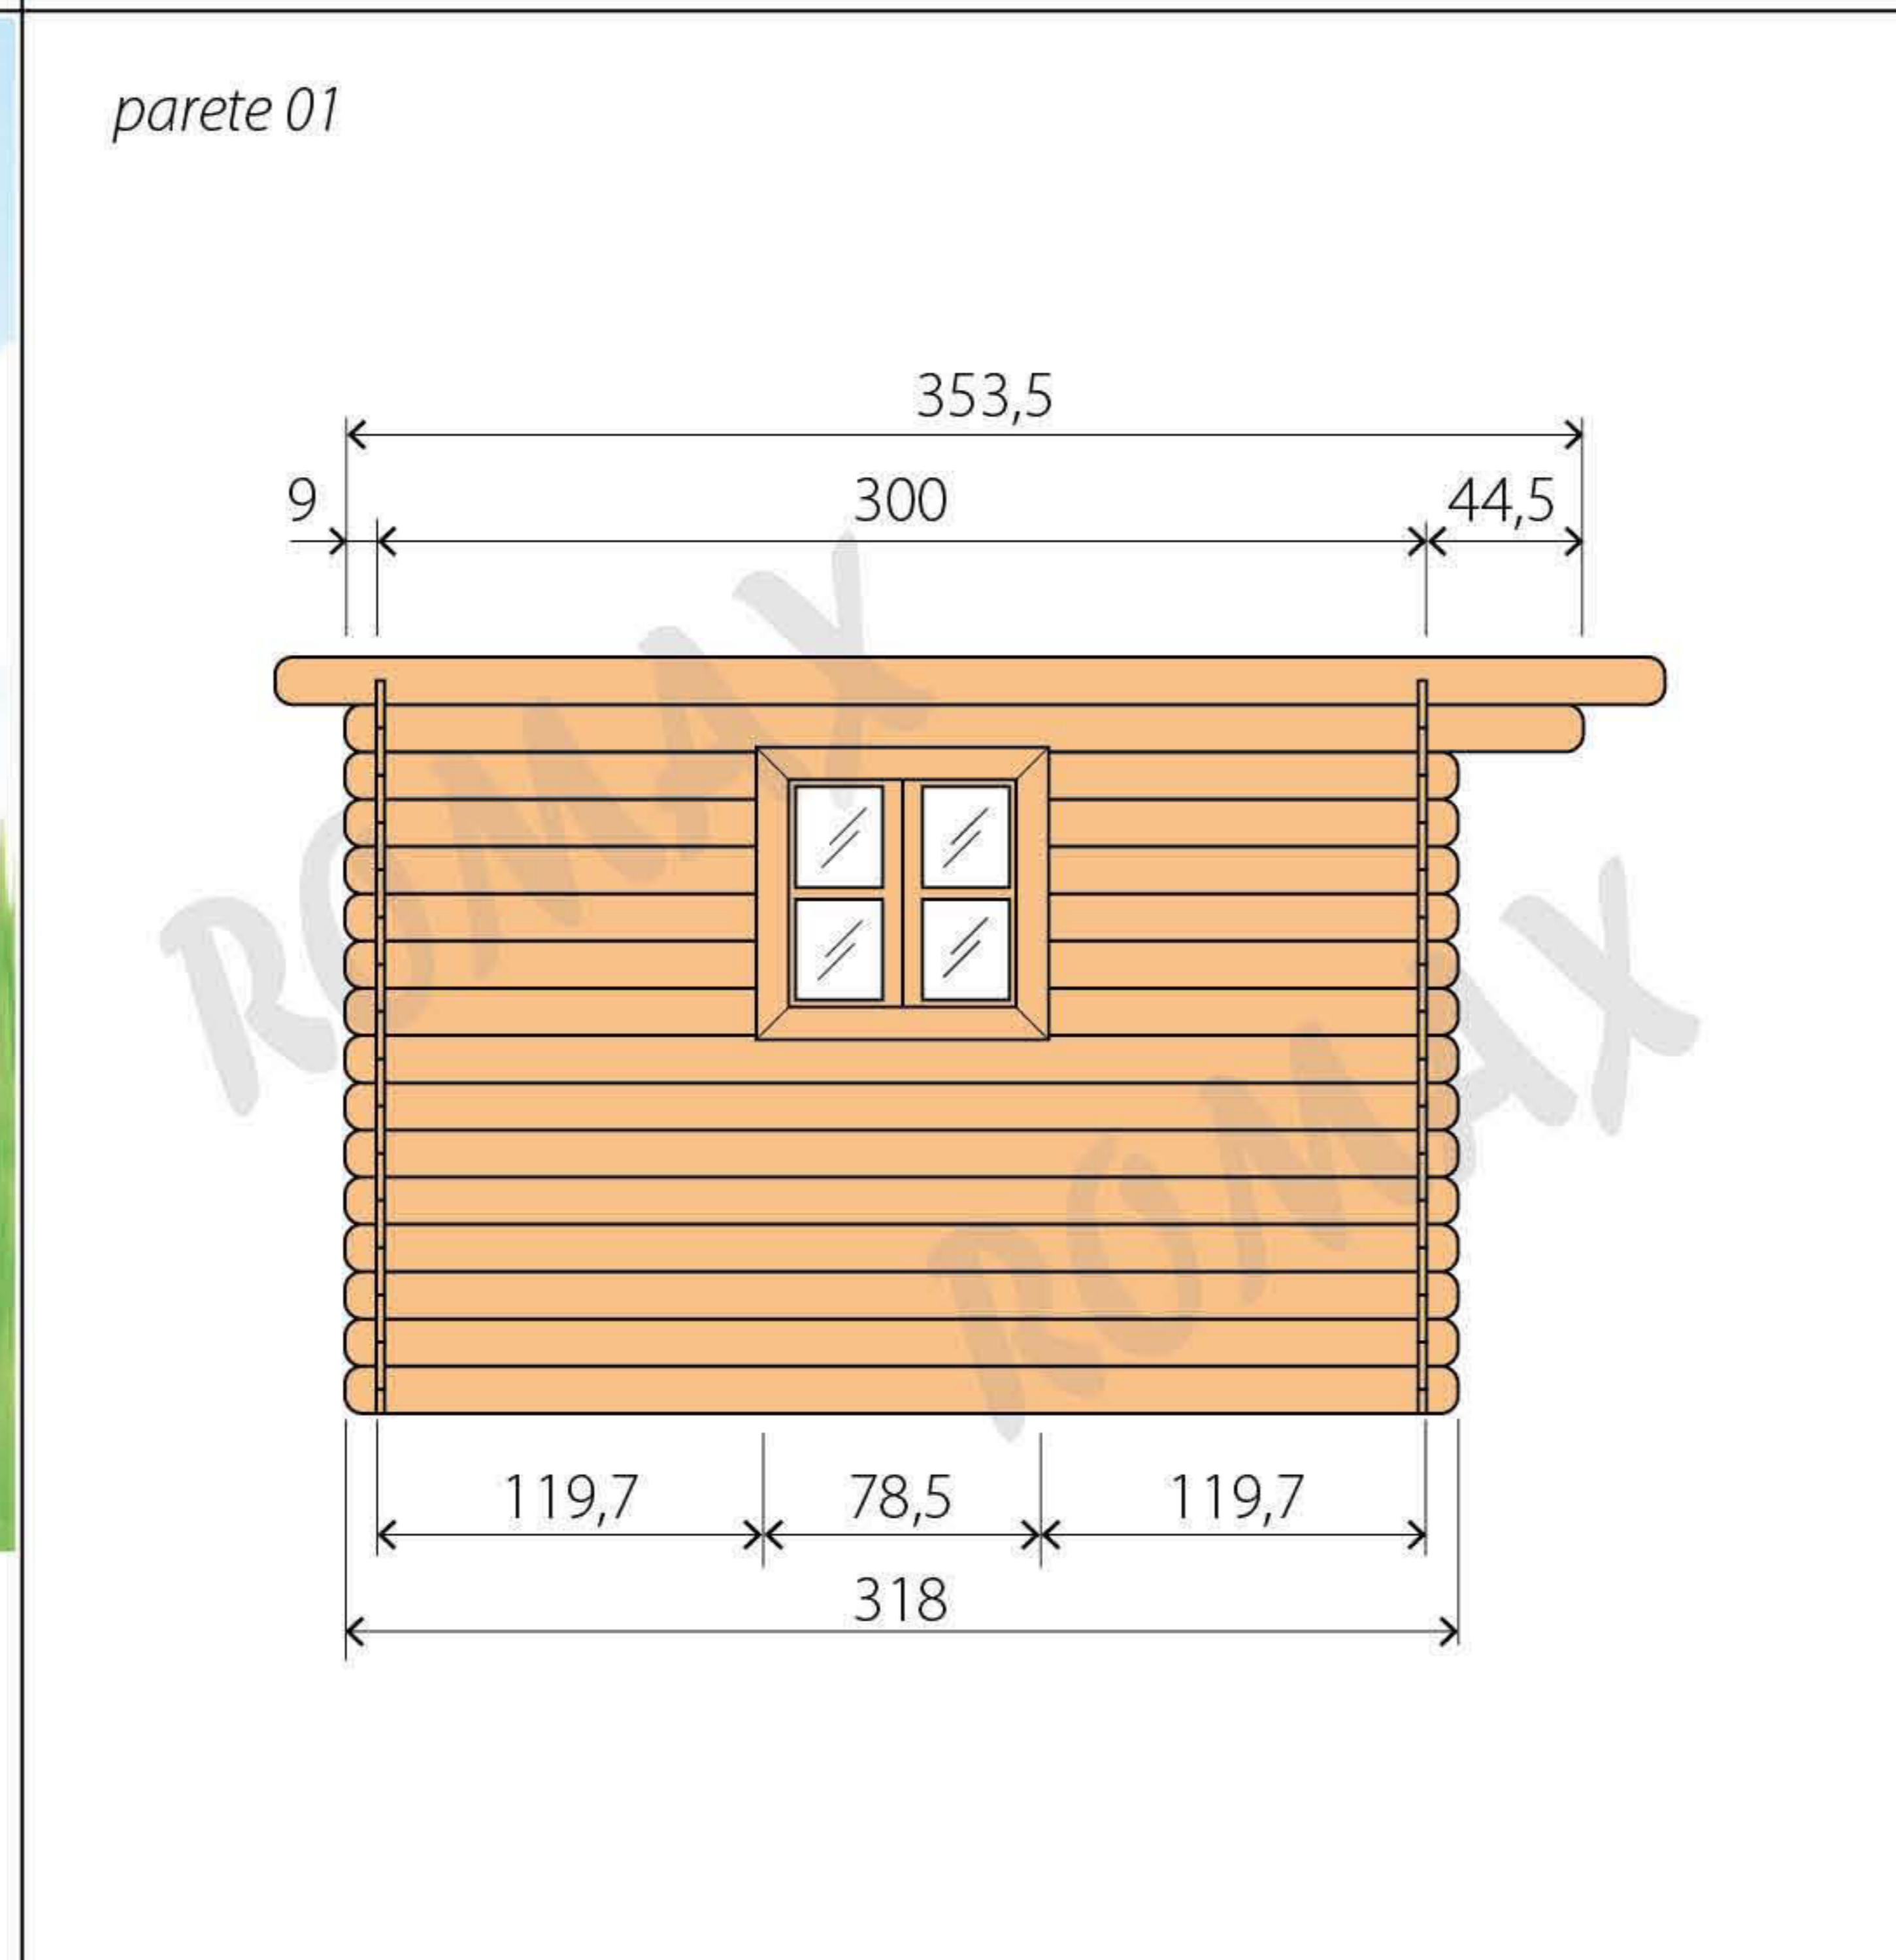

BH 3038 PD **ROMAX** 300x380 cm

parete 03

parete 02

parete 01

parete 04

BH 3520 PD **ROMAX** 350x200 cm

parete 03

parete 02

parete 01

parete 04

BH 3525 PD **ROMAX** 350x250 cm

BH 3530 PD **ROMAX** 350x300 cm

parete 03

parete 02

parete 01

parete 04

BH 3535 PD **ROMAX** 350x350 cm

parete 03

parete 02

parete 01

parete 04

BH 3538 PD **ROMAX** 350x380 cm

parete 03

parete 02

parete 01

parete 04

BH 3820 PD **ROMAX** 380x200 cm

parete 03

parete 02

parete 01

parete 04

BH 3825 PD **ROMAX** 380x250 cm