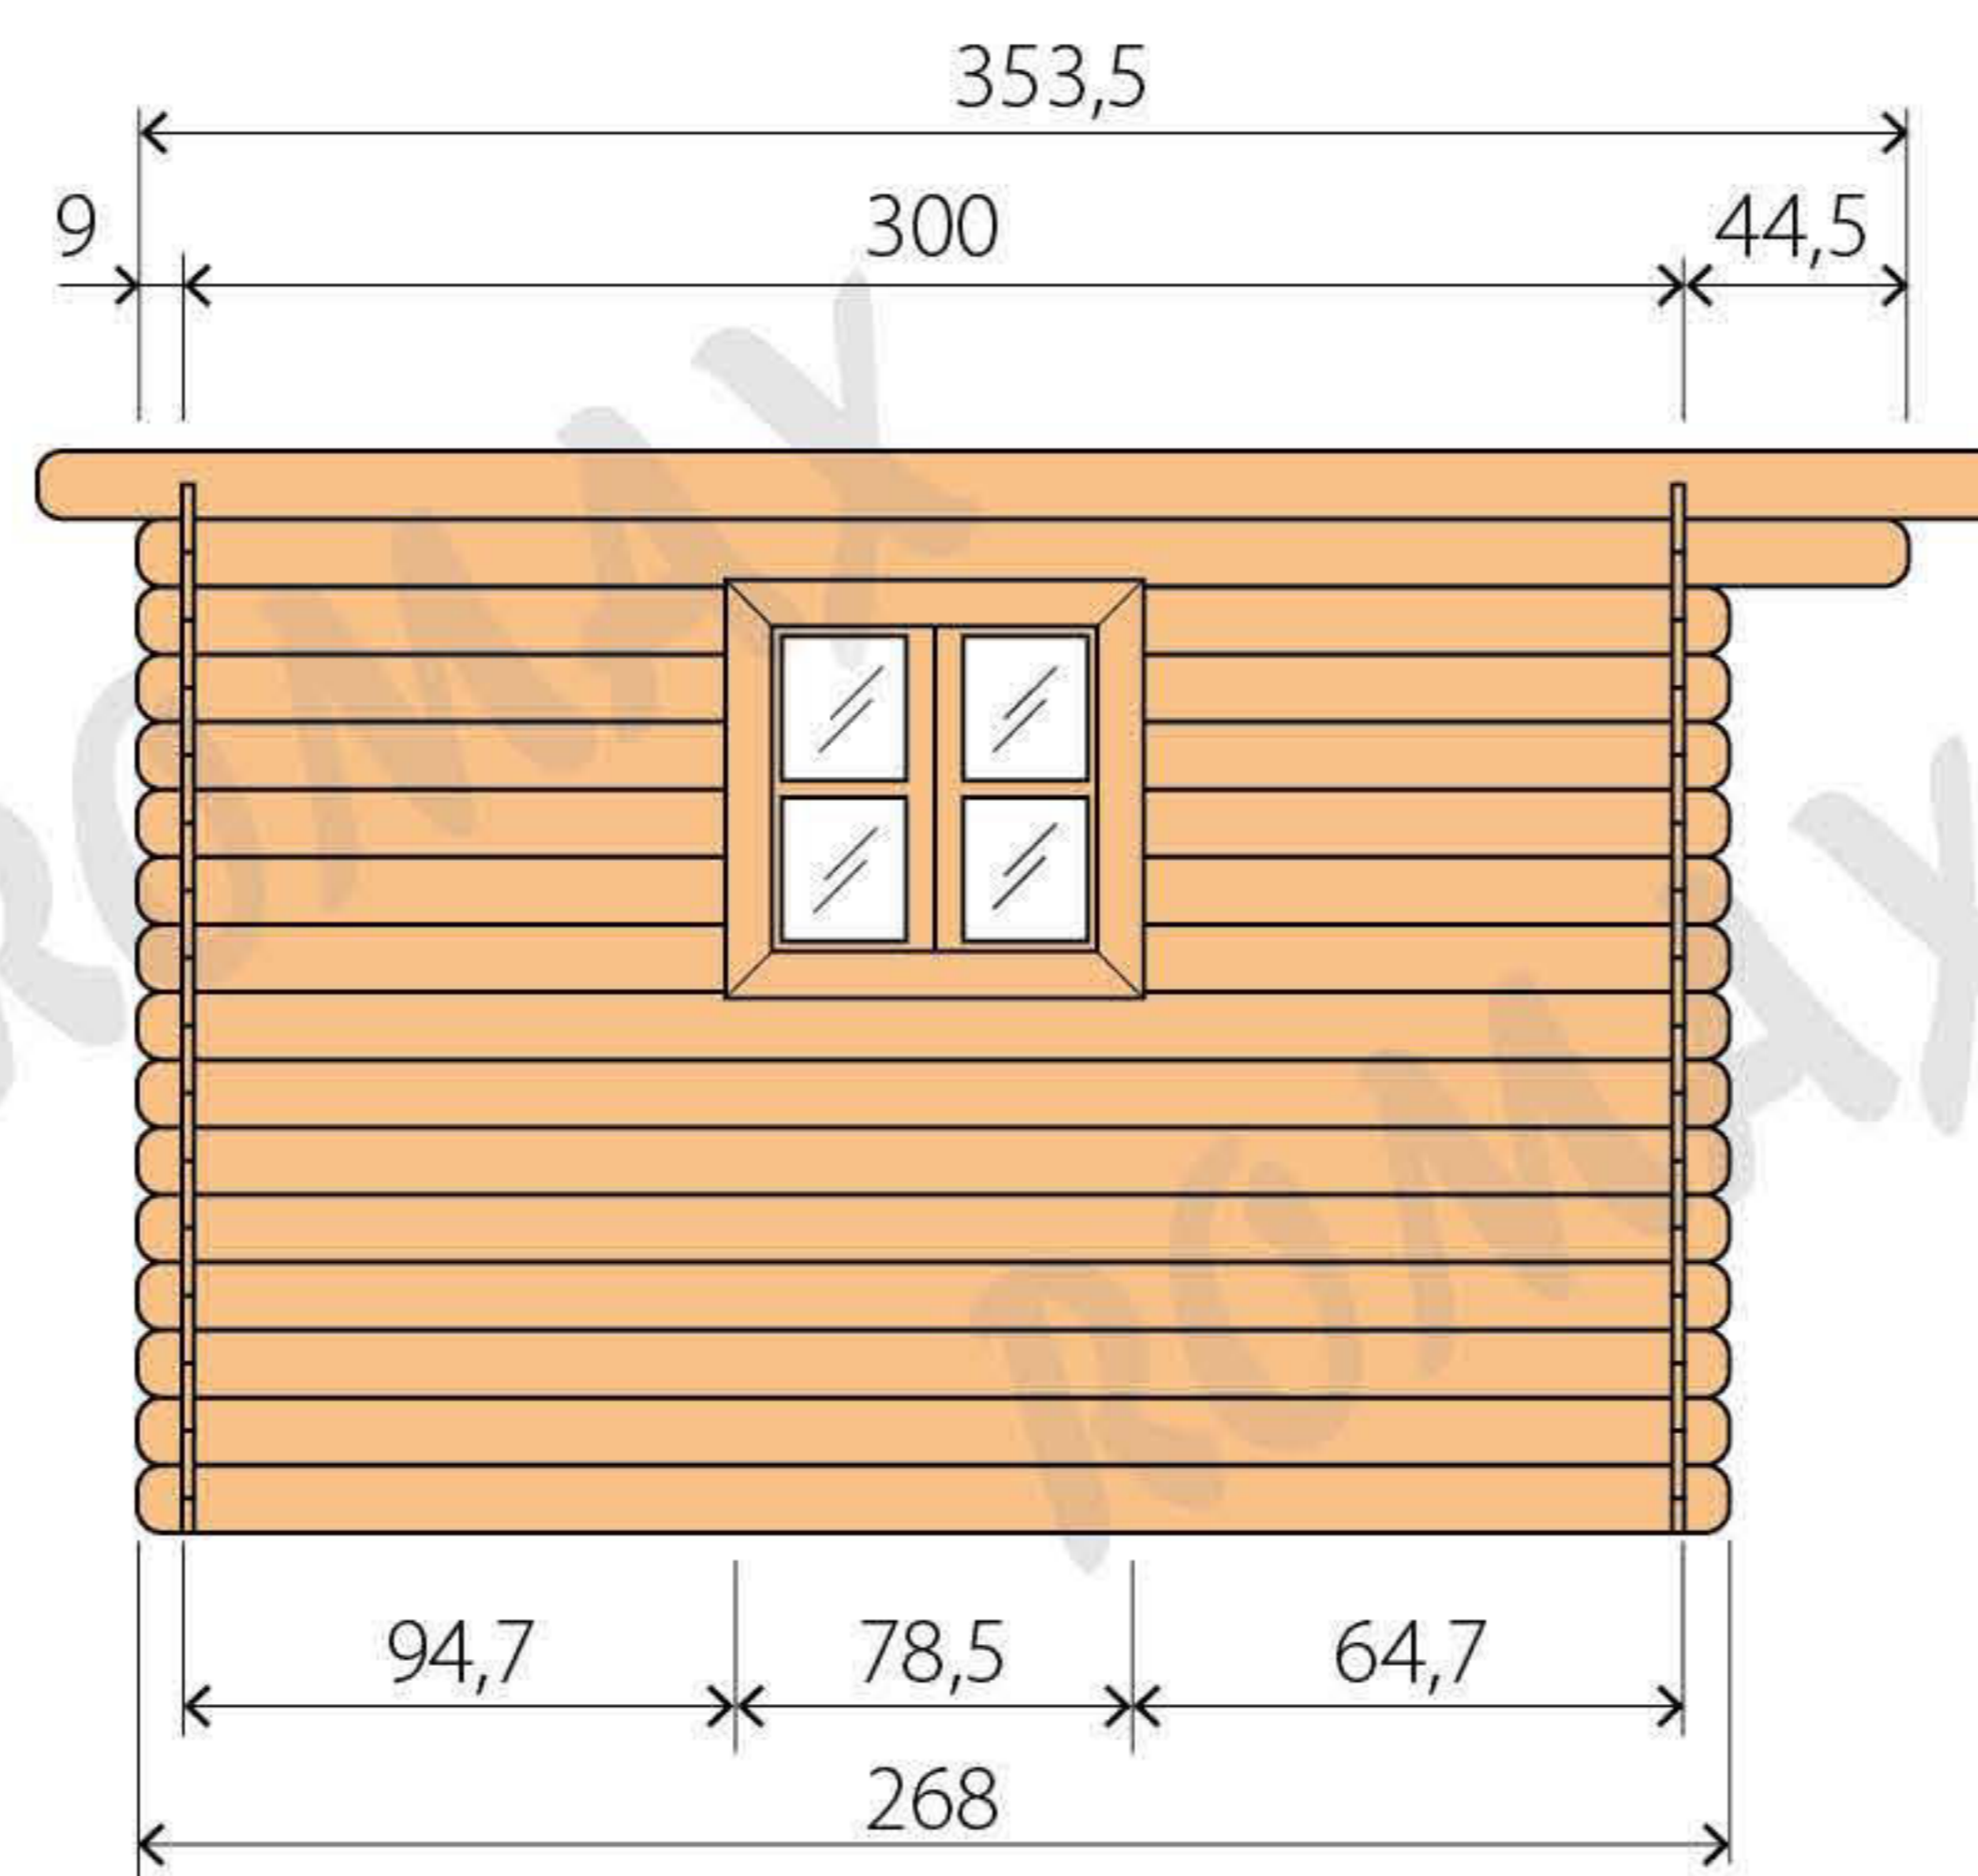

BH 3535 PD **ROMAX** 350x350 cm

parete 03

parete 02

parete 01

parete 04

BH 3538 PD **ROMAX** 350x380 cm

parete 03

parete 02

parete 01

parete 04

BH 3820 PD **ROMAX** 380x200 cm

parete 03

parete 02

parete 01

parete 04

BH 3825 PD **ROMAX** 380x250 cm

BH 3830 PD **ROMAX** 380x300 cm

parete 03

parete 02

parete 01

parete 04

BH 3835 PD **ROMAX** 380x350 cm

parete 03

parete 02

parete 01

parete 04

BH 3838 PD **ROMAX** 380x380 cm