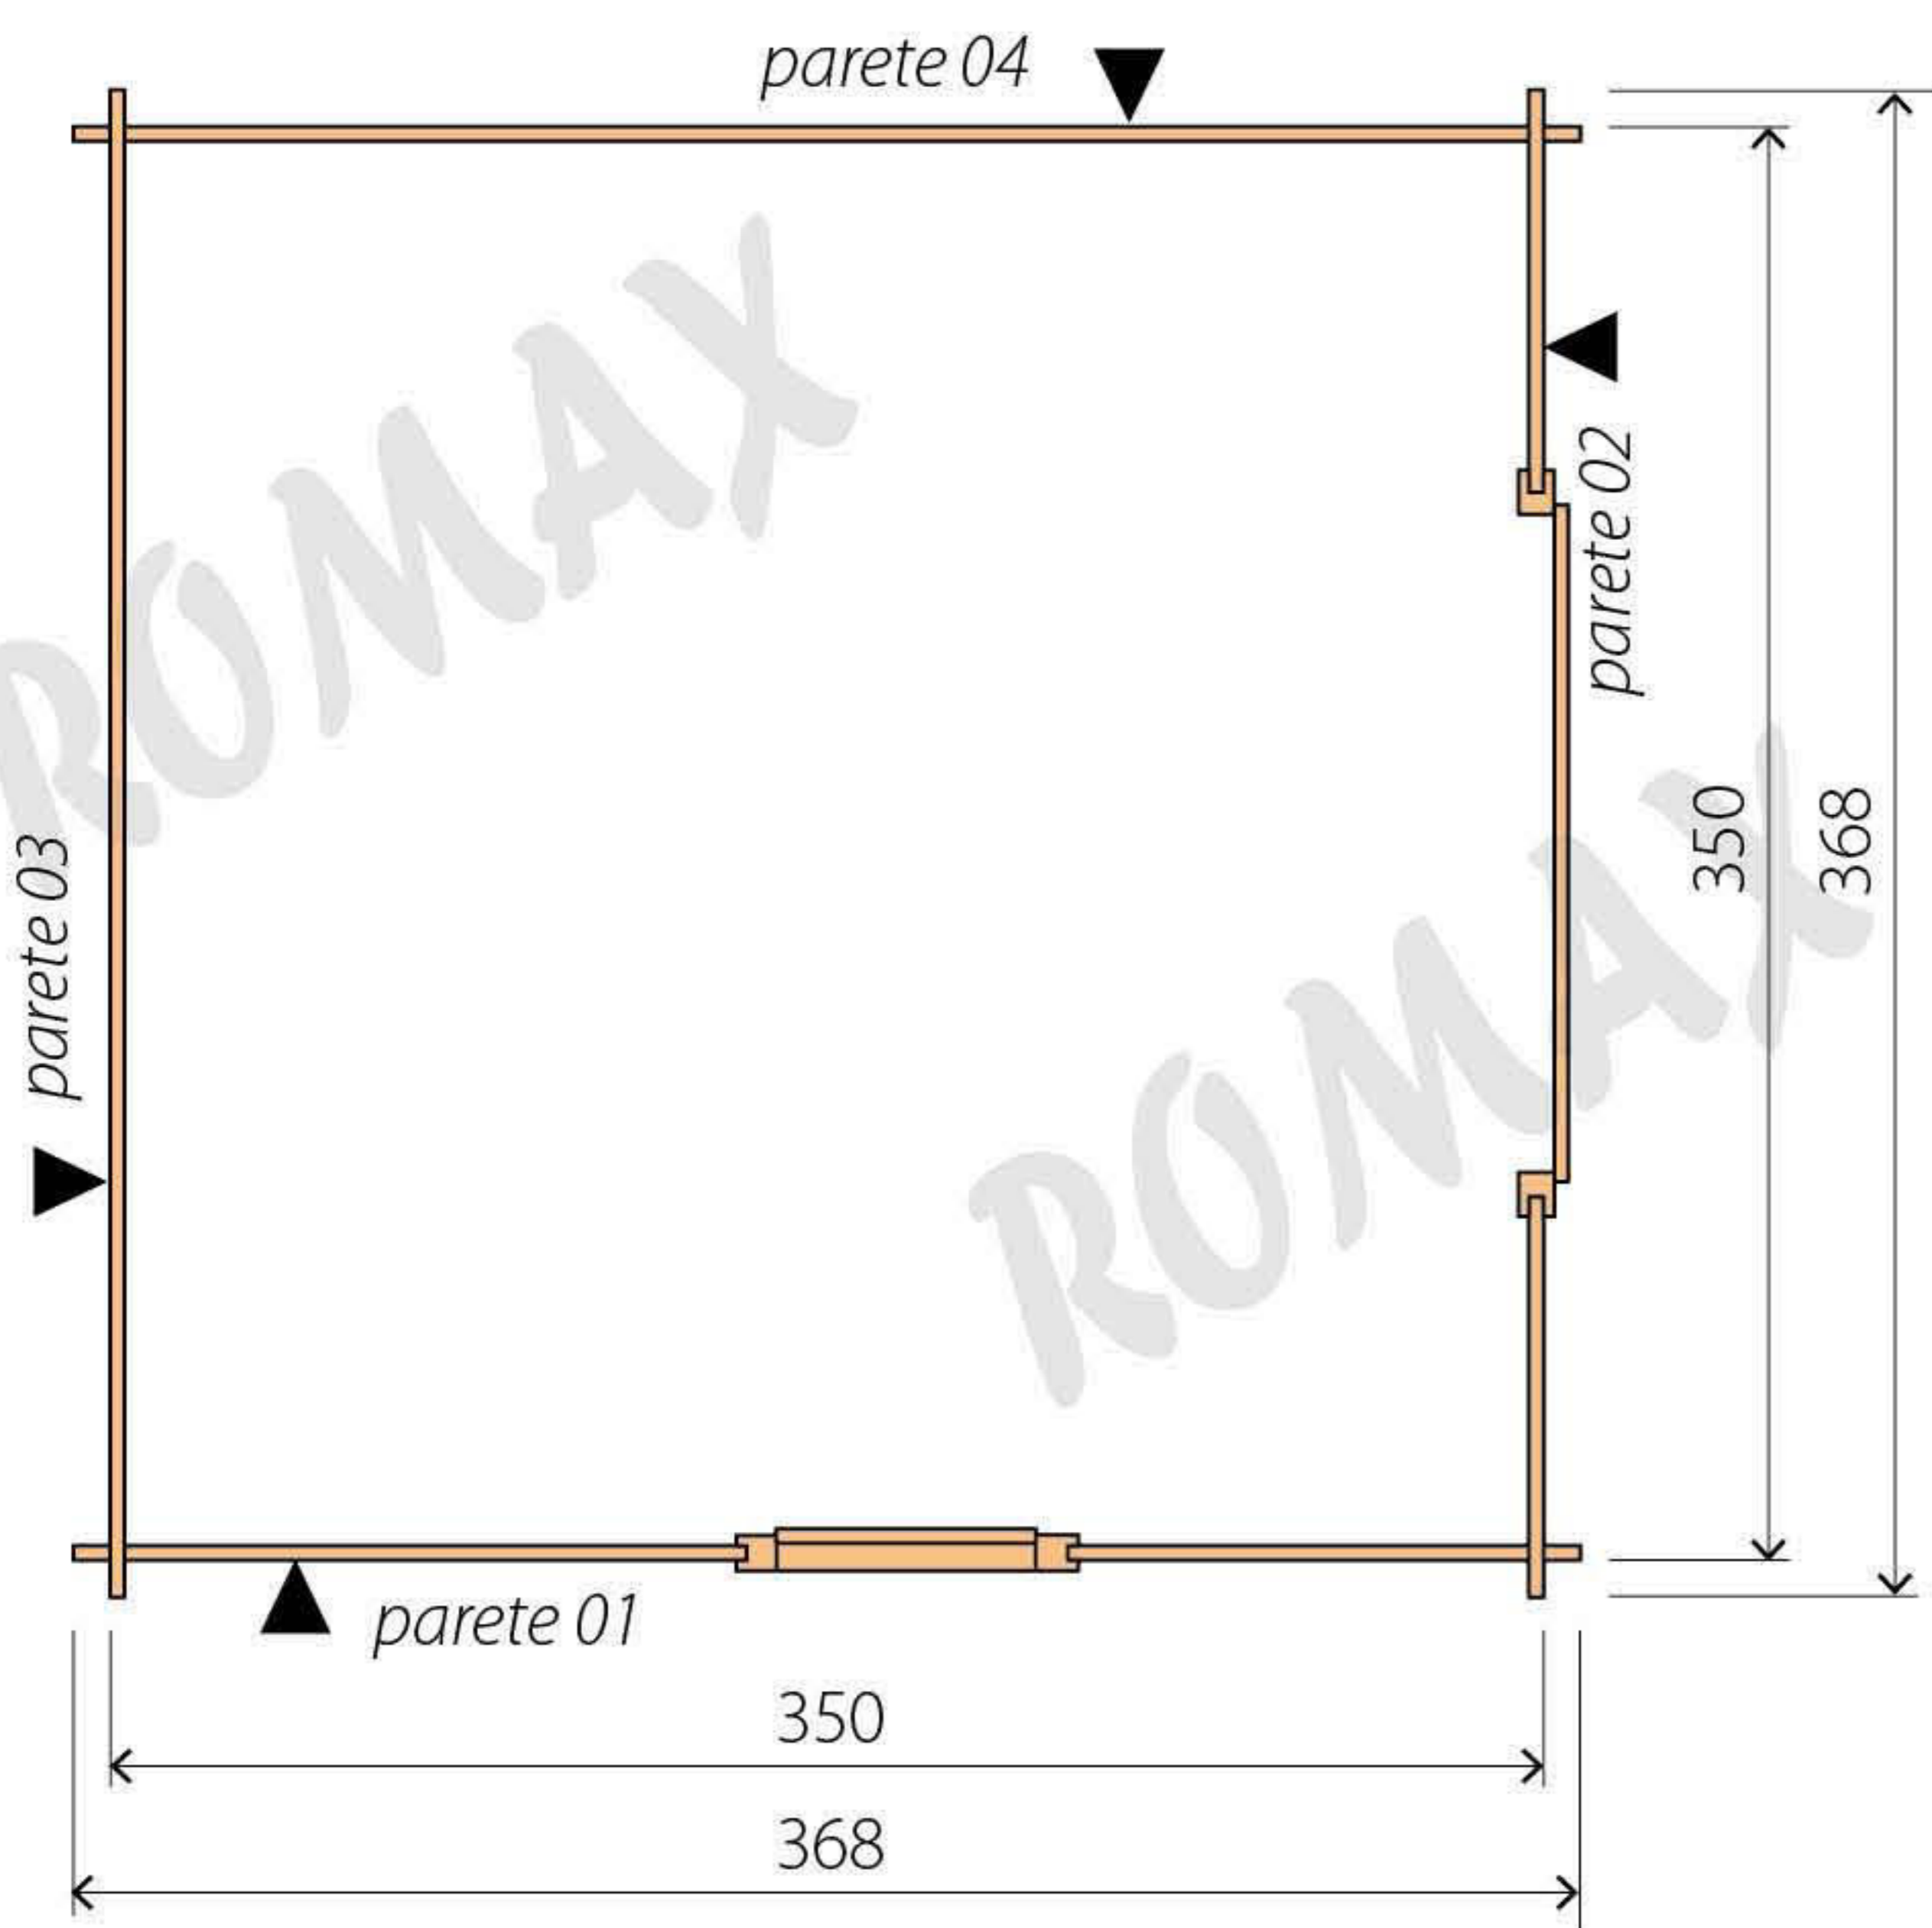

BH 3038 PD **ROMAX** 300x380 cm

parete 03

parete 02

parete 01

parete 04

BH 3520 PD **ROMAX** 350x200 cm

parete 03

parete 02

parete 01

parete 04

BH 3525 PD **ROMAX** 350x250 cm

BH 3530 PD **ROMAX** 350x300 cm

parete 03

parete 02

parete 01

parete 04

BH 3535 PD **ROMAX** 350x350 cm

parete 03

parete 02

parete 01

parete 04

BH 3538 PD **ROMAX** 350x380 cm

parete 03

parete 02

parete 01

parete 04

BH 3820 PD **ROMAX** 380x200 cm

parete 03

parete 02

parete 01

parete 04

BH 3825 PD **ROMAX** 380x250 cm