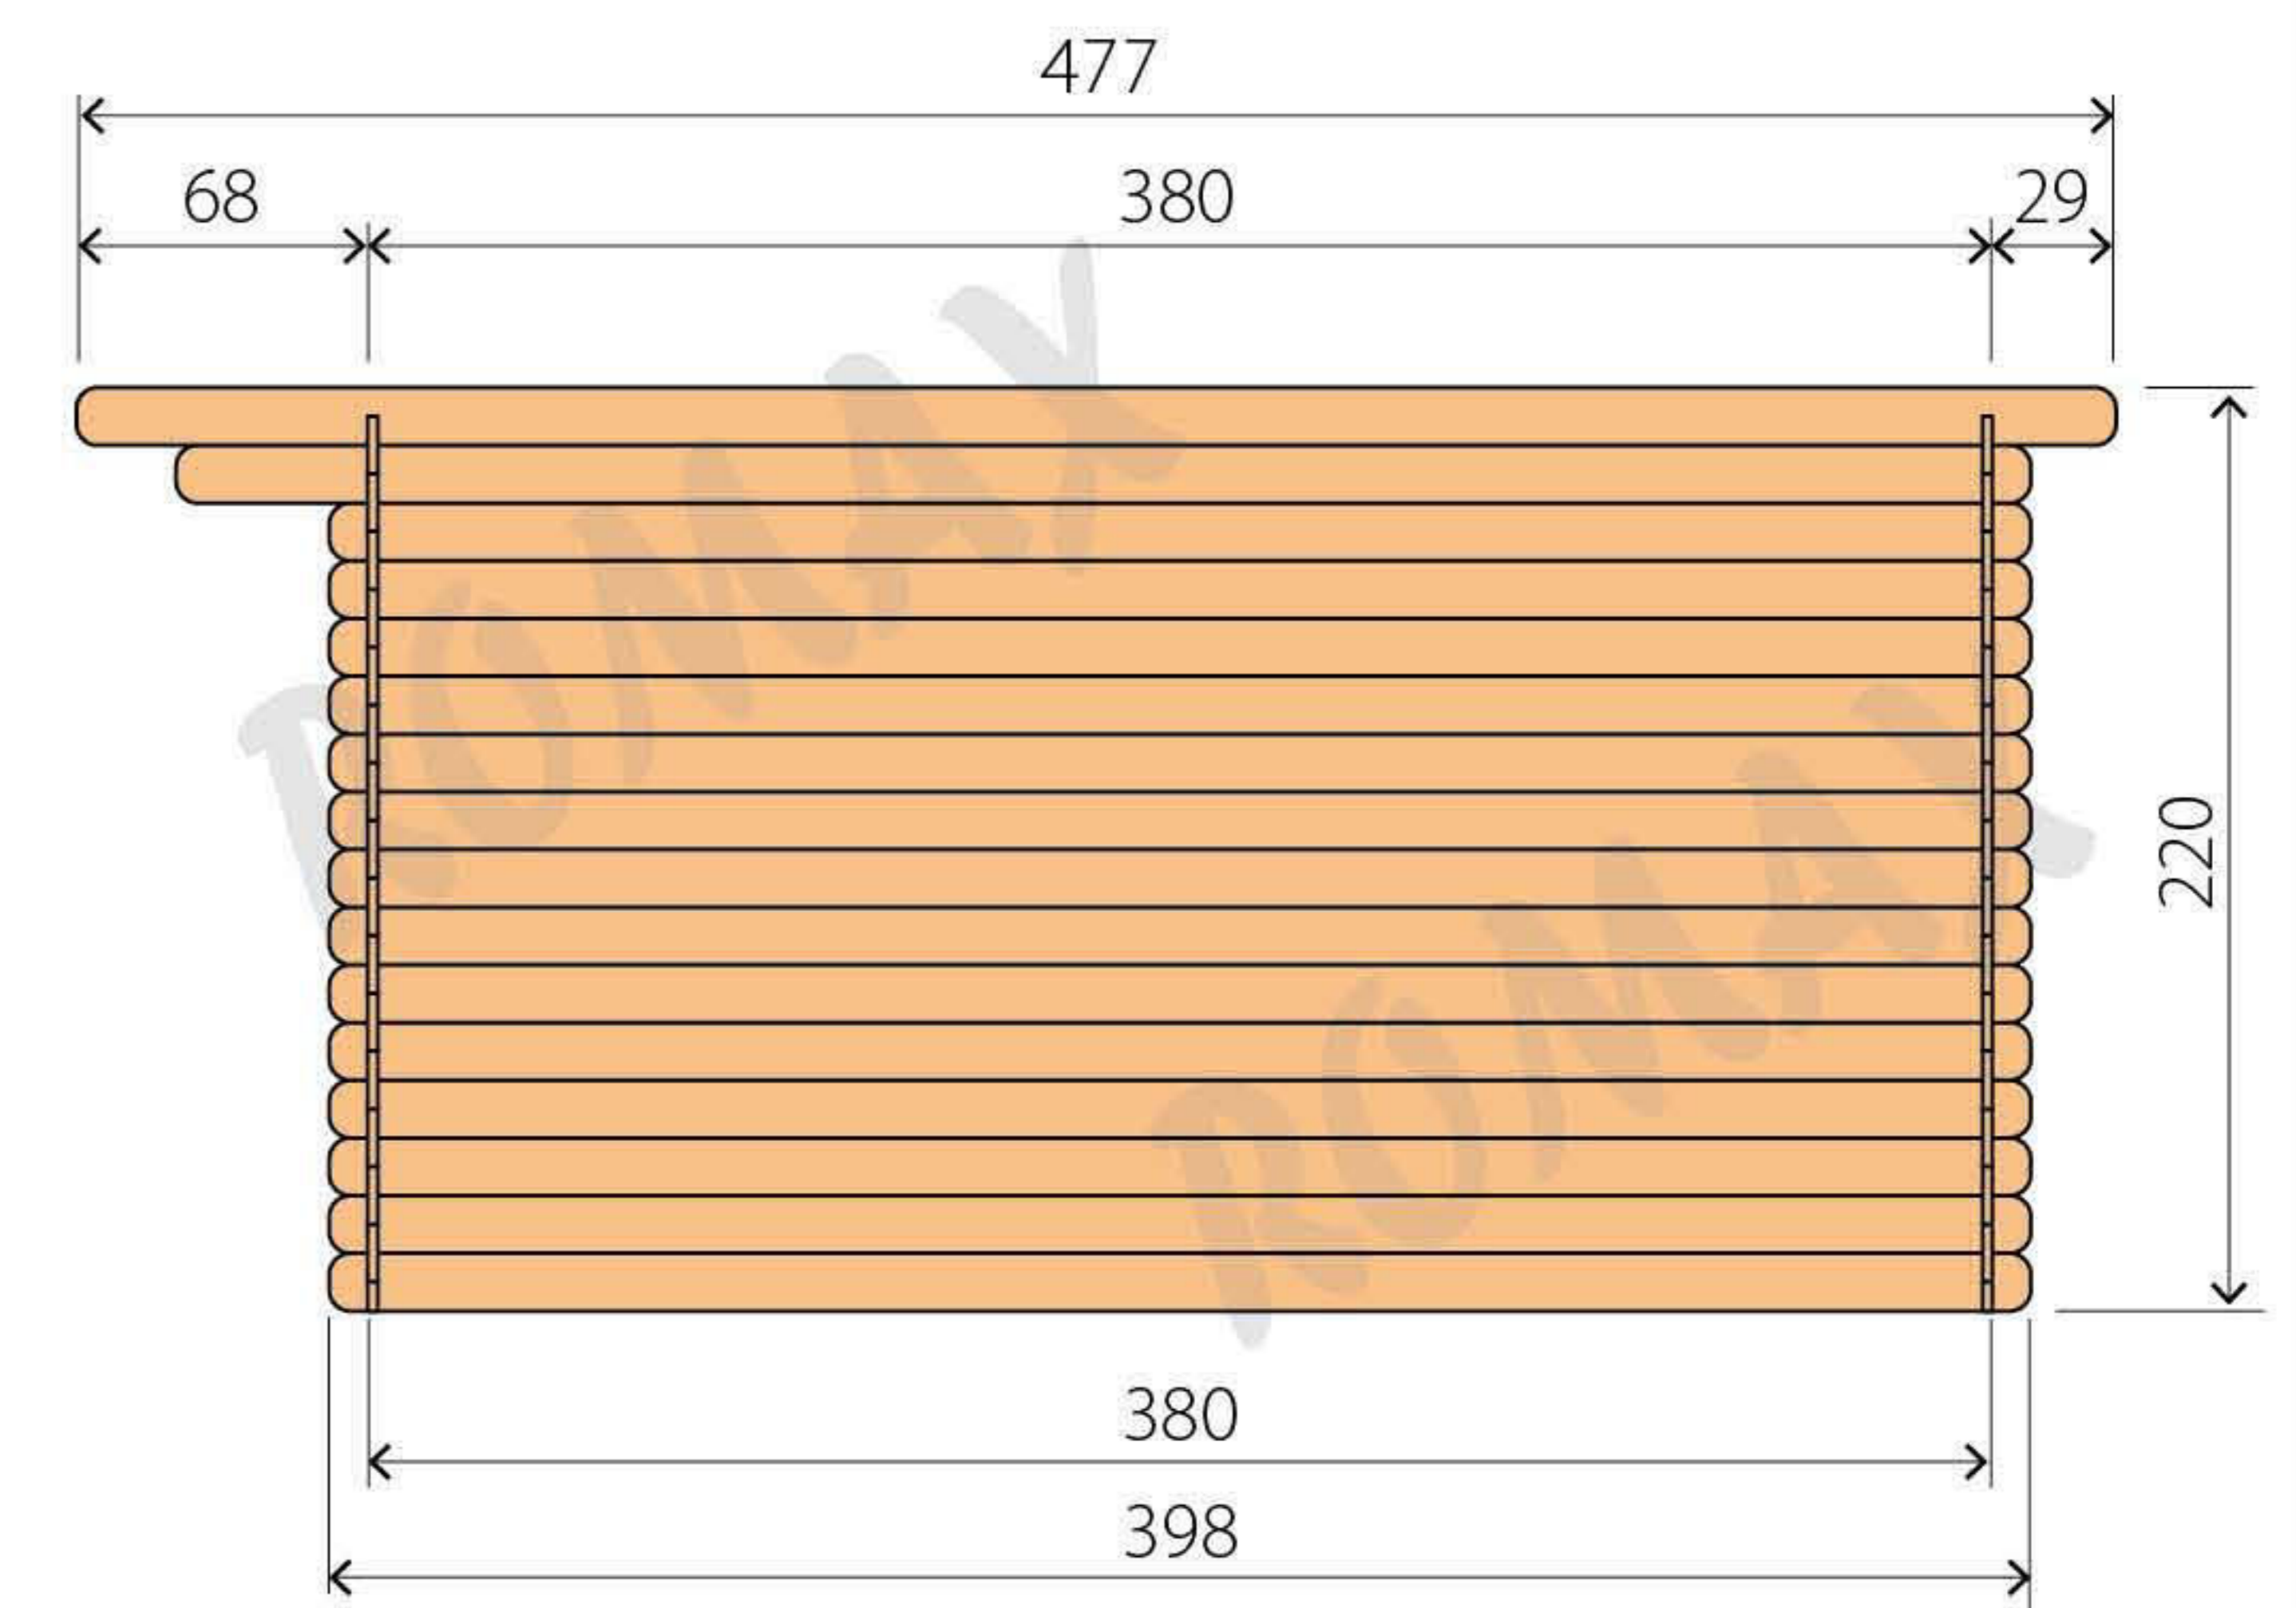

parete 01

parete 04

BH 3525 PD **ROMAX** 350x250 cm

BH 3530 PD **ROMAX** 350x300 cm

parete 03

parete 02

parete 01

parete 04

BH 3535 PD **ROMAX** 350x350 cm

parete 03

parete 02

parete 01

parete 04

BH 3538 PD **ROMAX** 350x380 cm

parete 03

parete 02

parete 01

parete 04

BH 3820 PD **ROMAX** 380x200 cm

parete 03

parete 02

parete 01

parete 04

BH 3825 PD **ROMAX** 380x250 cm

BH 3830 PD **ROMAX** 380x300 cm

parete 03

parete 02

parete 01

parete 04

BH 3835 PD **ROMAX** 380x350 cm

parete 03

parete 02