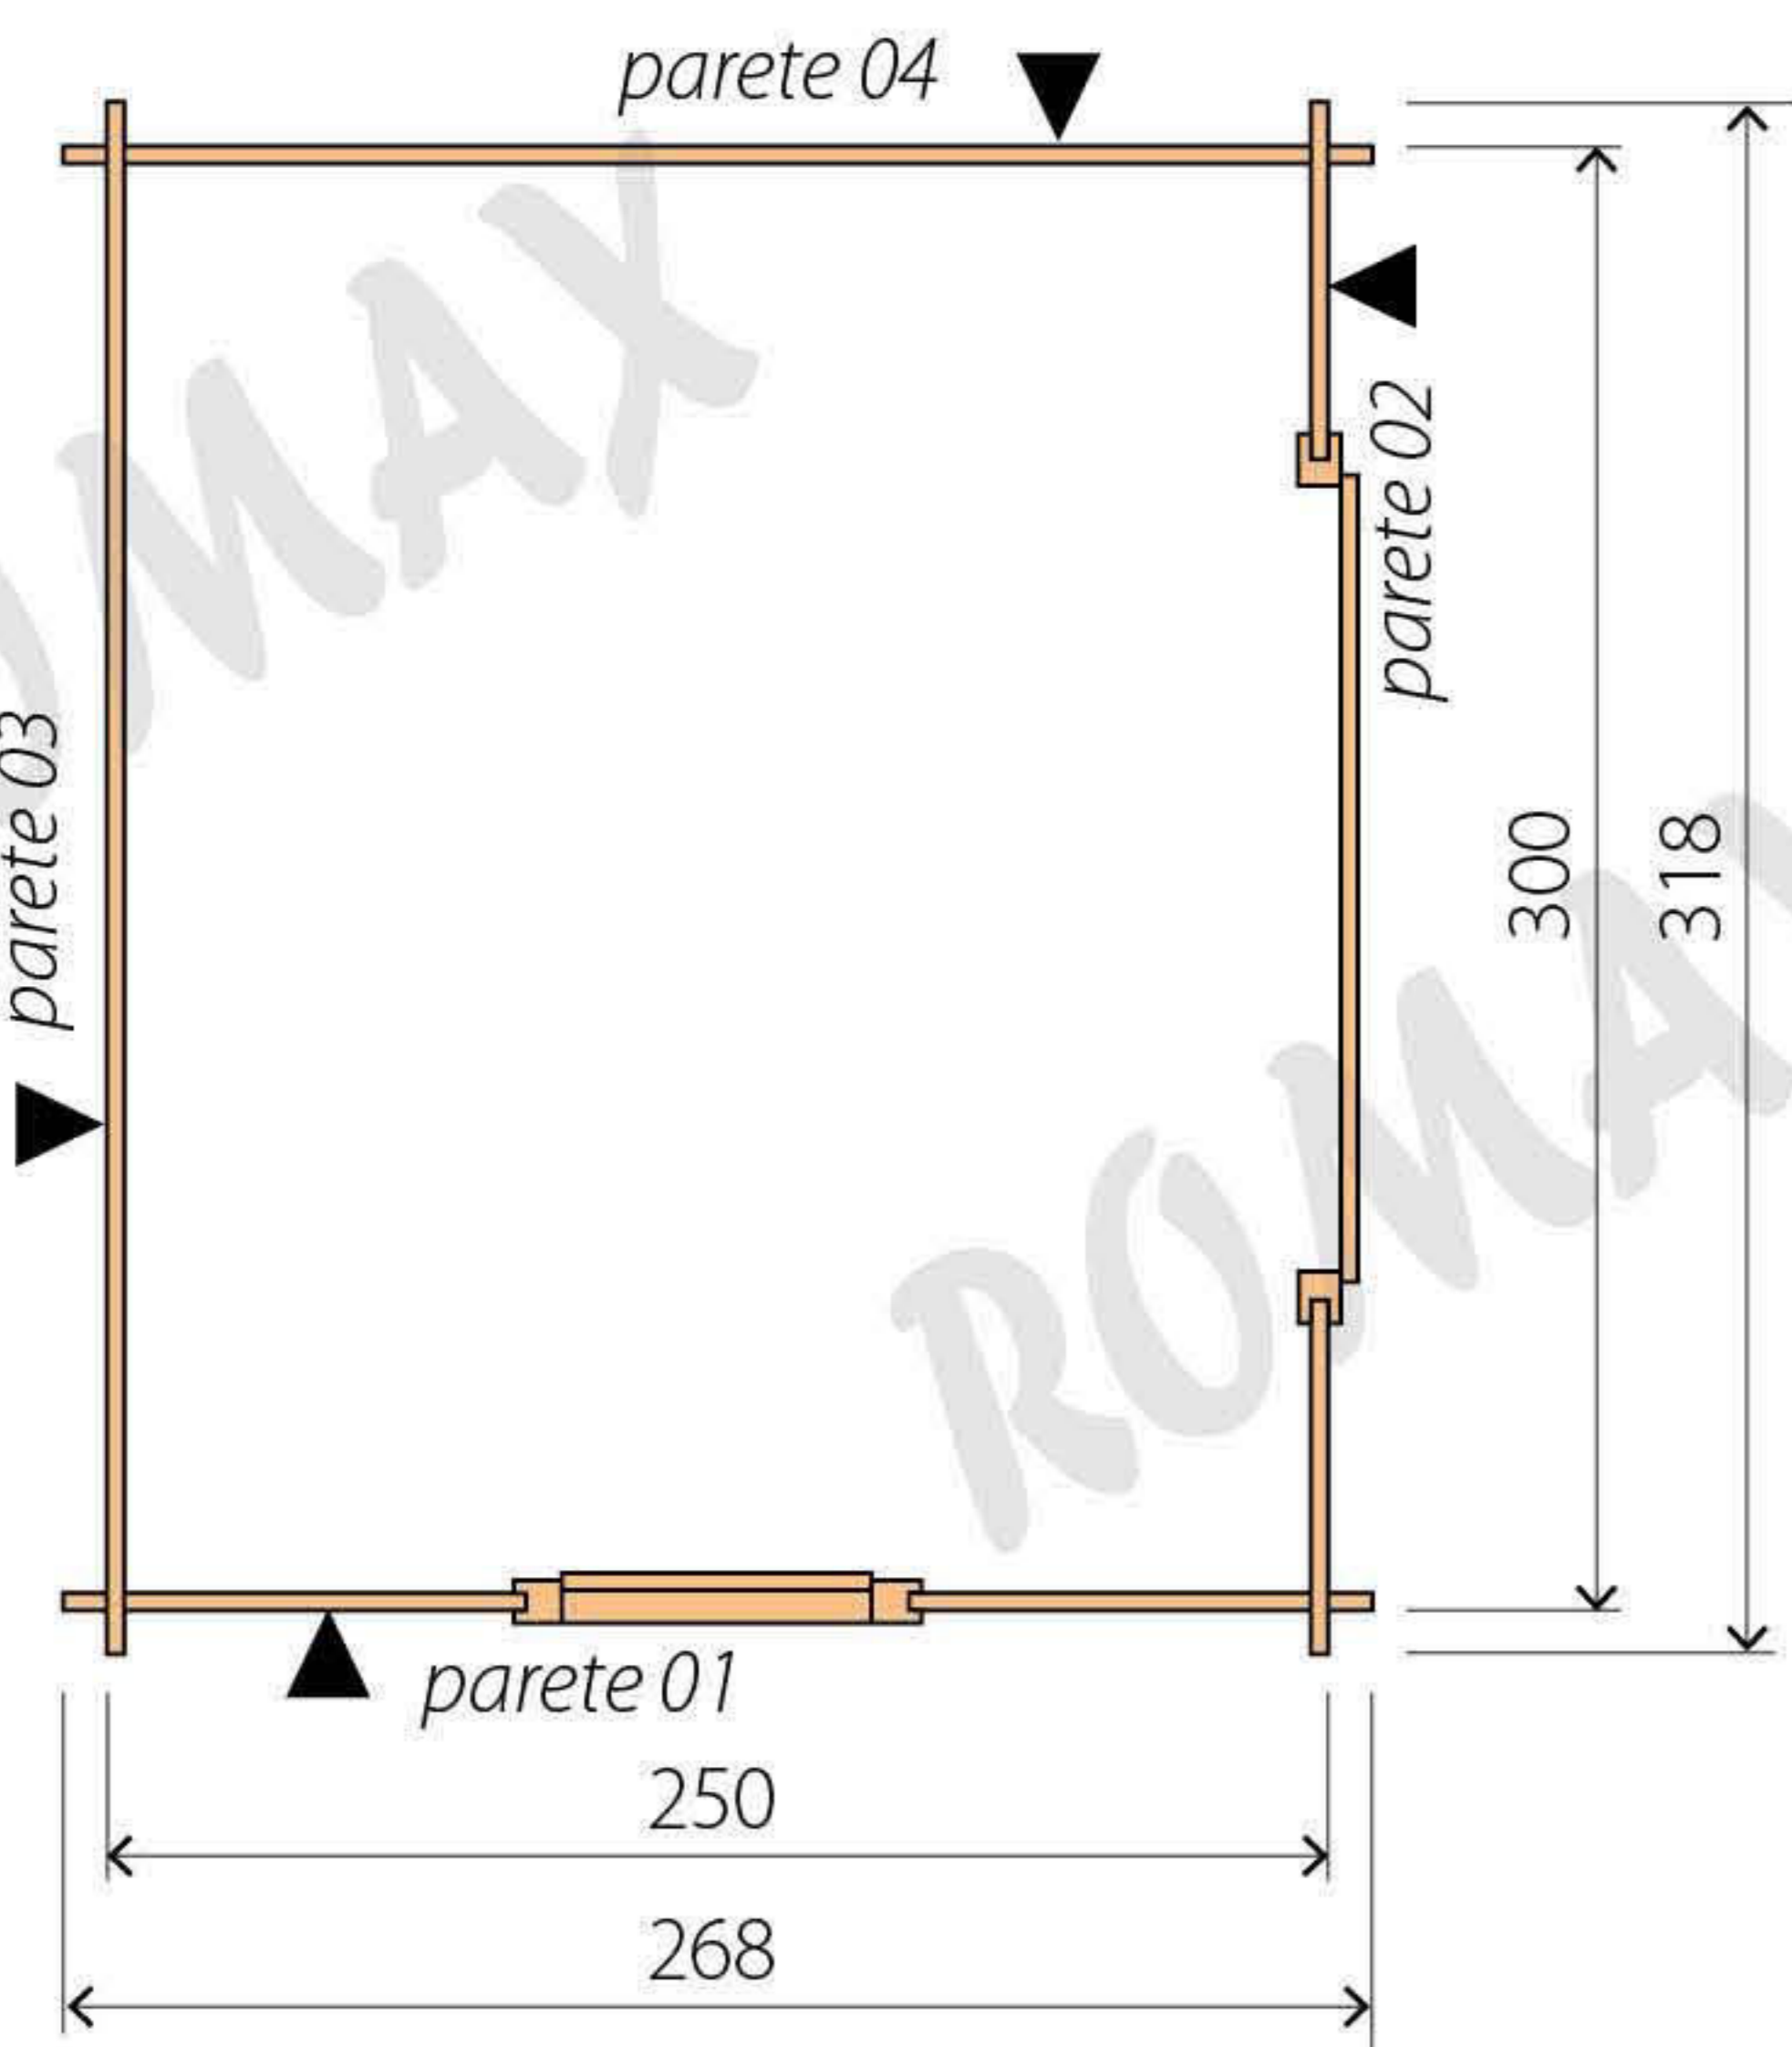

parete 03

parete 02

parete 01

parete 04

BH 3020 PD **ROMAX** 300x200 cm

parete 03

parete 02

parete 01

parete 04

BH 3025 PD **ROMAX** 300x250 cm

parete 03

parete 02

parete 01

parete 04

BH 3030 PD **ROMAX** 300x300 cm

parete 03

parete 02

parete 01

parete 04

BH 3035 PD **ROMAX** 300x350 cm

parete 03

parete 02

parete 01

parete 04

parete 01

parete 04

BH 3820 PD **ROMAX** 380x200 cm

parete 03

parete 02

parete 01

parete 04

BH 3825 PD **ROMAX** 380x250 cm