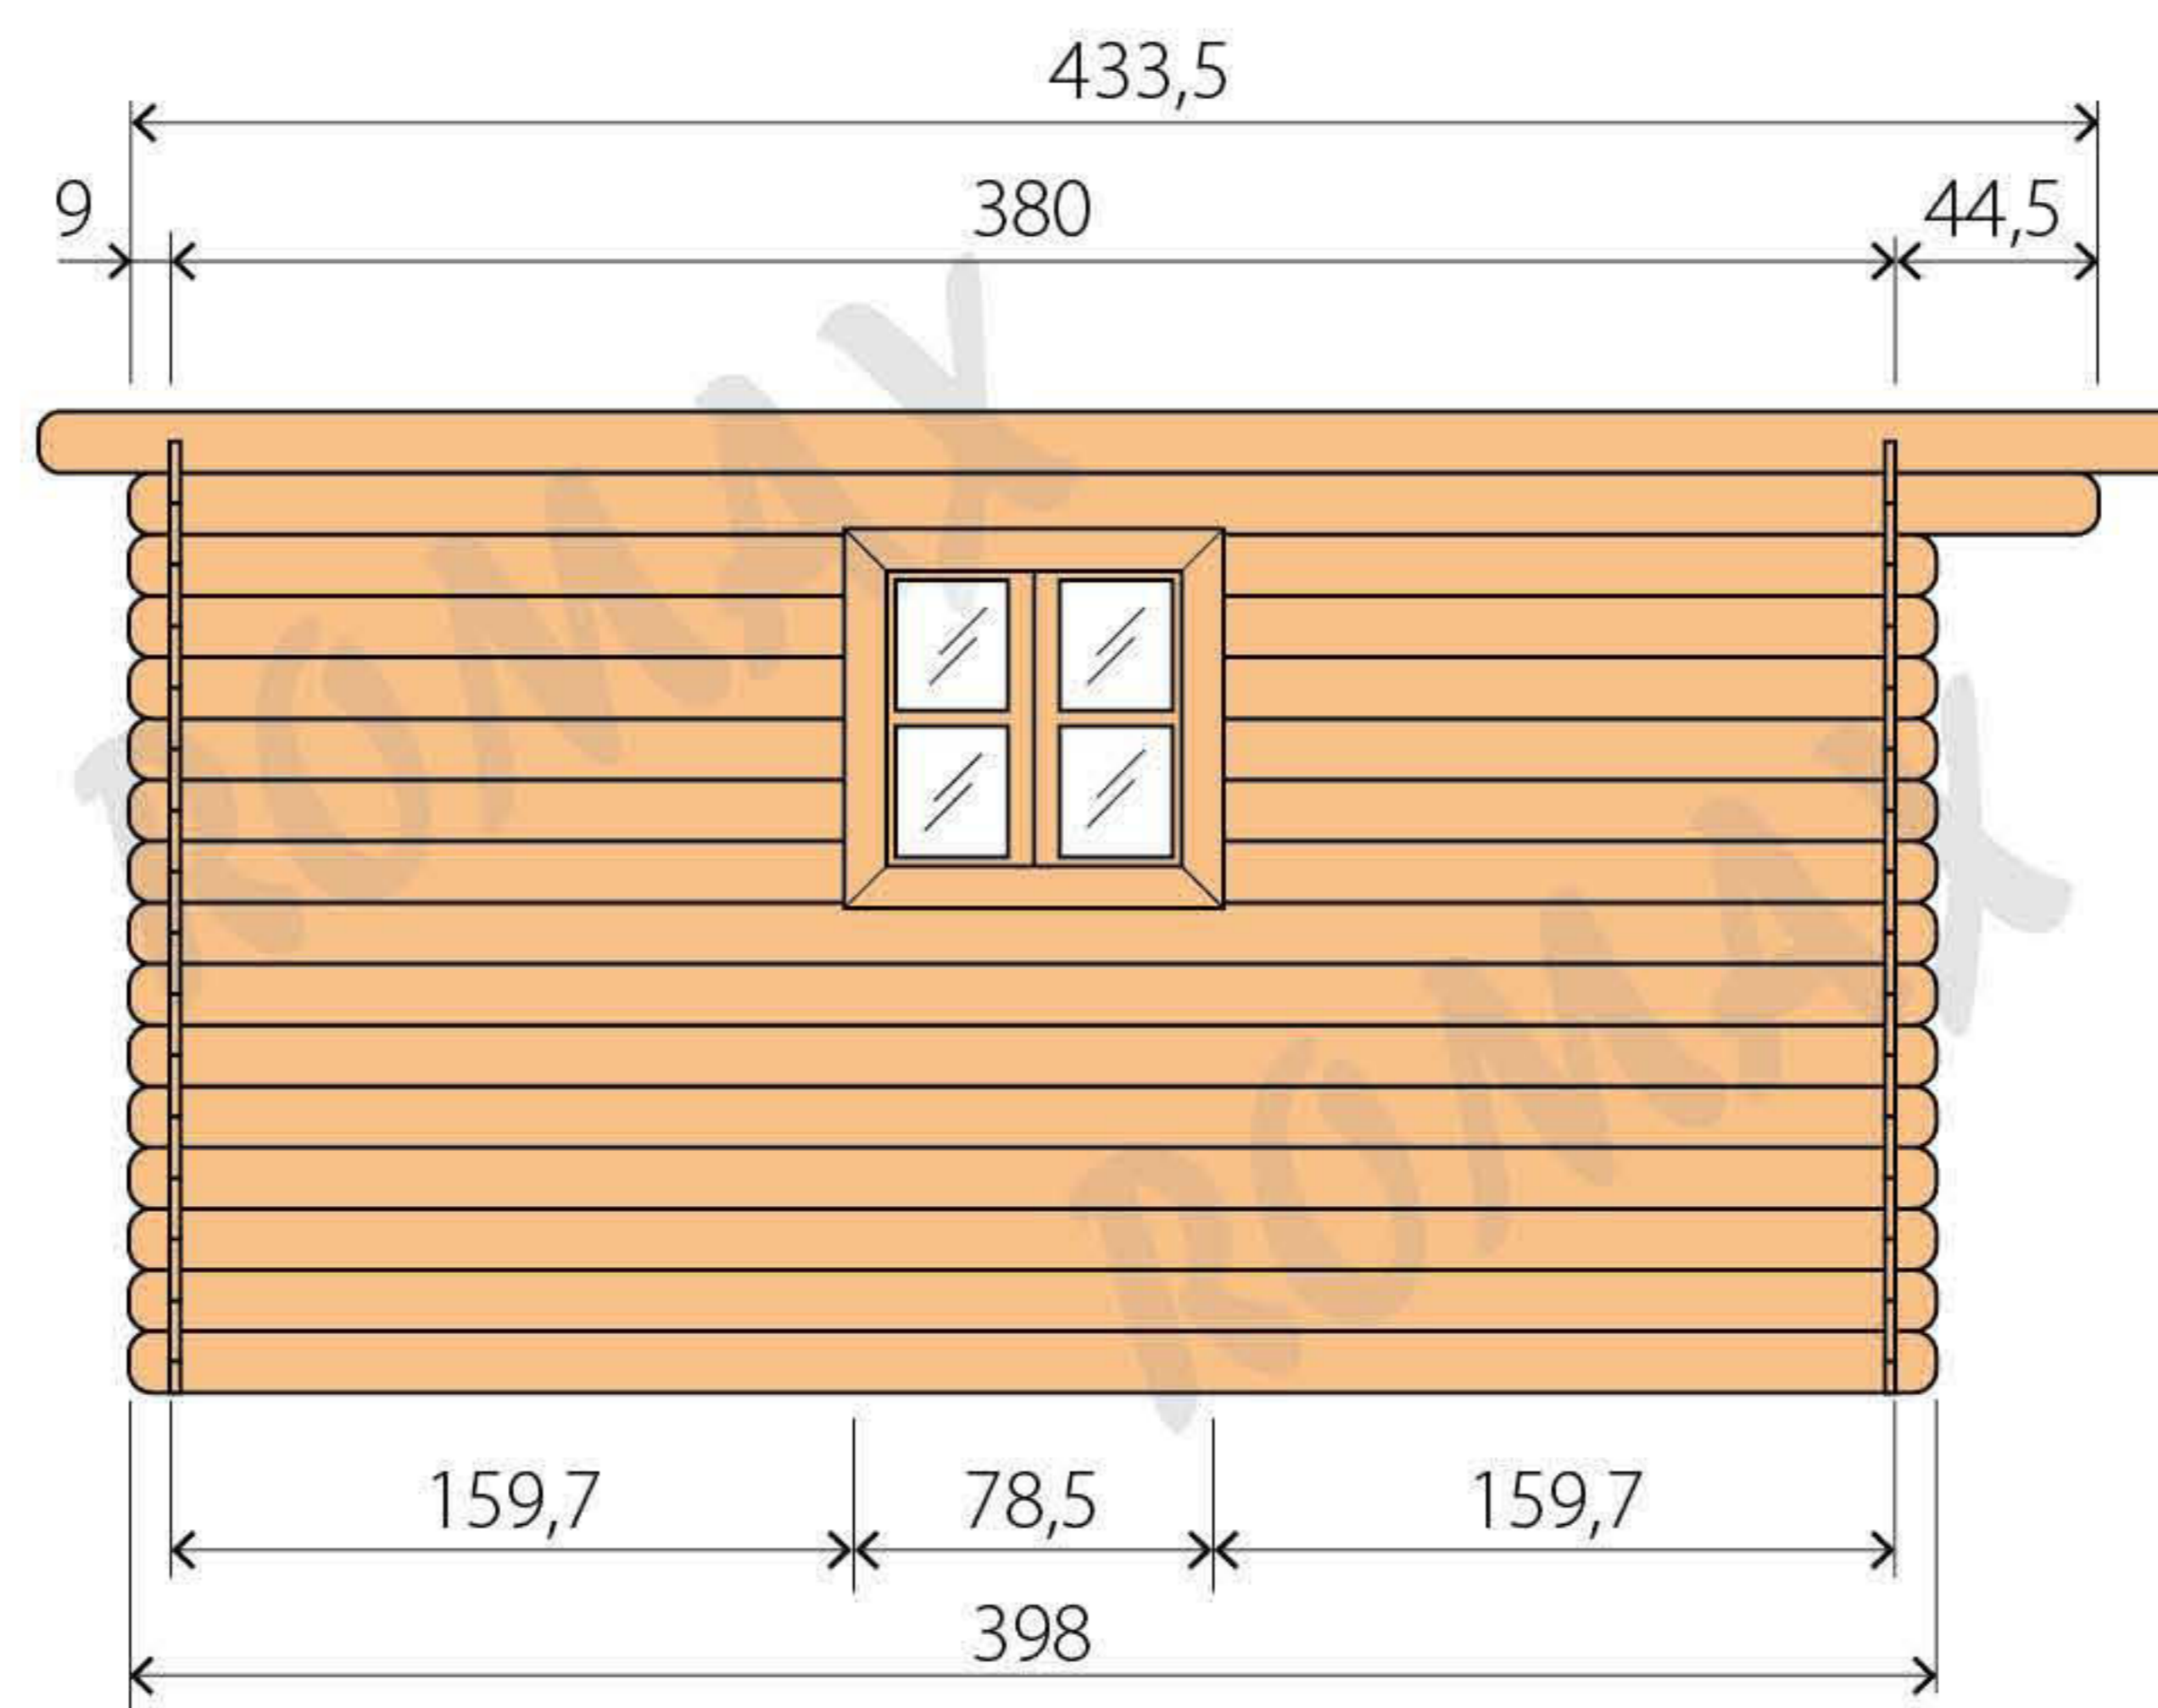

BH 3535 PD **ROMAX** 350x350 cm

parete 03

parete 02

parete 01

parete 04

BH 3538 PD **ROMAX** 350x380 cm

parete 03

parete 02

parete 01

parete 04

BH 3820 PD **ROMAX** 380x200 cm

parete 03

parete 02

parete 01

parete 04

BH 3825 PD **ROMAX** 380x250 cm

BH 3830 PD **ROMAX** 380x300 cm

parete 03

parete 02

parete 01

parete 04

BH 3835 PD **ROMAX** 380x350 cm

parete 03

parete 02

parete 01

parete 04

BH 3838 PD **ROMAX** 380x380 cm