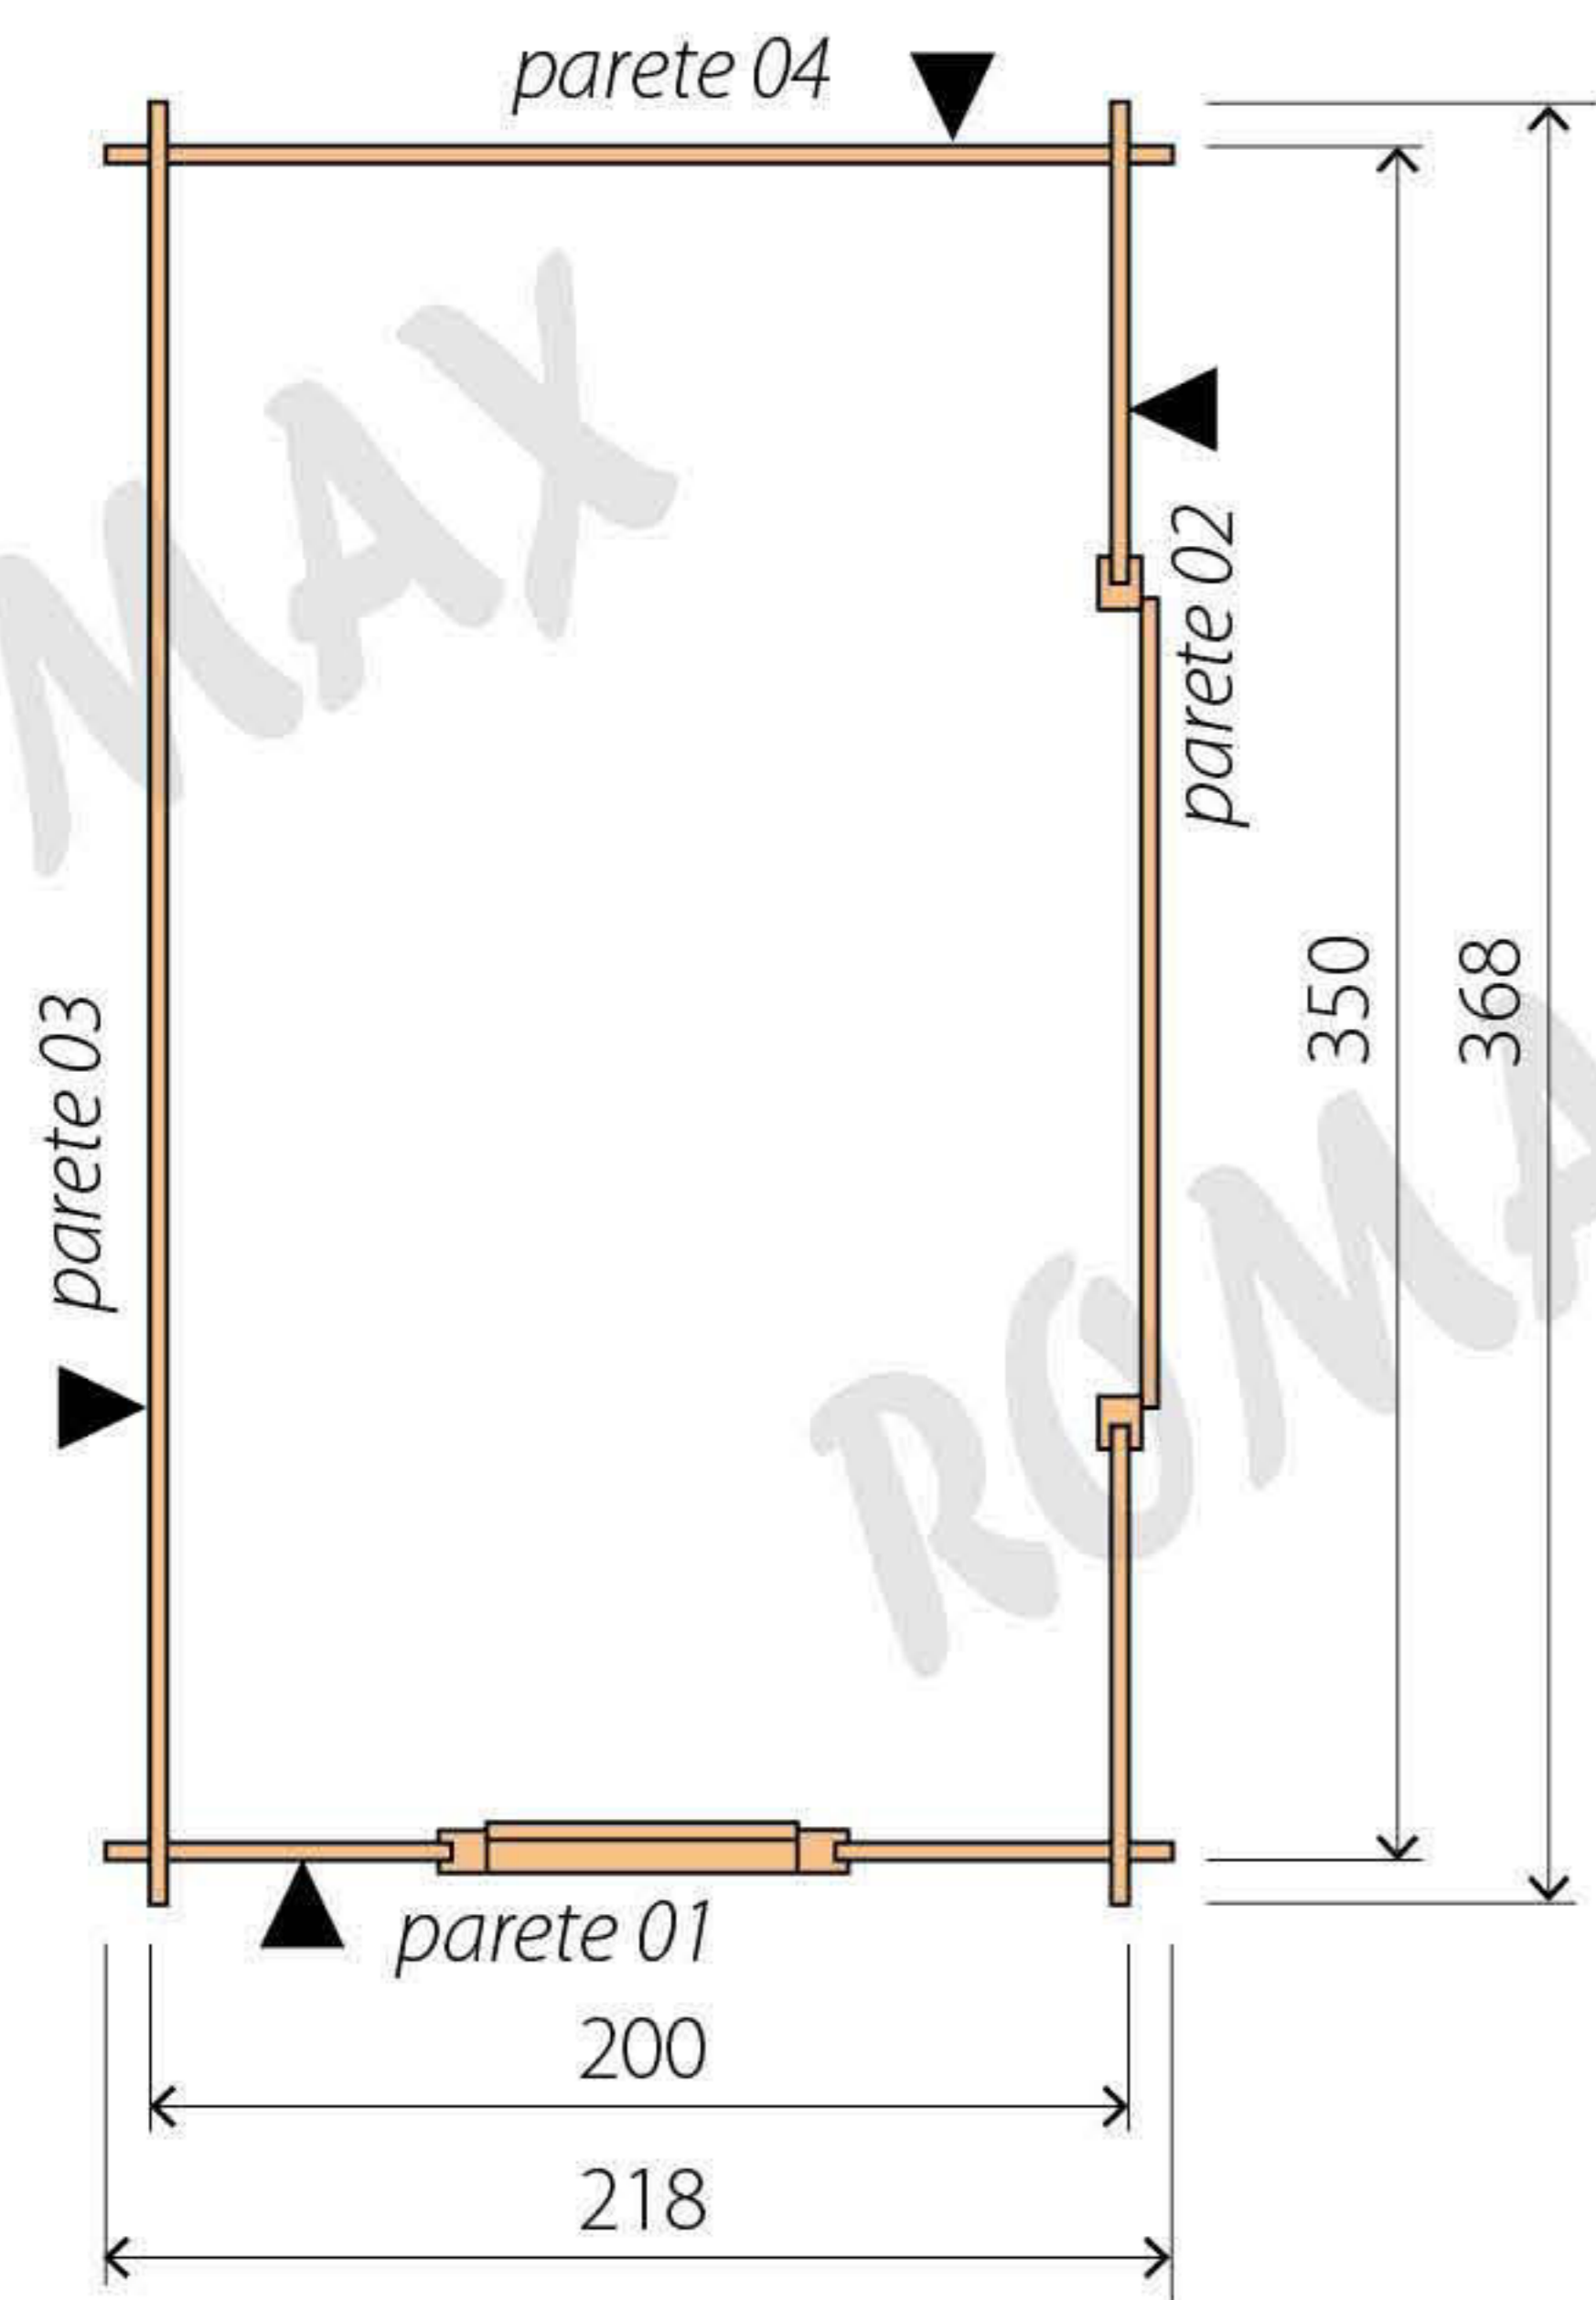

parete 04

BH 3025 PD **ROMAX** 300x250 cm

parete 03

parete 02

parete 01

parete 04

BH 3030 PD **ROMAX** 300x300 cm

parete 03

parete 02

parete 01

parete 04

BH 3035 PD **ROMAX** 300x350 cm

parete 03

parete 02

parete 01

parete 04

BH 3038 PD **ROMAX** 300x380 cm

parete 03

parete 02

parete 01

parete 04

BH 3520 PD **ROMAX** 350x200 cm

parete 03

parete 02

parete 01

parete 04

BH 3820 PD **ROMAX** 380x200 cm

parete 03

parete 02

parete 01

parete 04

BH 3825 PD **ROMAX** 380x250 cm