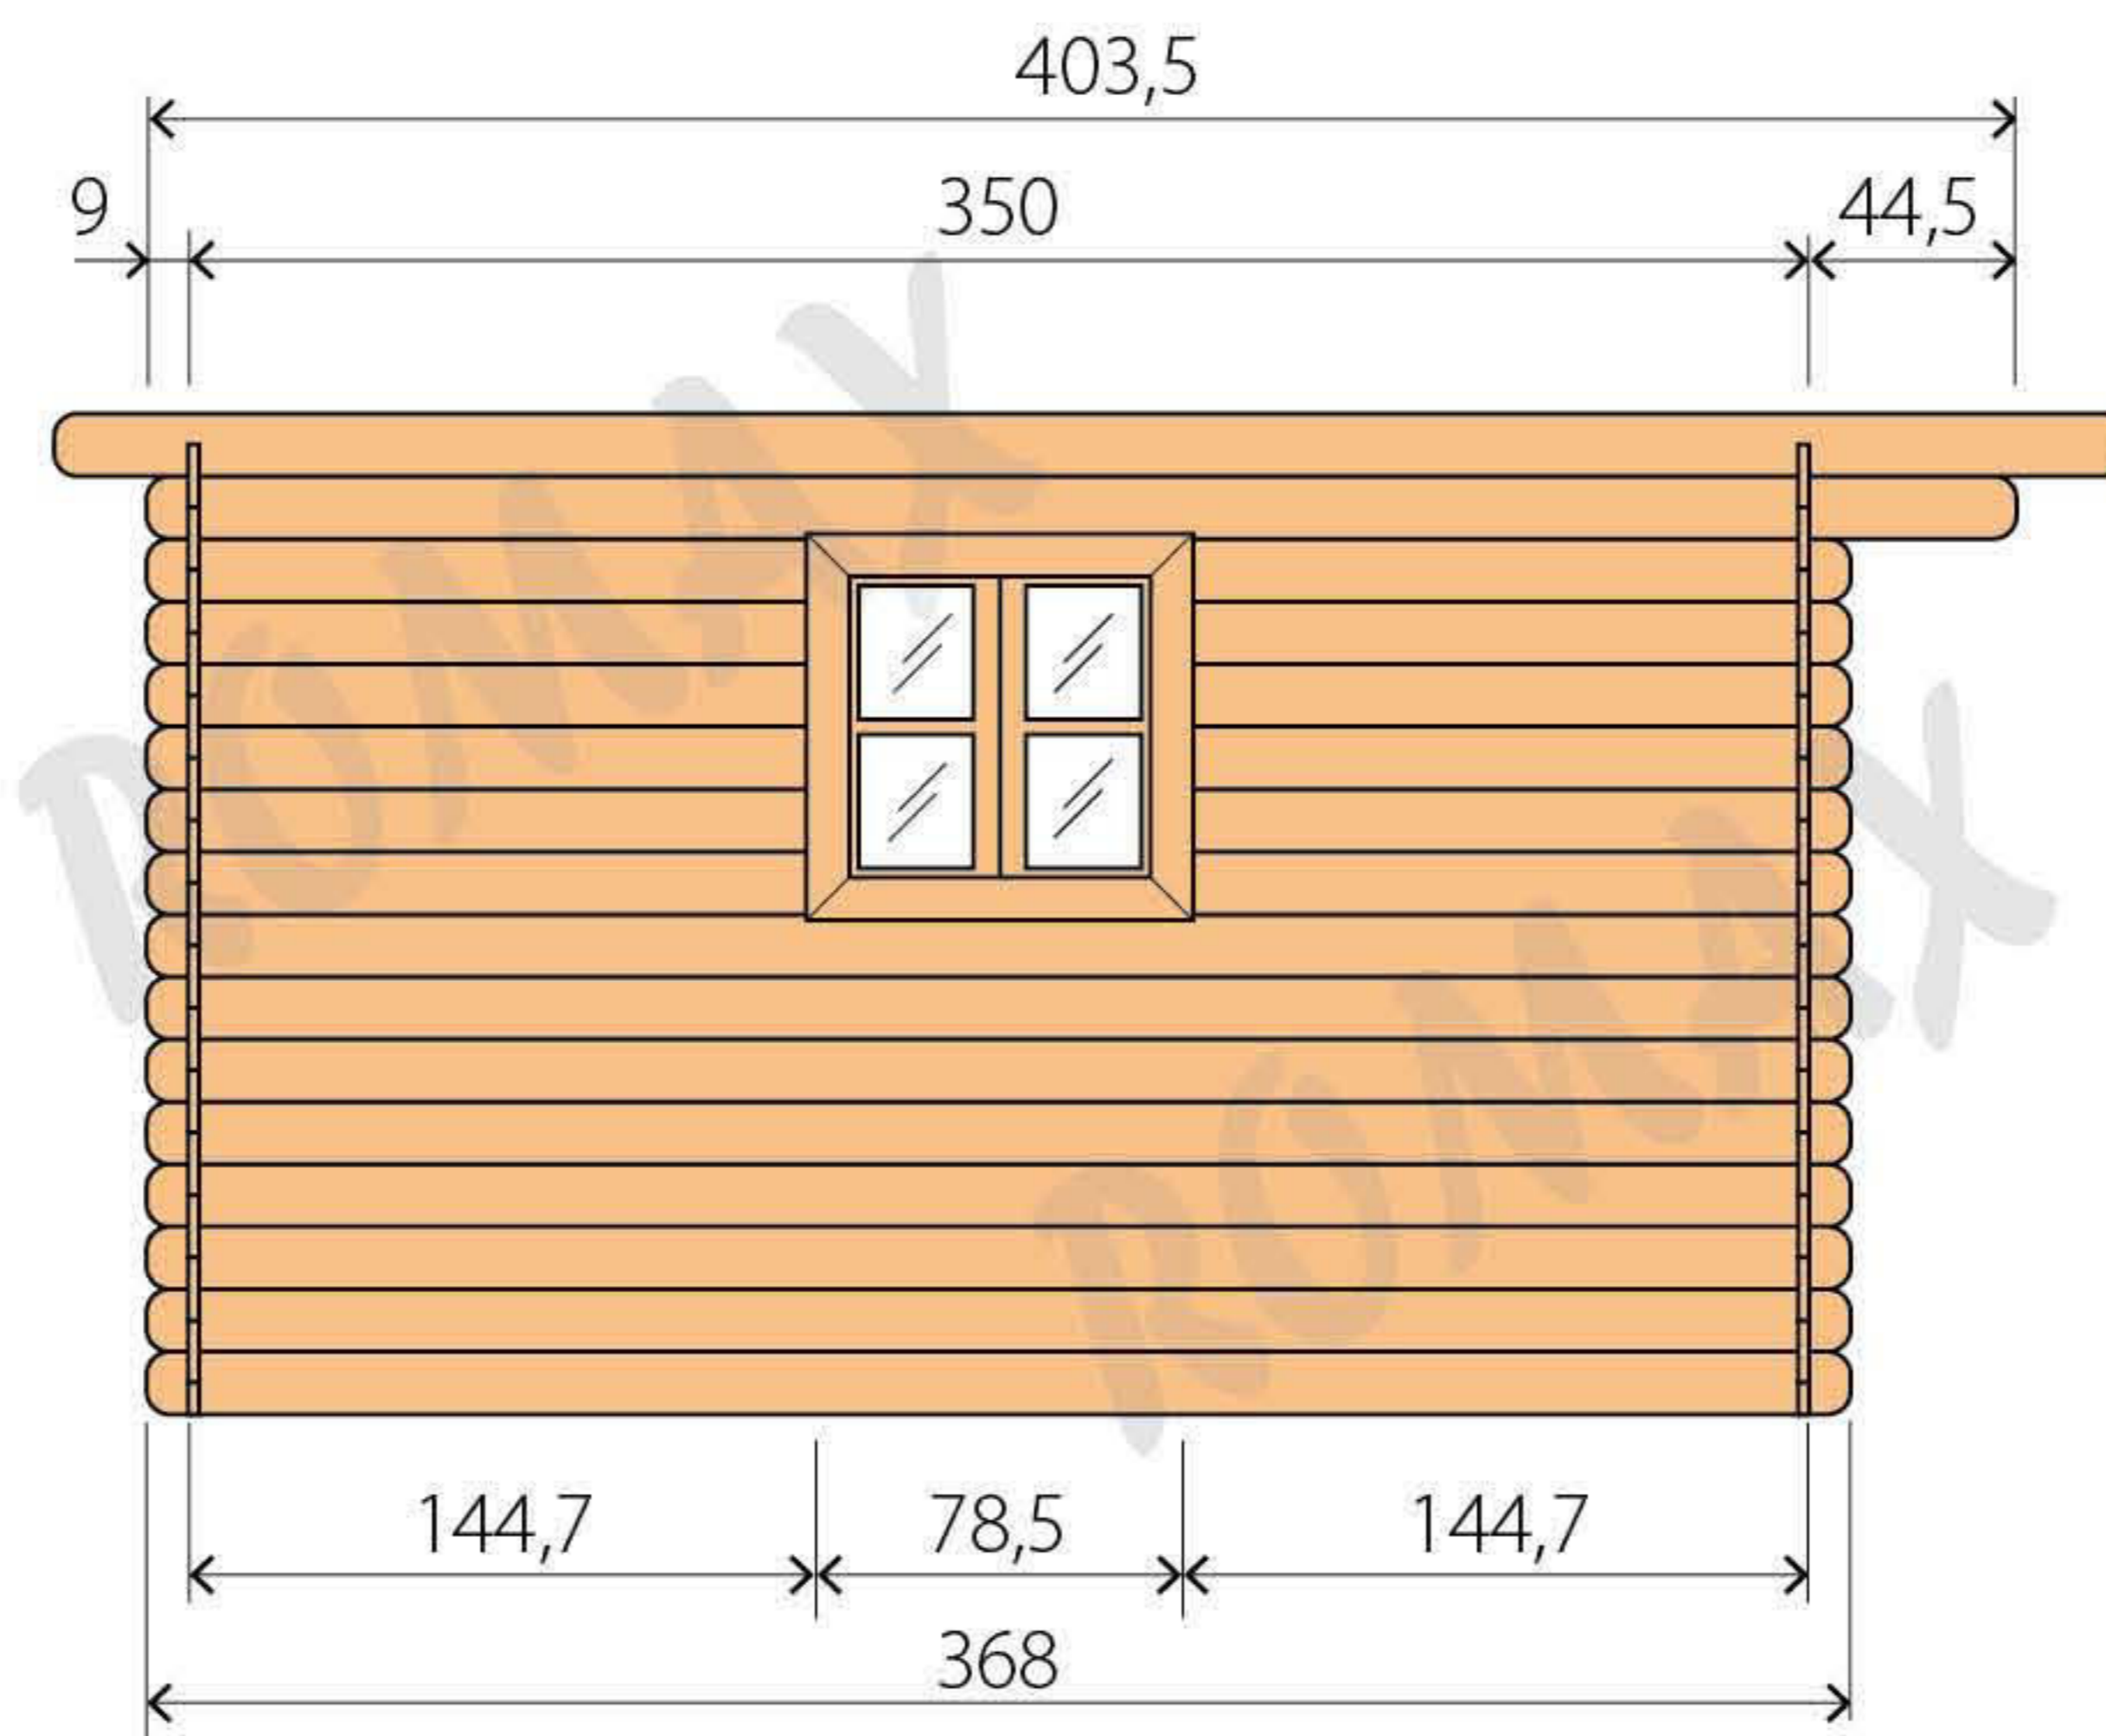

BH 3535 PD **ROMAX** 350x350 cm

parete 03

parete 02

parete 01

parete 04

BH 3538 PD **ROMAX** 350x380 cm

parete 03

parete 02

parete 01

parete 04

BH 3820 PD **ROMAX** 380x200 cm

parete 03

parete 02

parete 01

parete 04

BH 3825 PD **ROMAX** 380x250 cm

BH 3830 PD **ROMAX** 380x300 cm

parete 03

parete 02

parete 01

parete 04

BH 3835 PD **ROMAX** 380x350 cm

parete 03

parete 02

parete 01

parete 04

BH 3838 PD **ROMAX** 380x380 cm