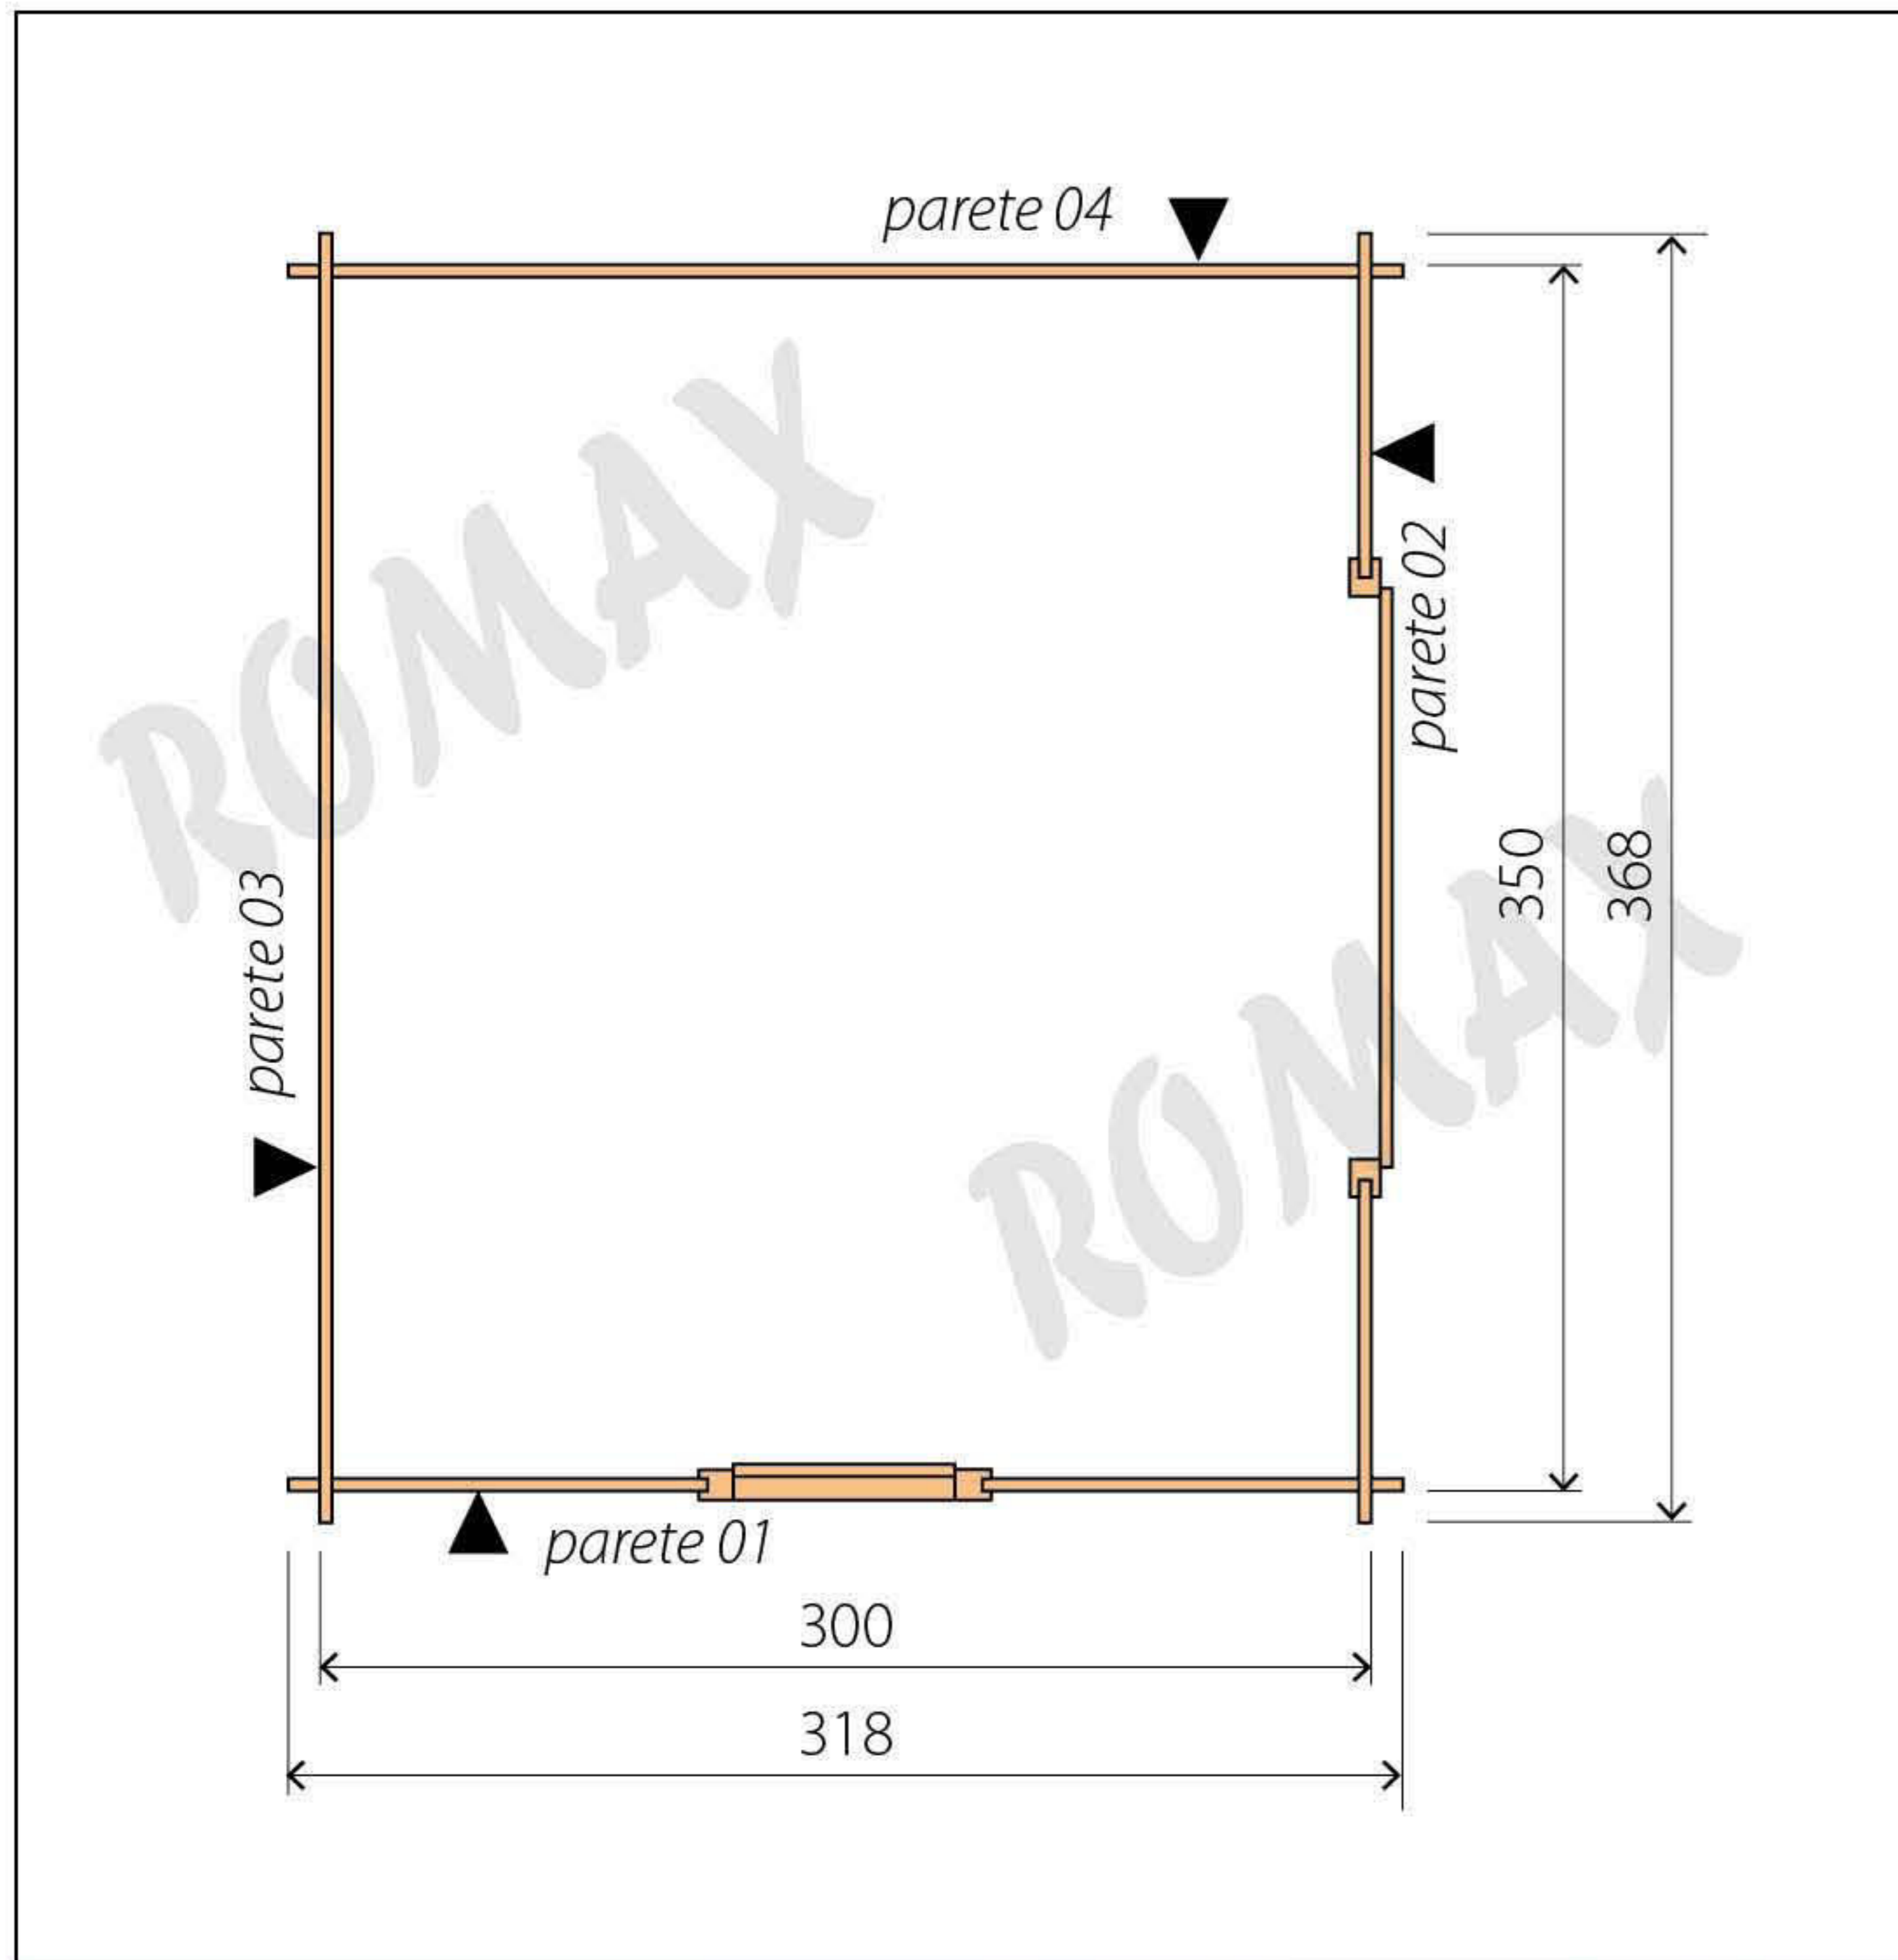

BH 3038 PD **ROMAX** 300x380 cm

parete 03

parete 02

parete 01

parete 04

BH 3520 PD **ROMAX** 350x200 cm

parete 03

parete 02

parete 01

parete 04

BH 3525 PD **ROMAX** 350x250 cm

BH 3530 PD **ROMAX** 350x300 cm

parete 03

parete 02

parete 01

parete 04

BH 3535 PD **ROMAX** 350x350 cm

parete 03

parete 02

parete 01

parete 04

BH 3538 PD **ROMAX** 350x380 cm

parete 03

parete 02

parete 01

parete 04

BH 3820 PD **ROMAX** 380x200 cm

parete 03

parete 02

parete 01

parete 04

BH 3825 PD **ROMAX** 380x250 cm