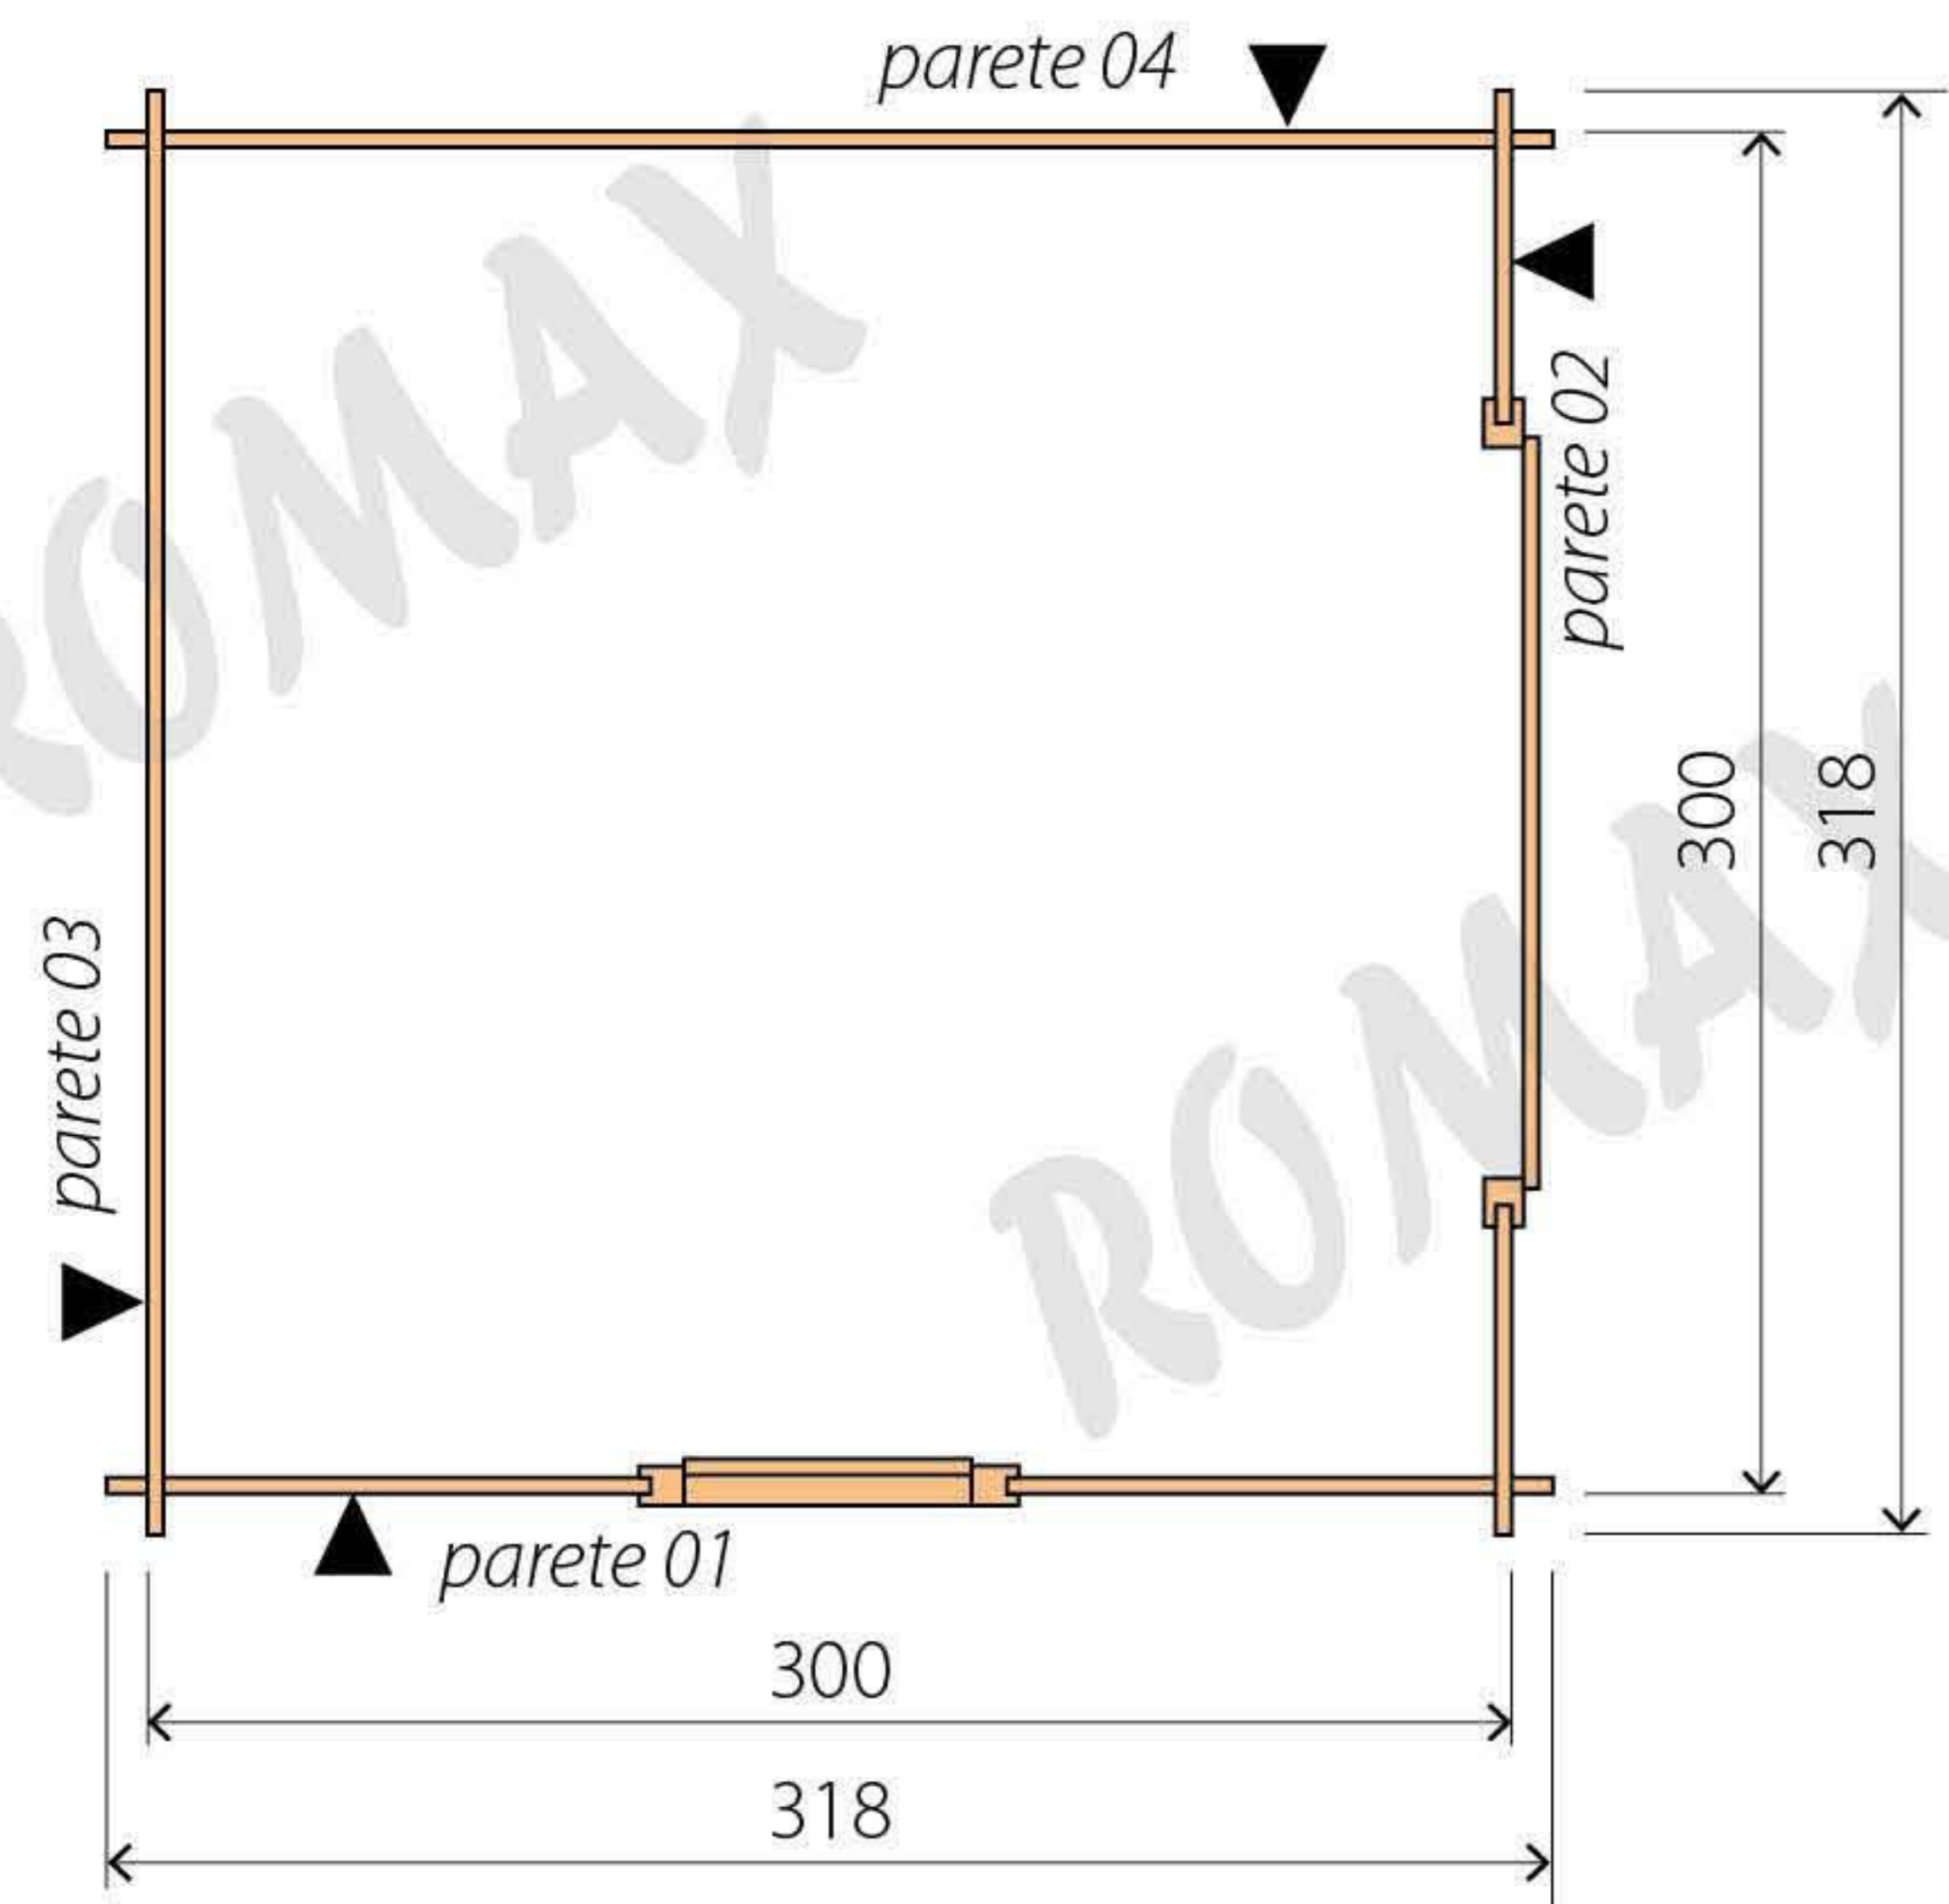

parete 03

parete 02

parete 01

parete 04

BH 3020 PD **ROMAX** 300x200 cm

parete 03

parete 02

parete 01

parete 04

BH 3025 PD **ROMAX** 300x250 cm

parete 03

parete 02

parete 01

parete 04

BH 3030 PD **ROMAX** 300x300 cm

parete 03

parete 02

parete 01

parete 04

BH 3035 PD **ROMAX** 300x350 cm

parete 03

parete 02

parete 01

parete 04

parete 01

parete 04

BH 3820 PD **ROMAX** 380x200 cm

parete 03

parete 02

parete 01

parete 04

BH 3825 PD **ROMAX** 380x250 cm