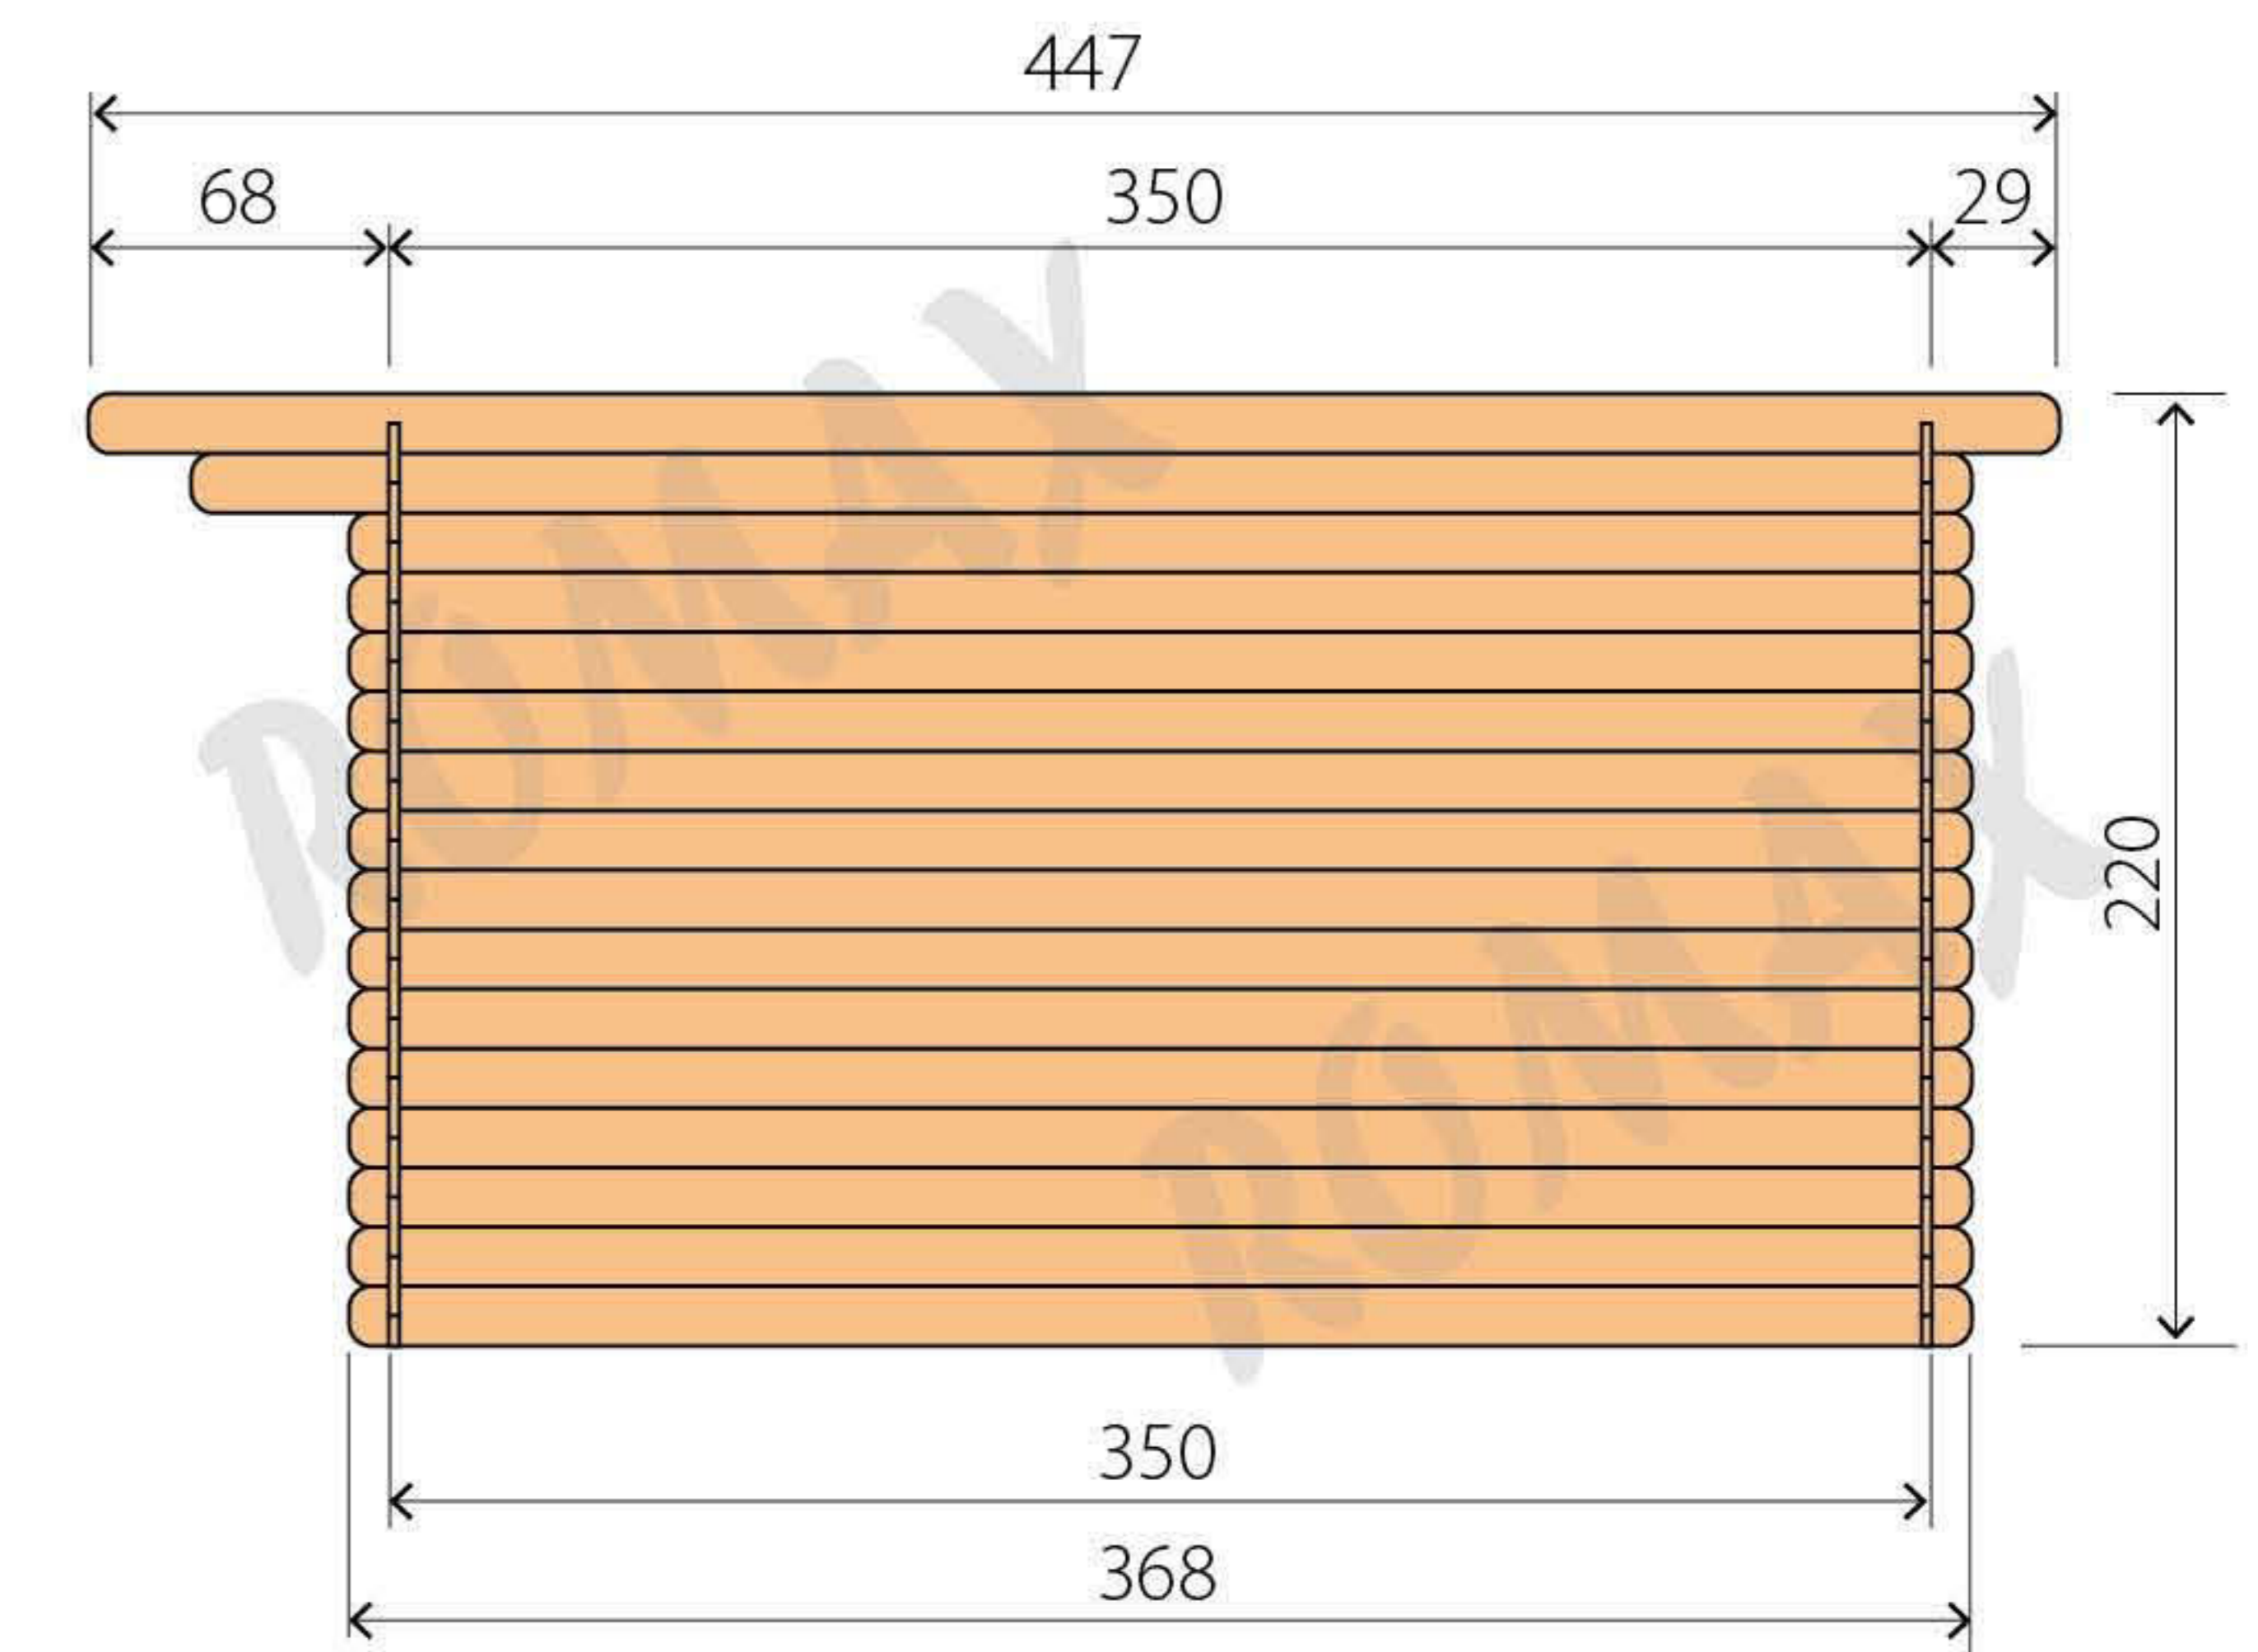

BH 3535 PD **ROMAX** 350x350 cm

parete 03

parete 02

parete 01

parete 04

BH 3538 PD **ROMAX** 350x380 cm

parete 03

parete 02

parete 01

parete 04

BH 3820 PD **ROMAX** 380x200 cm

parete 03

parete 02

parete 01

parete 04

BH 3825 PD **ROMAX** 380x250 cm

BH 3830 PD **ROMAX** 380x300 cm

parete 03

parete 02

parete 01

parete 04

BH 3835 PD **ROMAX** 380x350 cm

parete 03

parete 02

parete 01

parete 04

BH 3838 PD **ROMAX** 380x380 cm