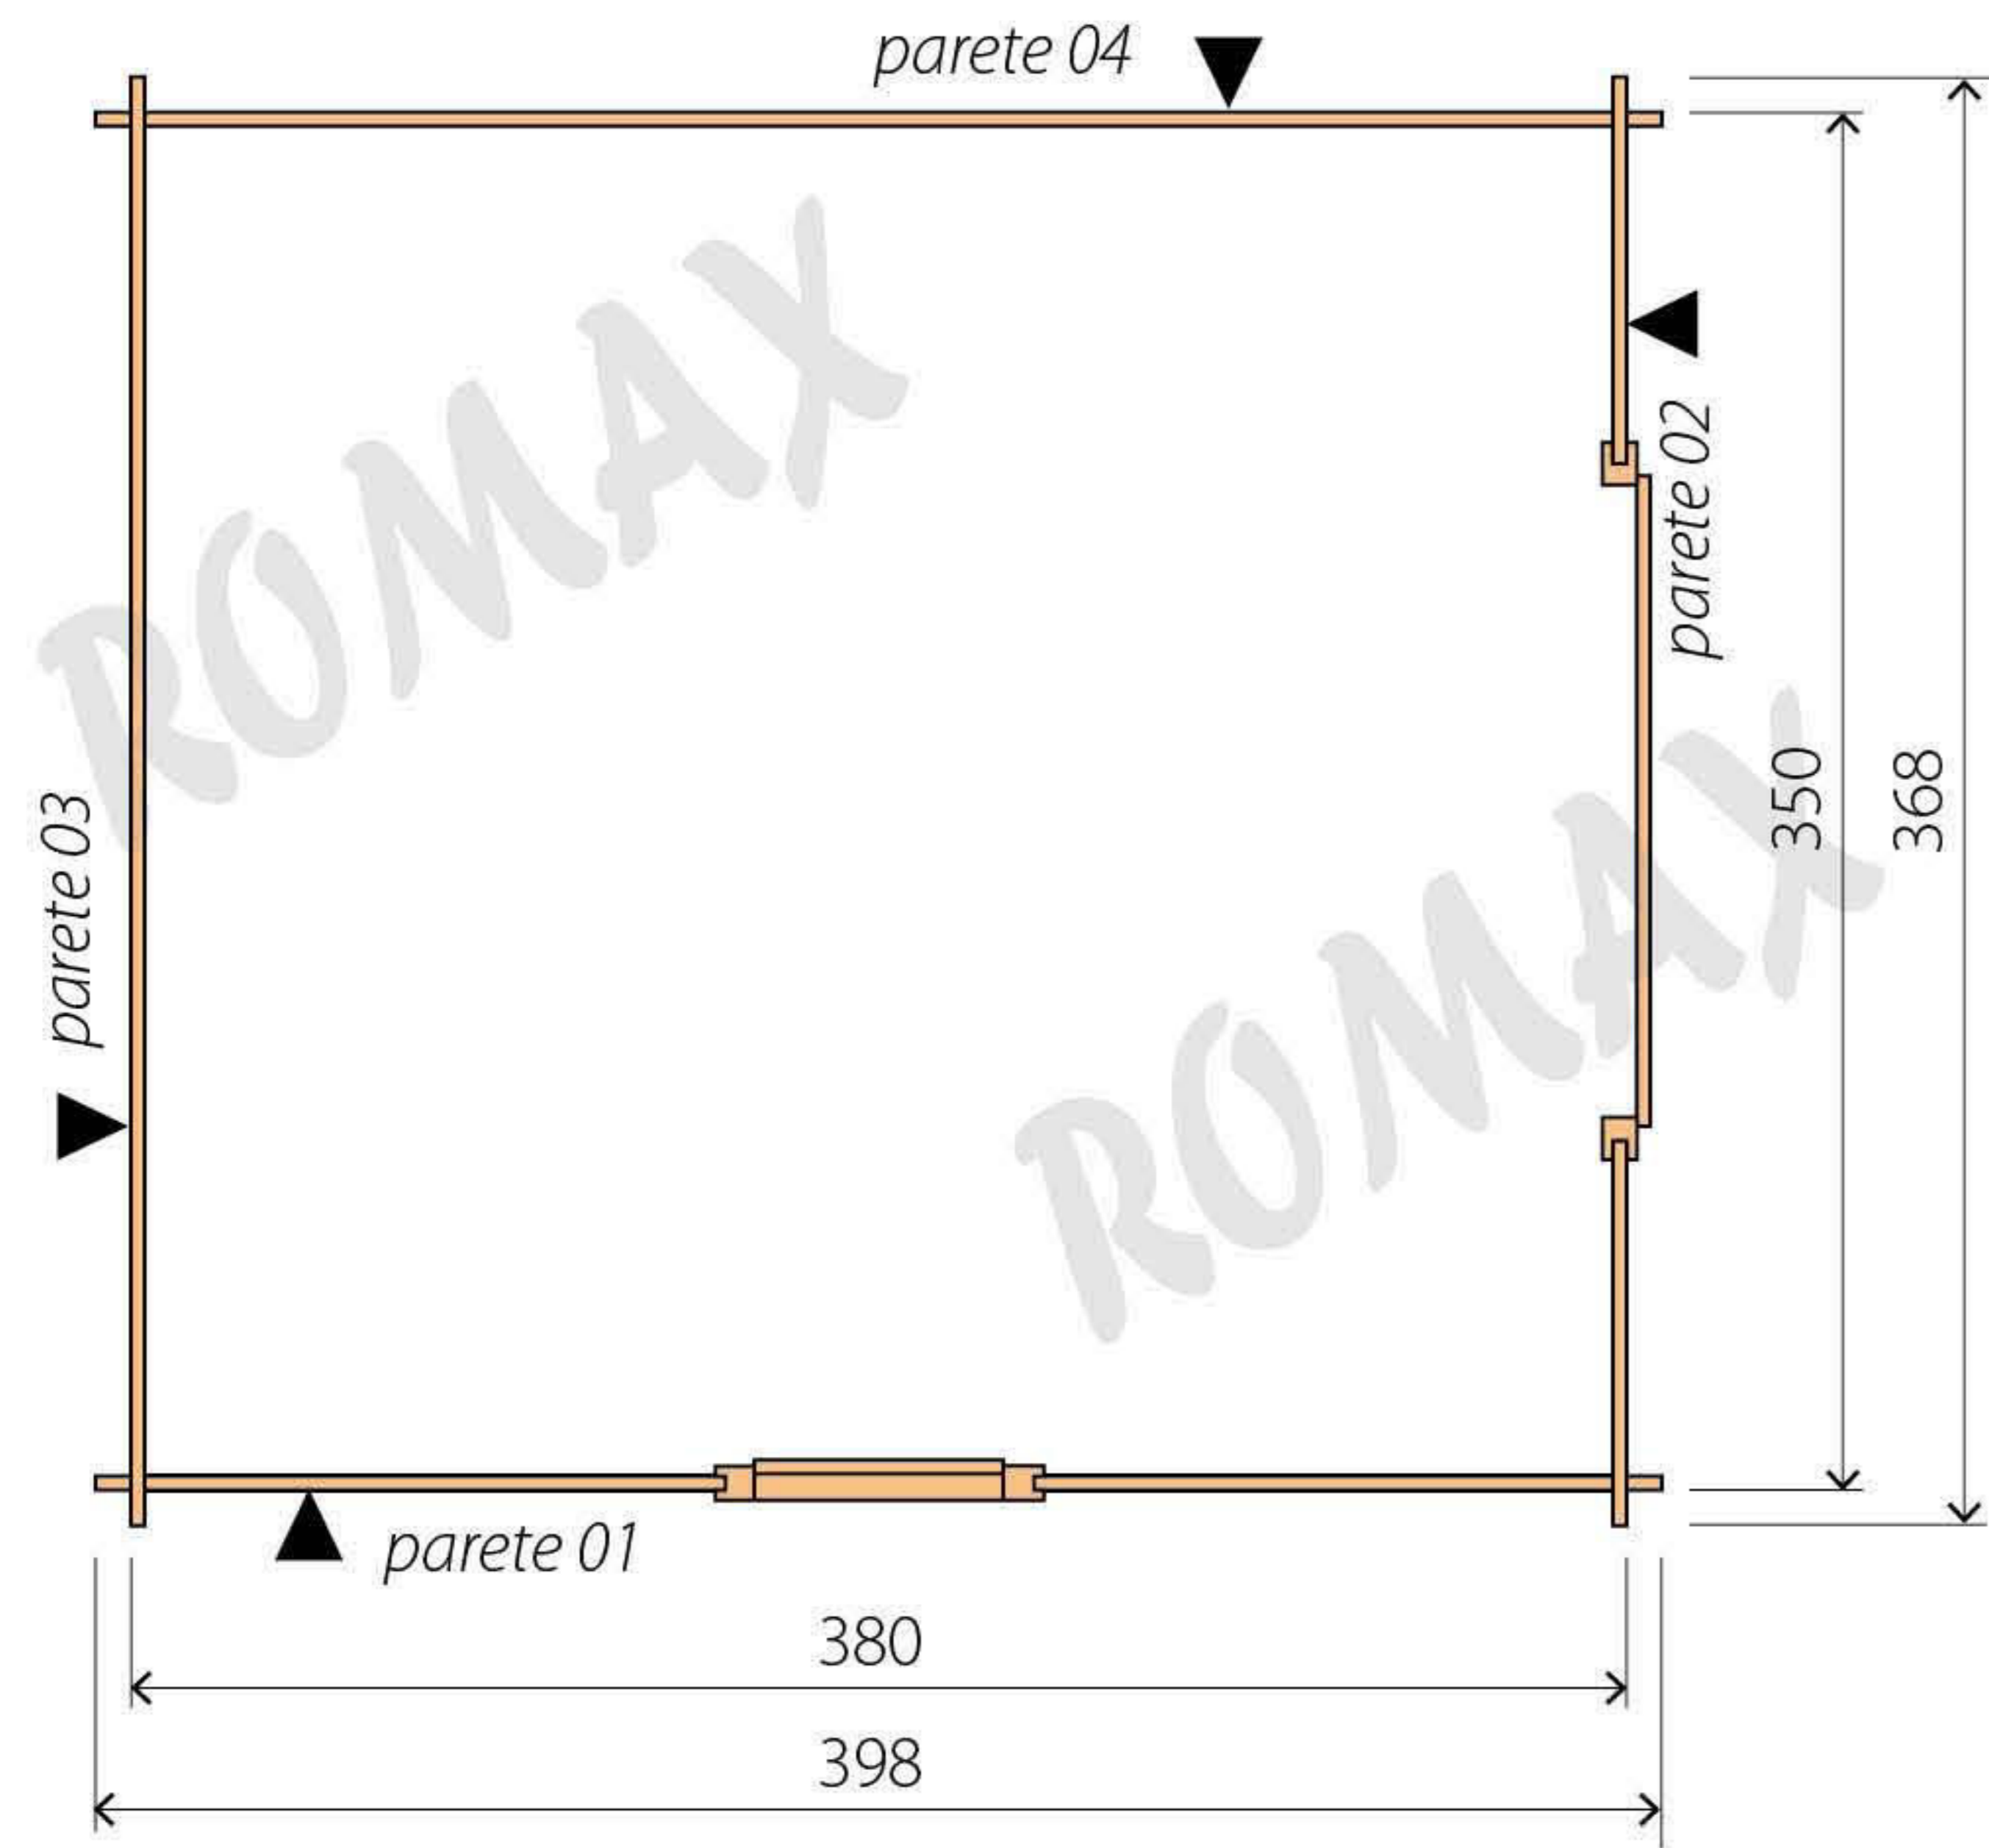

BH 3038 PD **ROMAX** 300x380 cm

parete 03

parete 02

parete 01

parete 04

BH 3520 PD **ROMAX** 350x200 cm

parete 03

parete 02

parete 01

parete 04

BH 3525 PD **ROMAX** 350x250 cm

BH 3530 PD **ROMAX** 350x300 cm

parete 03

parete 02

parete 01

parete 04

BH 3535 PD **ROMAX** 350x350 cm

parete 03

parete 02

parete 01

parete 04

BH 3538 PD **ROMAX** 350x380 cm

parete 03

parete 02

parete 01

parete 04

BH 3820 PD **ROMAX** 380x200 cm

parete 03

parete 02

parete 01

parete 04

BH 3825 PD **ROMAX** 380x250 cm