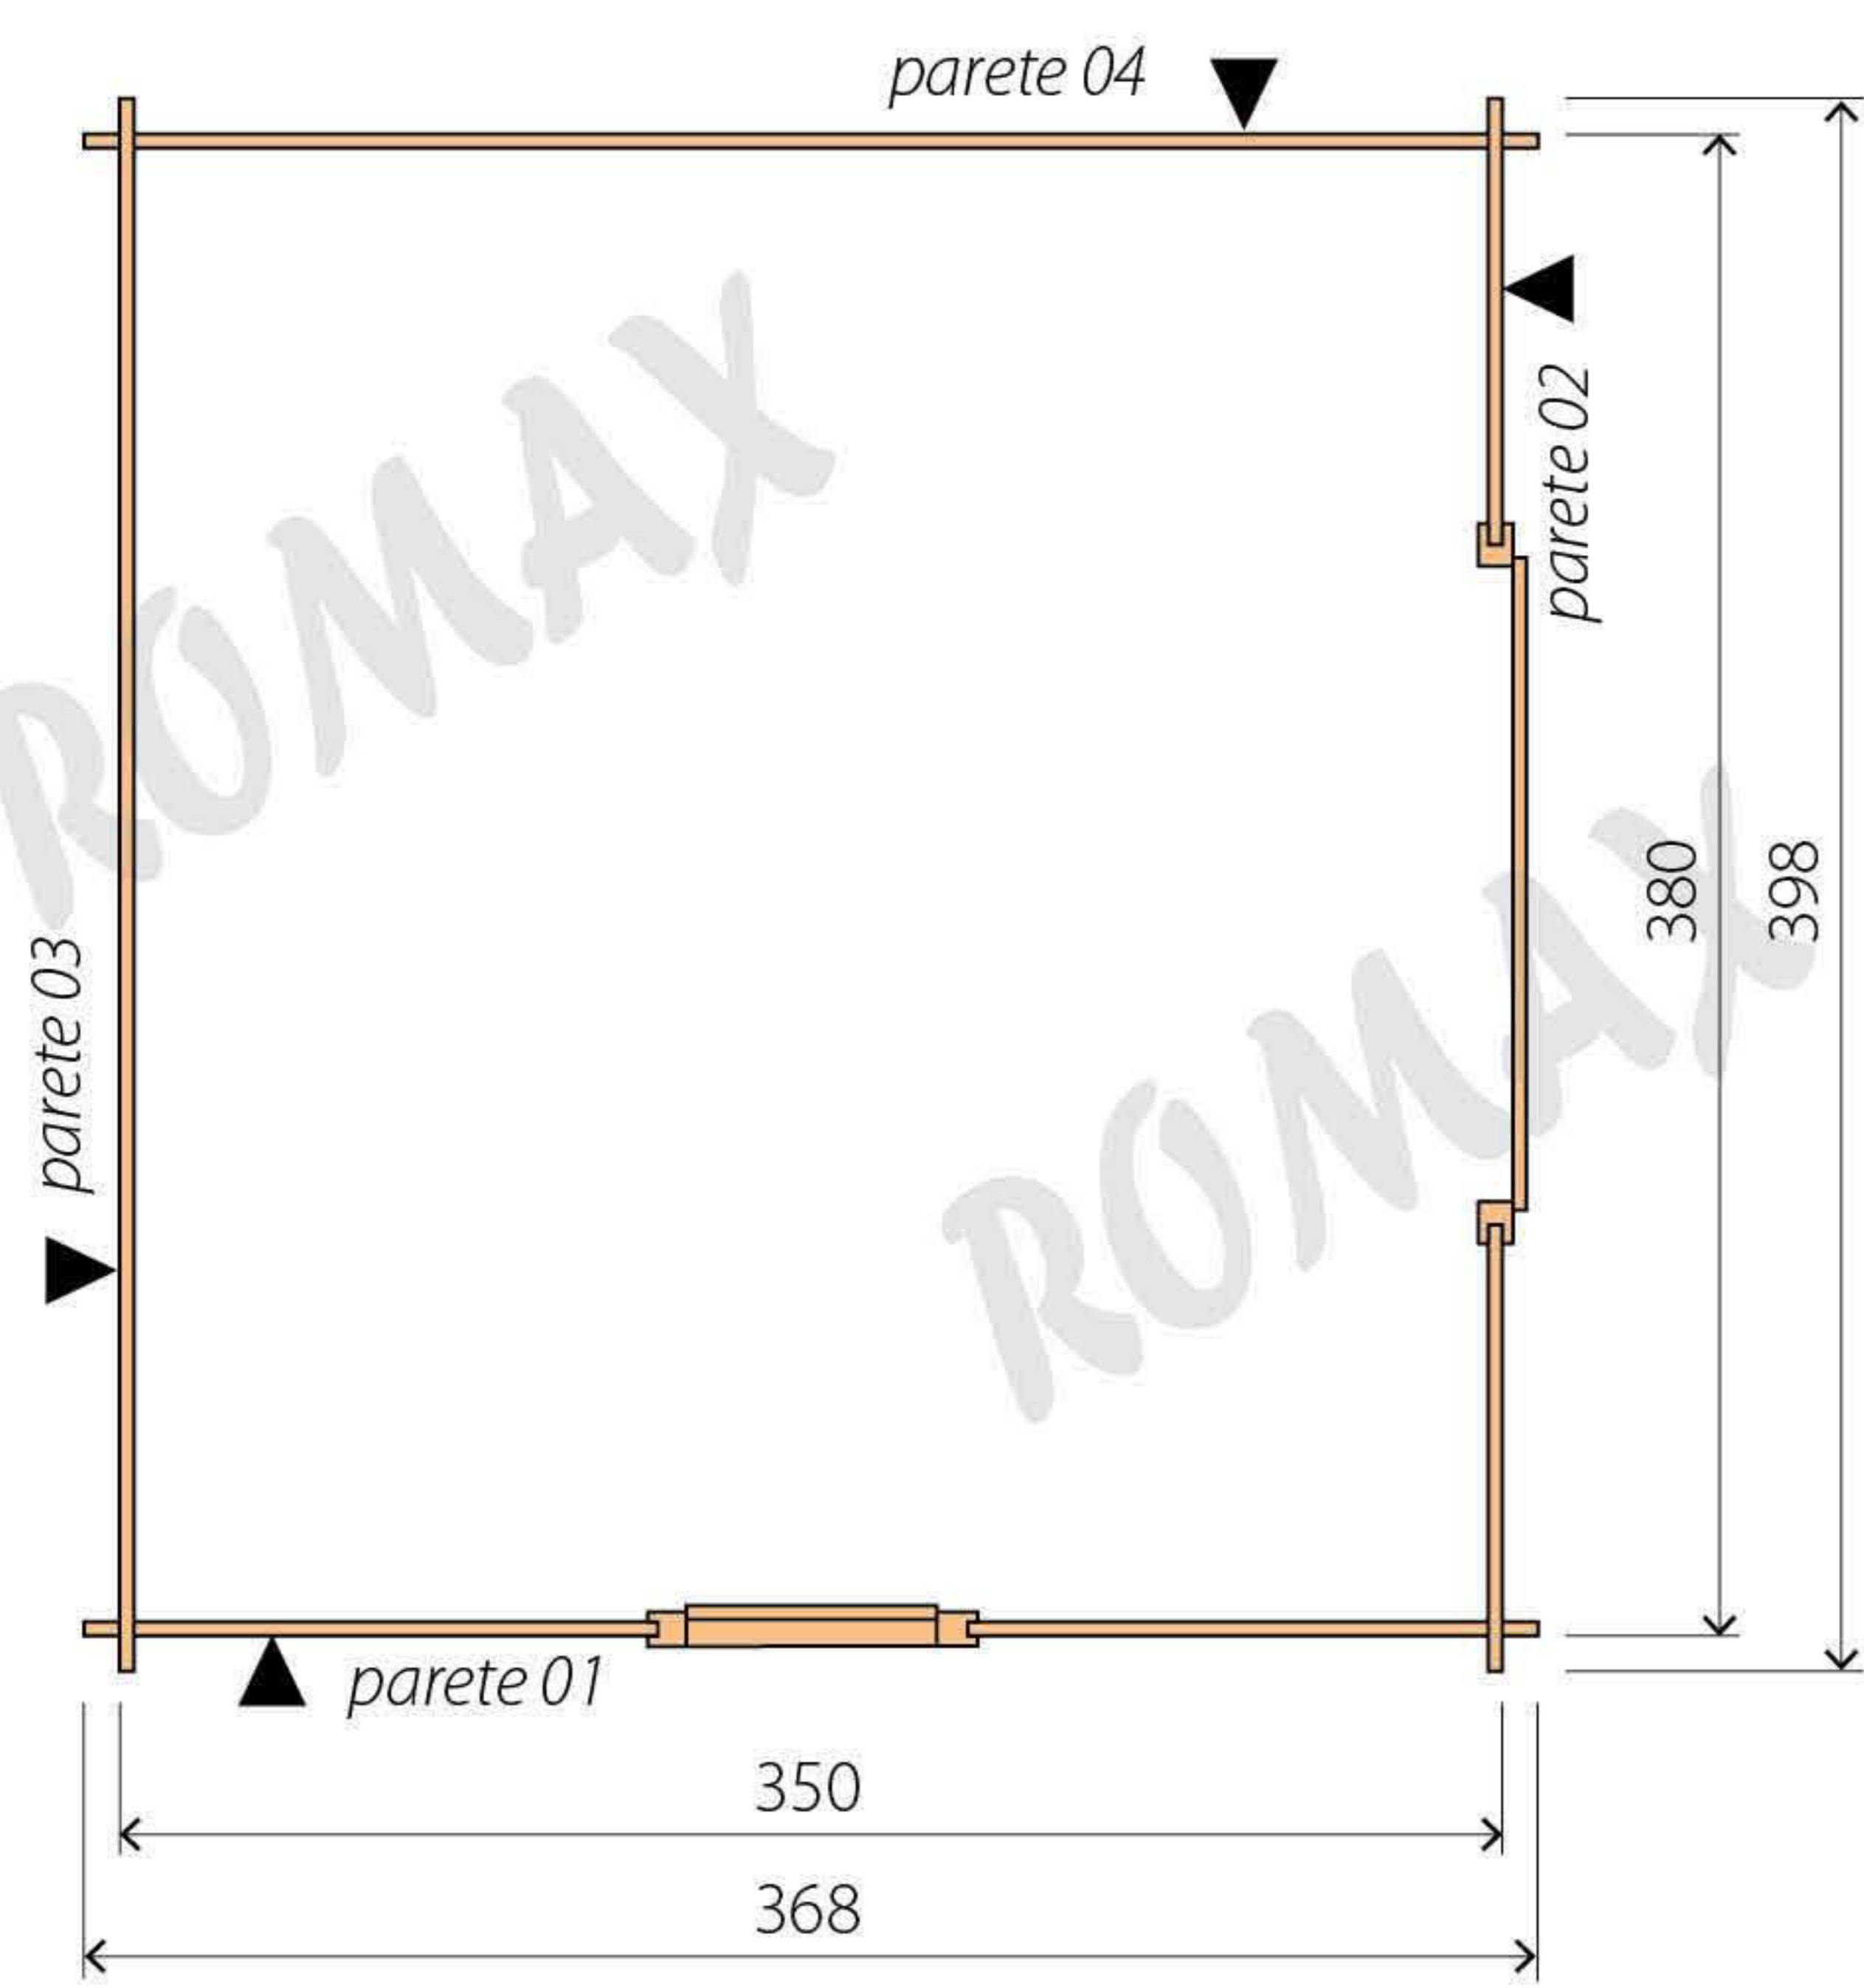

parete 01

parete 04

BH 3525 PD **ROMAX** 350x250 cm

BH 3530 PD **ROMAX** 350x300 cm

parete 03

parete 02

parete 01

parete 04

BH 3535 PD **ROMAX** 350x350 cm

parete 03

parete 02

parete 01

parete 04

BH 3538 PD **ROMAX** 350x380 cm

parete 03

parete 02

parete 01

parete 04

BH 3820 PD **ROMAX** 380x200 cm

parete 03

parete 02

parete 01

parete 04

BH 3825 PD **ROMAX** 380x250 cm

BH 3830 PD **ROMAX** 380x300 cm

parete 03

parete 02

parete 01

parete 04

BH 3835 PD **ROMAX** 380x350 cm

parete 03

parete 02