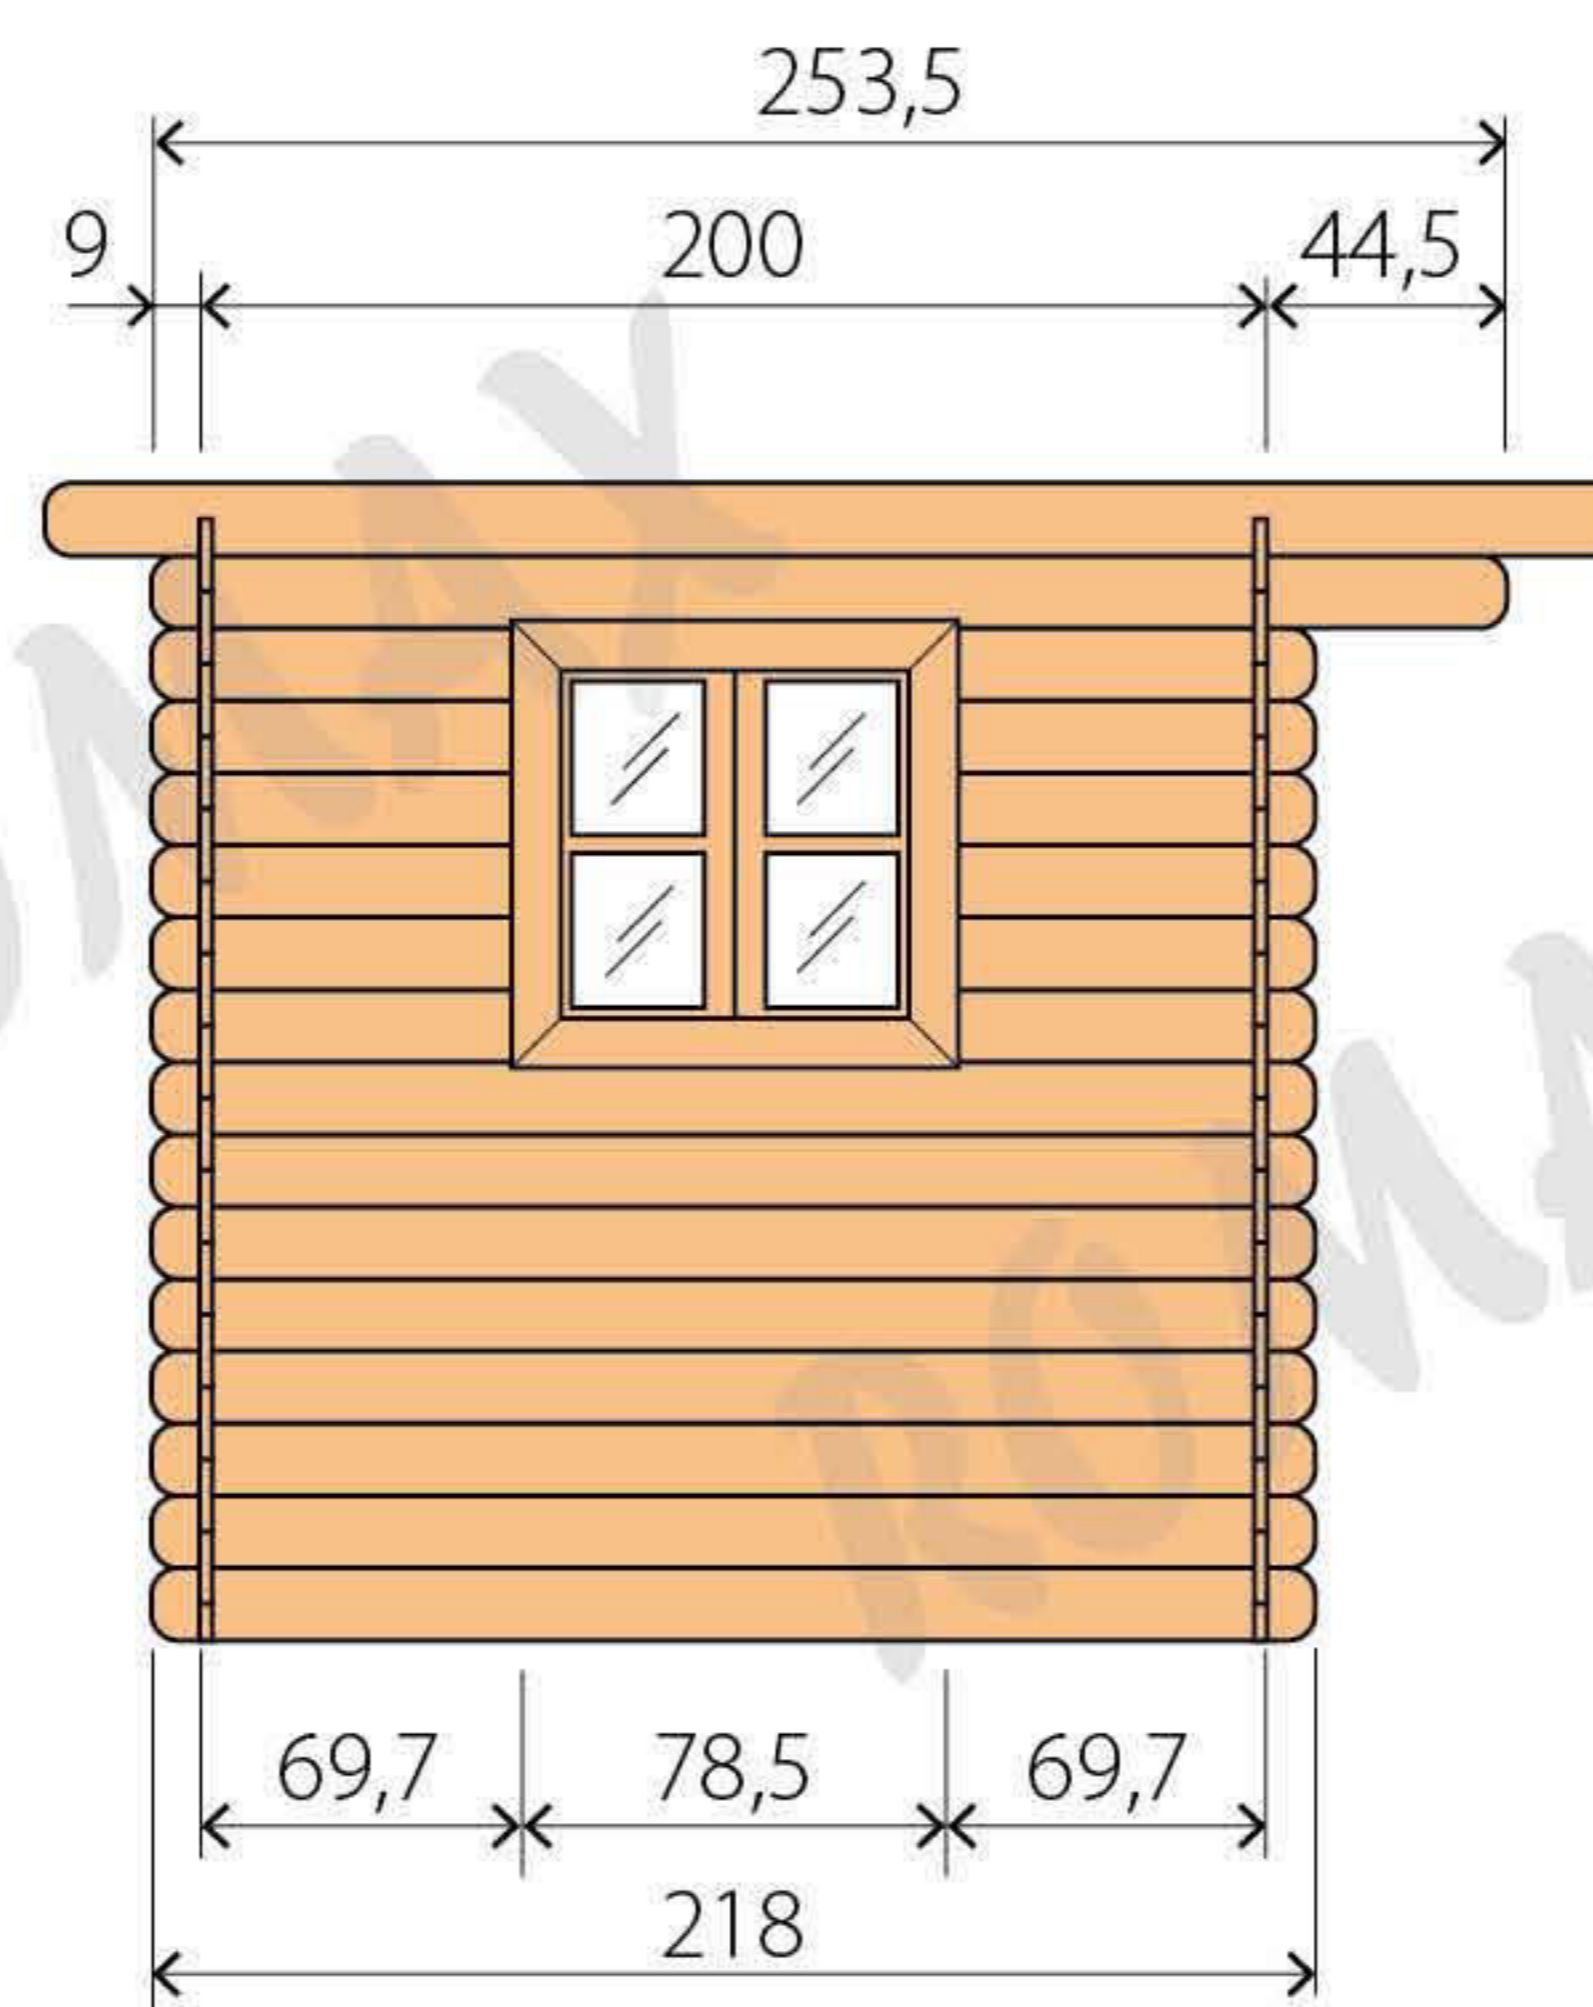

BH 3038 PD **ROMAX** 300x380 cm

parete 03

parete 02

parete 01

parete 04

BH 3520 PD **ROMAX** 350x200 cm

parete 03

parete 02

parete 01

parete 04

BH 3525 PD **ROMAX** 350x250 cm

BH 3530 PD **ROMAX** 350x300 cm

parete 03

parete 02

parete 01

parete 04

BH 3535 PD **ROMAX** 350x350 cm

parete 03

parete 02

parete 01

parete 04

BH 3538 PD **ROMAX** 350x380 cm

parete 03

parete 02

parete 01

parete 04

BH 3820 PD **ROMAX** 380x200 cm

parete 03

parete 02

parete 01

parete 04

BH 3825 PD **ROMAX** 380x250 cm